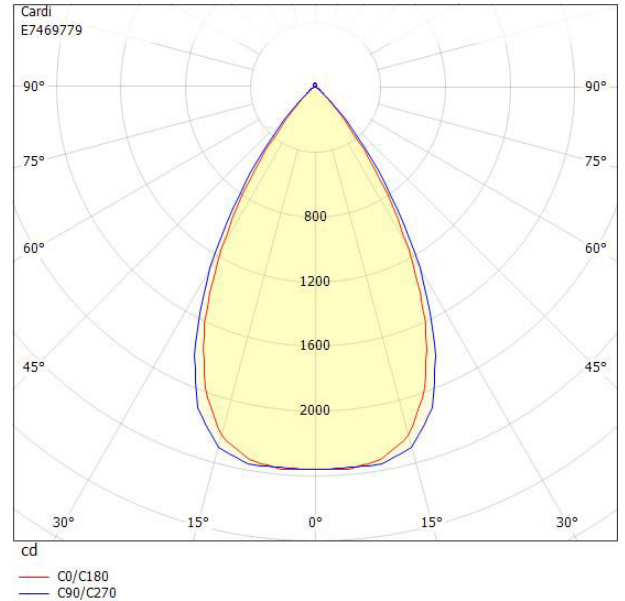

**Dimensioner**

Höjd/djup	107 mm
Inbyggnadsdiameter	150 mm

**Dimensioner (forts)**

Inbyggnadshöjd/-djup	160 mm
Ytterdiameter	171 mm
Bakkantsdimring	Nej
Bluetoothstyrd	Nej
Brandskydd "D"	Nej
Dimmer med tryckknapp	Ja
Dimning DALI-2	Ja
Framkantsdimring	Nej
Integrerad dimning	Nej
Kapslingsklass (IP)	IP20
Skyddsklass	I
Slagtålighet (IK)	IK08
Övertäckning med isolering	Nej
Anslutningsbar ledararea	2.5 mm <sup>2</sup>
Anslutningstyp	Stickklämma
Antal poler	5
Justerbarhet	Ej justerbar
Kapslingsfärg	Vit
Lämplig för infällt montage	Ja
Lämplig för takmontering	Ja
Material kapsling	Aluminium
Med ljuskälla	Ja
RAL-nummer	9003
Typ av kabeldragning	Lämplig för genomgående ledning
Vikt	0.7 kg
Ytskydd/Behandling	Med pulverlack

## Måttritning

## Ljusfördelningskurva