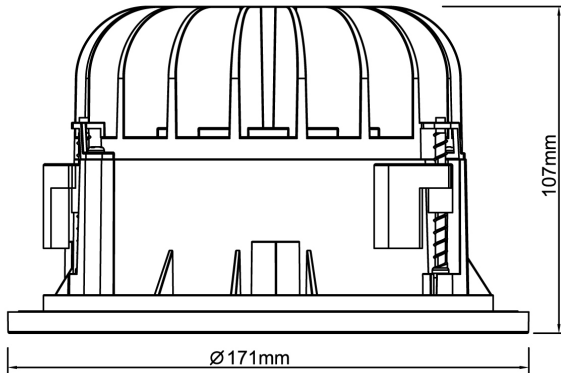

**Dimensioner**

Höjd/djup	107 mm
Inbyggnadsdiameter	150 mm

**Dimensioner (forts)**

Inbyggnadshöjd/-djup	160 mm
Ytterdiameter	171 mm
Bakkantsdimring	Nej
Bluetoothstyrd	Nej
Brandskydd "D"	Nej
Dimmer med tryckknapp	Ja
Dimning DALI-2	Ja
Framkantsdimring	Nej
Integrerad dimning	Nej
Kapslingsklass (IP)	IP20
Skyddsklass	I
Slagtålighet (IK)	IK08
Övertäckning med isolering	Nej
Anslutningsbar ledararea	2.5 mm <sup>2</sup>
Anslutningstyp	Stickklämma
Antal poler	5
Justerbarhet	Ej justerbar
Kapslingsfärg	Vit
Lämplig för infällt montage	Ja
Lämplig för takmontering	Ja
Material kapsling	Aluminium
Med ljuskälla	Ja
RAL-nummer	9003
Typ av kabeldragning	Lämplig för genomgående ledning
Vikt	0.7 kg
Ytskydd/Behandling	Med pulverlack

## Måttritning