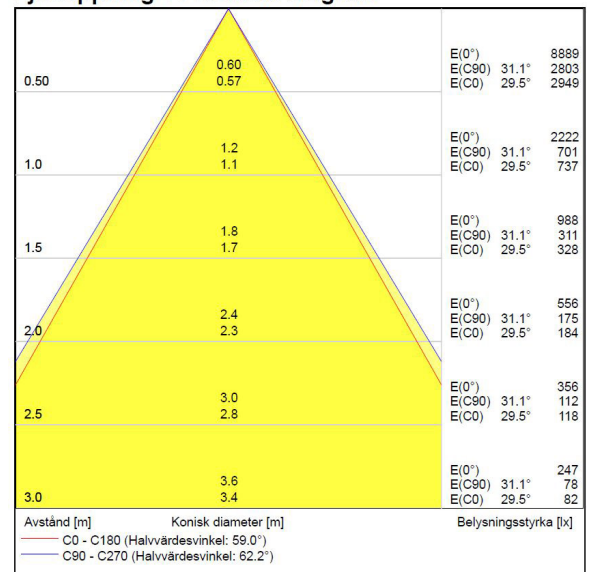

Ljusdiagram

Ljusöppning 1 / Koniskt diagram