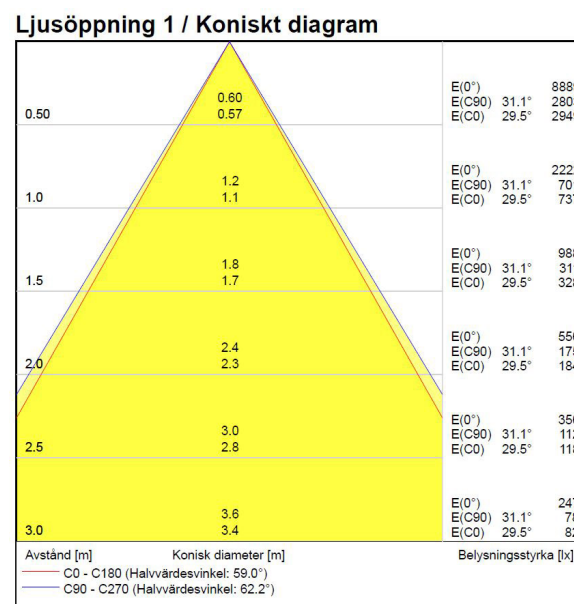

Ljusdiagram

Tillbehör/reservdelar

Artnr	Benämning	Dimning DALI	Dimmer med tryckknapp	Kapsling	Lämplig för konstantström	Utgångsström från/till
E7343533	LUNI NÖDLJUS-KIT 1,5H					
E7469694	LUNI REFLEKTOR 150 VIT					
E7469701	LUNI REFLEKTOR 150 SVART