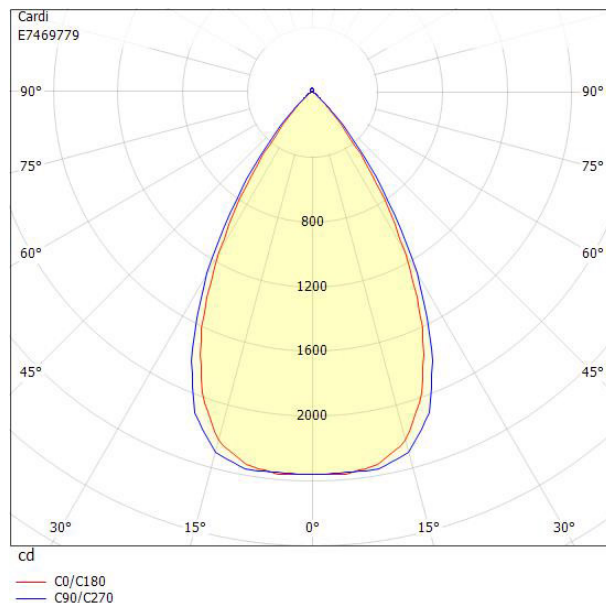

Ljusfördelningskurva

UGR-tabell

Beräkning av bländning enligt UGR											
p Tak	80	70	70	50	50	80	70	70	50	50	
p Vägg	60	50	30	50	30	60	50	30	50	30	
p Golv	30	20	20	20	20	30	20	20	20	20	
Rumsstorlek	Blickriktning tvärs till tvärsaxel					Blickriktning längs till tvärsaxel					
X	Y										
2H	2H	15.9	17.7	18.4	18.0	18.6	16.5	18.3	19.0	18.6	19.3
2H	3H	15.7	17.6	18.2	17.9	18.5	16.4	18.2	18.8	18.5	19.1
2H	4H	15.7	17.5	18.1	17.8	18.4	16.3	18.1	18.7	18.5	19.0
2H	6H	15.6	17.4	18.0	17.8	18.3	16.2	18.0	18.6	18.4	18.9
2H	8H	15.5	17.4	17.9	17.8	18.2	16.2	18.0	18.5	18.4	18.9
2H	12H	15.5	17.4	17.9	17.8	18.2	16.1	18.0	18.5	18.4	18.8
4H	2H	15.7	17.5	18.1	17.8	18.4	16.3	18.1	18.7	18.5	19.0
4H	3H	15.5	17.3	17.8	17.7	18.2	16.1	18.0	18.5	18.4	18.8
4H	4H	15.4	17.3	17.7	17.7	18.1	16.0	17.9	18.3	18.3	18.7
4H	6H	15.3	17.2	17.6	17.7	18.0	15.9	17.8	18.2	18.3	18.6
4H	8H	15.3	17.2	17.5	17.7	17.9	15.9	17.8	18.1	18.3	18.5
4H	12H	15.3	17.2	17.5	17.7	17.9	15.9	17.8	18.1	18.3	18.5
8H	4H	15.3	17.2	17.5	17.6	17.9	15.9	17.8	18.1	18.2	18.5
8H	6H	15.2	17.1	17.3	17.6	17.8	15.8	17.7	18.0	18.2	18.4
8H	8H	15.1	17.1	17.3	17.6	17.8	15.7	17.7	17.9	18.2	18.4
8H	12H	15.1	17.1	17.3	17.6	17.8	15.7	17.7	17.9	18.2	18.4
12H	4H	15.2	17.1	17.4	17.6	17.8	15.8	17.7	18.0	18.2	18.5
12H	6H	15.1	17.1	17.3	17.6	17.7	15.7	17.7	17.9	18.2	18.4
12H	8H	15.1	17.0	17.2	17.6	17.7	15.7	17.7	17.8	18.2	18.3
Variation av åskådarposition för tvärsavstånd S											
S = 1.0H	+4.4 / -8.2					+4.5 / -8.5					
S = 1.5H	+7.2 / -10.5					+7.3 / -10.7					
S = 2.0H	+9.2 / -11.7					+9.3 / -12.0					
Standardtabell	BK00					BK00					
Korrektionsfaktor	-0.8					-0.2					
Korrigerade bländindikeringar relaterade till totalt ljusflöde