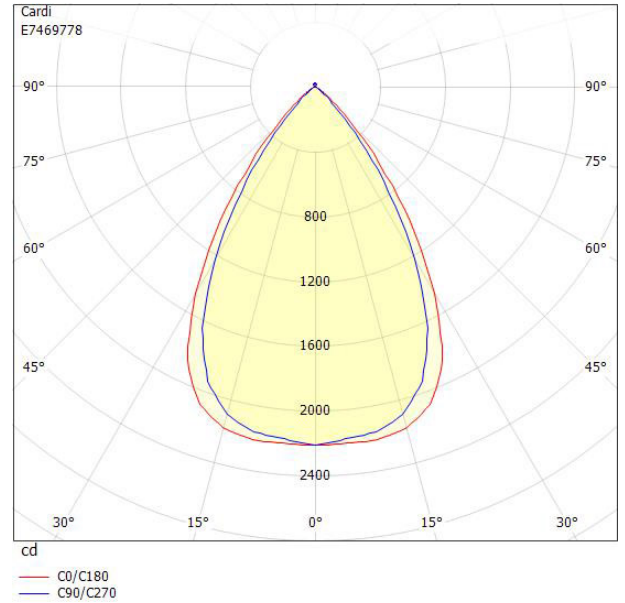

Måttritning

Ljusfördelningskurva

UGR-tabell

Beräkning av bländning enligt UGR											
ρ Tak	80	70	70	50	50	80	70	70	50	50	
ρ Vägg	60	50	30	50	30	60	50	30	50	30	
ρ Golv	30	20	20	20	20	30	20	20	20	20	
Rumsstorlek	Blickriktning tvärs till tvärsaxel					Blickriktning längs till tvärsaxel					
X	Y										
2H	2H	18.4	20.2	20.9	20.5	21.1	17.3	19.1	19.8	19.3	20.0
2H	3H	18.2	20.0	20.7	20.4	21.0	17.1	18.9	19.6	19.2	19.9
2H	4H	18.1	20.0	20.6	20.3	20.9	17.0	18.9	19.5	19.2	19.8
2H	6H	18.1	19.9	20.5	20.3	20.8	16.9	18.8	19.4	19.1	19.7
2H	8H	18.0	19.9	20.4	20.2	20.7	16.9	18.8	19.3	19.1	19.6
2H	12H	18.0	19.8	20.4	20.2	20.7	16.9	18.7	19.2	19.1	19.6
4H	2H	18.2	20.0	20.6	20.3	20.9	17.1	18.9	19.5	19.2	19.8
4H	3H	18.0	19.8	20.4	20.2	20.7	16.9	18.7	19.3	19.1	19.6
4H	4H	17.9	19.8	20.2	20.2	20.6	16.8	18.7	19.1	19.1	19.5
4H	6H	17.8	19.7	20.1	20.1	20.5	16.7	18.6	19.0	19.0	19.4
4H	8H	17.8	19.7	20.0	20.1	20.4	16.7	18.6	18.9	19.0	19.3
4H	12H	17.7	19.6	19.9	20.1	20.4	16.6	18.5	18.8	19.0	19.3
8H	4H	17.7	19.7	20.0	20.1	20.4	16.6	18.6	18.9	19.0	19.3
8H	6H	17.6	19.6	19.8	20.1	20.3	16.5	18.5	18.7	19.0	19.2
8H	8H	17.6	19.5	19.8	20.0	20.2	16.5	18.4	18.7	18.9	19.1
8H	12H	17.5	19.5	19.7	20.0	20.2	16.5	18.4	18.6	18.9	19.1
12H	4H	17.7	19.6	19.9	20.1	20.3	16.6	18.5	18.8	19.0	19.2
12H	6H	17.6	19.5	19.8	20.0	20.2	16.5	18.4	18.7	18.9	19.1
12H	8H	17.5	19.5	19.7	20.0	20.2	16.4	18.4	18.6	18.9	19.1
Variation av åskådarposition för tvärsaxel S											
S = 1.0H		+3.7	-7.5				+3.9	-8.5			
S = 1.5H		+6.4	-10.5				+6.5	-11.4			
S = 2.0H		+8.4	-13.5				+8.5	-13.5			
Standardtabell		BK00				BK00					
Korrektionsfaktor		1.6				0.5					
Korrigerade bländindikeringar relaterade till totalt ljusflöde											