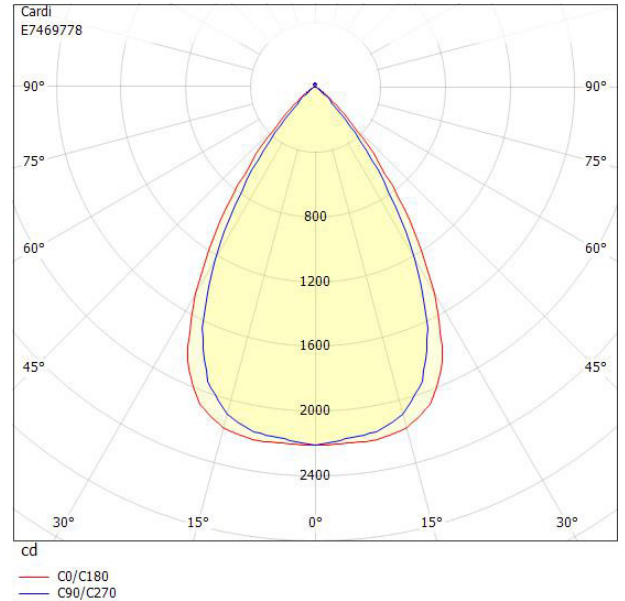

**Dimensioner**

Höjd/djup	107 mm
-----------	--------

**Dimensioner (forts)**

Inbyggnadsdiameter	150 mm
Inbyggnadshöjd/-djup	160 mm
Ytterdiameter	171 mm
Bakkantsdimring	Nej
Bluetoothstyrd	Nej
Brandskydd "D"	Nej
Dimmer med tryckknapp	Nej
Dimning DALI-2	Nej
Framkantsdimring	Nej
Integrerad dimning	Nej
Kapslingsklass (IP)	IP20
Skyddsklass	II
Slagtålighet (IK)	IK08
Övertäckning med isolering	Nej
Anslutningstyp	Stickkontakt (Hane)
Antal poler	2
Justerbarhet	Ej justerbar
Kapslingsfärg	Vit
Lämplig för infällt montage	Ja
Lämplig för takmontering	Ja
Material kapsling	Aluminium
Med ljuskälla	Ja
RAL-nummer	9003
Typ av kabeldragning	Avslutning
Vikt	0.7 kg
Ytskydd/Behandling	Med pulverlack

## Måttritning

## Ljusfördelningskurva