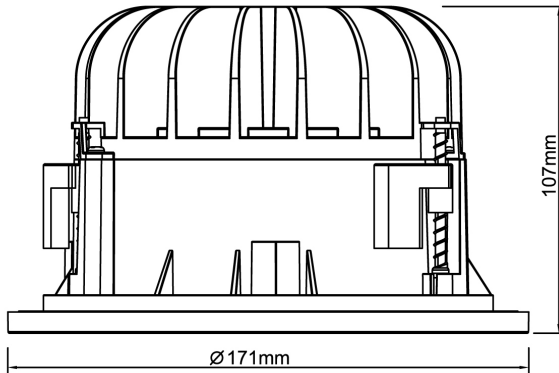

Måttritning