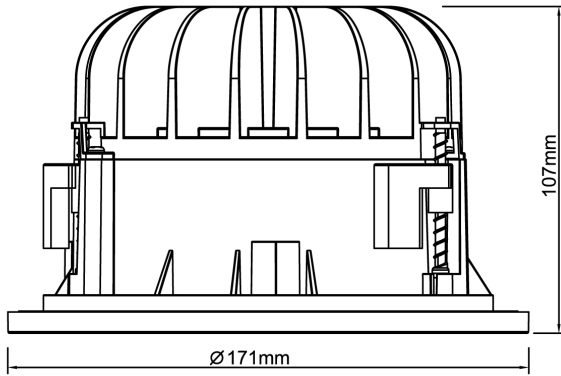

Måttritning