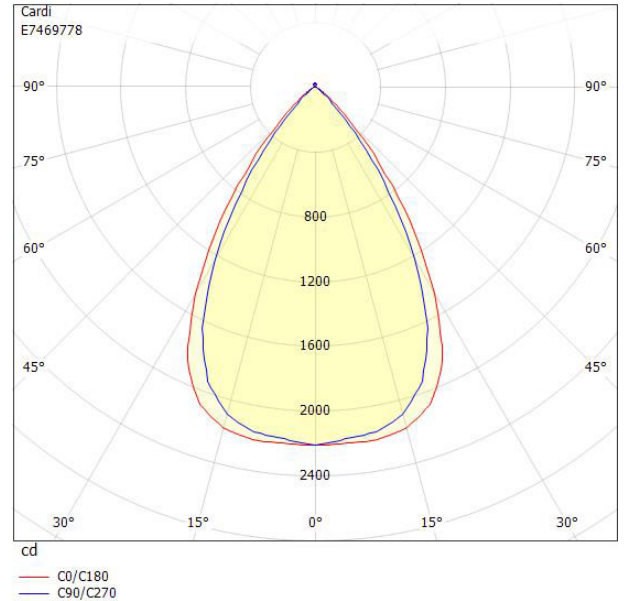

Armaturljusflöde	2500 lm
Bibehållet ljusflöde vid genomsnittlig livslängd 100 000 tim (25 °C omgivning)	85 %
Bibehållet ljusflöde vid genomsnittlig livslängd 50 000 tim (25 °C omgivning)	92 %
Flimmervärde Pst LM	1
Färgbeständighet (McAdam ellipse)	SDCM3
Färgtemperatur	4000 K
Färgåtergivningningsindex (CRI)	90-100
Justering av ljusflöde	Nej
Ljusedelare/spridare	Fokuslins
Ljusfördelning	Symmetrisk
Ljuskälla	LED ej utbytbar
Ljustuttag	Direkt
Reflektor	Matt
Reflektorfärg	Silver
Spridningsvinkel	Bredstrålande 40-80°
Stroboskopeffektvärde SVM	0.4
<b>Elektriska data</b>	
Antal don MCB B10A	23
Antal don MCB B16A	38
Antal don MCB C10A	39
Antal don MCB C16A	64
Distortion (THD)	10
Driftdon	LED-drivdon konstantström
Drivdon ingår	Ja
Effektfaktor	0.9
Ljusutbyte	104 lm/W
Max. systemeffekt	24 W
Märkspänning från/till	220...240 V
Nominell ström	600 mA
Spänningstyp	AC

## Måttritning

## Ljusfördelningskurva