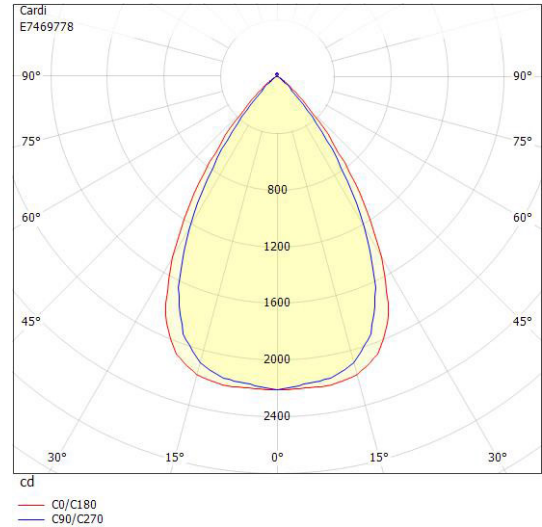

Ljusfördelningskurva