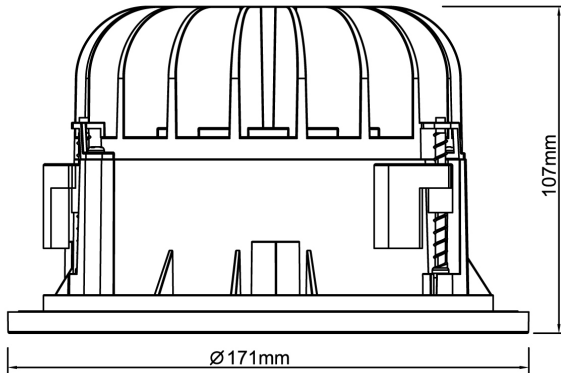

**Dimensioner**

Höjd/djup	107 mm
-----------	--------

**Dimensioner (forts)**

Inbyggnadsdiameter	150 mm
Inbyggnadshöjd/-djup	160 mm
Ytterdiameter	171 mm
Bakkantsdimring	Nej
Bluetoothstyrd	Nej
Brandskydd "D"	Nej
Dimmer med tryckknapp	Nej
Dimning DALI-2	Nej
Framkantsdimring	Nej
Integrerad dimning	Nej
Kapslingsklass (IP)	IP20
Skyddsklass	II
Slagtålighet (IK)	IK08
Övertäckning med isolering	Nej
Anslutningstyp	Stickkontakt (Hane)
Antal poler	2
Justerbarhet	Ej justerbar
Kapslingsfärg	Vit
Lämplig för infällt montage	Ja
Lämplig för takmontering	Ja
Material kapsling	Aluminium
Med ljuskälla	Ja
RAL-nummer	9003
Typ av kabeldragning	Avslutning
Vikt	0.7 kg
Ytskydd/Behandling	Med pulverlack

## Måttritning