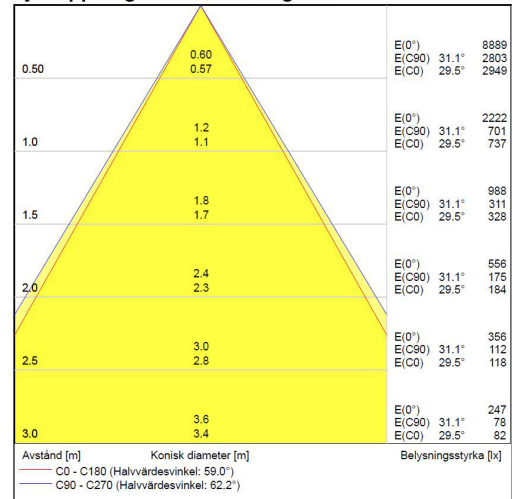

Ljusdiagram

Ljusöppning 1 / Koniskt diagram