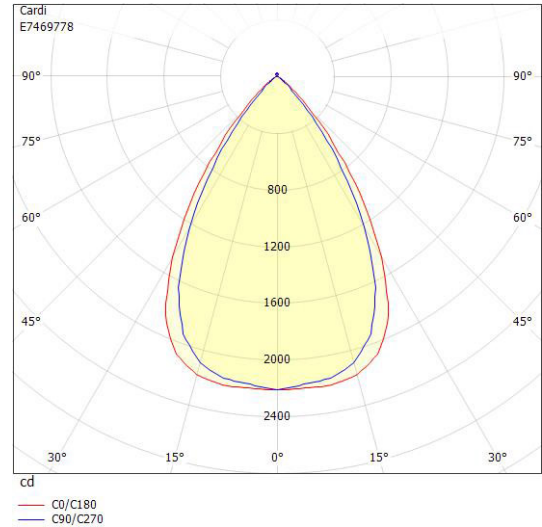

Måttritning

Ljusfördelningskurva

UGR-tabell

Beräkning av bländning enligt UGR												
ρ Tak	80	70	70	50	50	80	70	70	50	50		
ρ Vägg	60	50	30	50	30	60	50	30	50	30		
ρ Golv	30	20	20	20	20	30	20	20	20	20		
Rumsstorlek	X	Y	Blickriktning tvärs till tvärsaxel					Blickriktning längs till tvärsaxel				
2H	2H	2H	18.4	20.2	20.9	20.5	21.1	17.3	19.1	19.8	19.3	20.0
2H	3H	3H	18.2	20.0	20.7	20.4	21.0	17.1	18.9	19.6	19.2	19.9
2H	4H	4H	18.1	20.0	20.6	20.3	20.9	17.0	18.9	19.5	19.2	19.8
2H	6H	6H	18.1	19.9	20.5	20.3	20.8	16.9	18.8	19.4	19.1	19.7
2H	8H	8H	18.0	19.9	20.4	20.2	20.7	16.9	18.8	19.3	19.1	19.6
2H	12H	12H	18.0	19.8	20.4	20.2	20.7	16.9	18.7	19.2	19.1	19.6
4H	2H	2H	18.2	20.0	20.6	20.3	20.9	17.1	18.9	19.5	19.2	19.8
4H	3H	3H	18.0	19.8	20.4	20.2	20.7	16.9	18.7	19.3	19.1	19.6
4H	4H	4H	17.9	19.8	20.2	20.2	20.6	16.8	18.7	19.1	19.1	19.5
4H	6H	6H	17.8	19.7	20.1	20.1	20.5	16.7	18.6	19.0	19.0	19.4
4H	8H	8H	17.8	19.7	20.0	20.1	20.4	16.7	18.6	18.9	19.0	19.3
4H	12H	12H	17.7	19.6	19.9	20.1	20.4	16.6	18.5	18.8	19.0	19.3
8H	4H	4H	17.7	19.7	20.0	20.1	20.4	16.6	18.6	18.9	19.0	19.3
8H	6H	6H	17.6	19.6	19.8	20.1	20.3	16.5	18.5	18.7	19.0	19.2
8H	8H	8H	17.6	19.5	19.8	20.0	20.2	16.5	18.4	18.7	18.9	19.1
8H	12H	12H	17.5	19.5	19.7	20.0	20.2	16.5	18.4	18.6	18.9	19.1
12H	4H	4H	17.7	19.6	19.9	20.1	20.3	16.6	18.5	18.8	19.0	19.2
12H	6H	6H	17.6	19.5	19.8	20.0	20.2	16.5	18.4	18.7	18.9	19.1
12H	8H	8H	17.5	19.5	19.7	20.0	20.2	16.4	18.4	18.6	18.9	19.1
Variation av åskådarposition för tvärsaxel S												
S = 1.0H	+3.7 / -7.5					+3.9 / -8.5						
S = 1.5H	+6.4 / -10.5					+6.5 / -11.4						
S = 2.0H	+8.4 / -13.5					+8.5 / -13.5						
Standardtabell	BK00					BK00						
Korrektionsfaktor	1.6					0.5						
Korrigerade bländindikeringar relaterade till totalt ljusflöde												