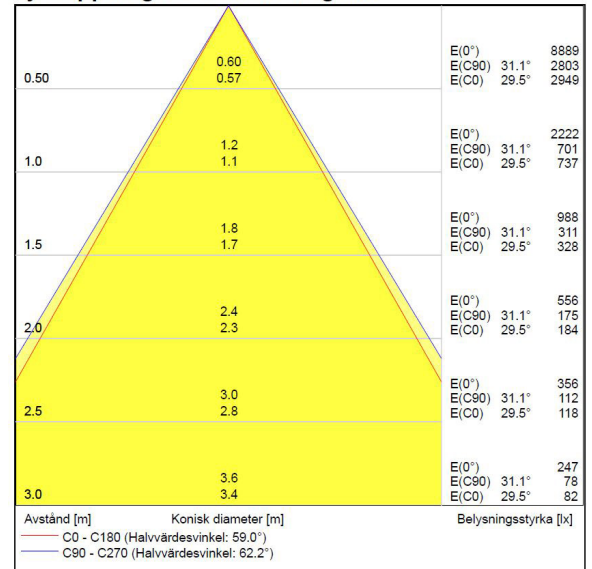

Ljusdiagram

Ljusöppning 1 / Koniskt diagram