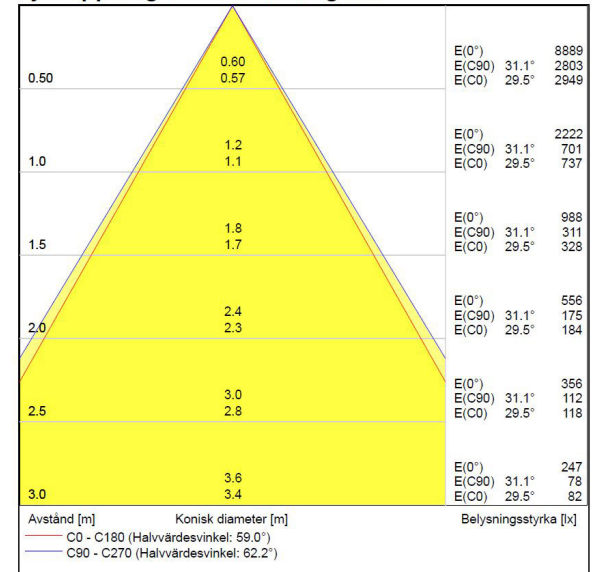

Ljusdiagram

Ljusöppning 1 / Koniskt diagram