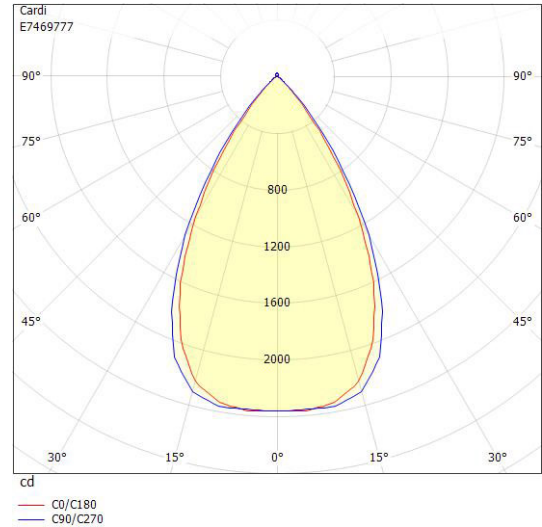

Måttritning

Ljusfördelningskurva

UGR-tabell

Beräkning av bländning enligt UGR											
ρ Tak	80	70	70	50	50	80	70	70	50	50	
ρ Vägg	60	50	30	50	30	60	50	30	50	30	
ρ Golv	30	20	20	20	20	30	20	20	20	20	
Rumsstorlek	Blickriktning tvärs till tvärsaxel					Blickriktning längs till tvärsaxel					
X	Y										
2H	2H	15,9	17,7	18,4	18,0	18,6	16,5	18,3	19,0	18,6	19,3
2H	3H	15,7	17,6	18,2	17,9	18,5	16,4	18,2	18,8	18,5	19,1
2H	4H	15,7	17,5	18,1	17,8	18,4	16,3	18,1	18,7	18,5	19,0
2H	6H	15,6	17,4	18,0	17,8	18,3	16,2	18,0	18,6	18,4	18,9
2H	8H	15,5	17,4	17,9	17,8	18,2	16,2	18,0	18,5	18,4	18,9
2H	12H	15,5	17,4	17,9	17,8	18,2	16,1	18,0	18,5	18,4	18,8
4H	2H	15,7	17,5	18,1	17,8	18,4	16,3	18,1	18,7	18,5	19,0
4H	3H	15,5	17,3	17,8	17,7	18,2	16,1	18,0	18,5	18,4	18,8
4H	4H	15,4	17,3	17,7	17,7	18,1	16,0	17,9	18,3	18,3	18,7
4H	6H	15,3	17,2	17,6	17,7	18,0	15,9	17,8	18,2	18,3	18,6
4H	8H	15,3	17,2	17,5	17,7	17,9	15,9	17,8	18,1	18,3	18,5
4H	12H	15,3	17,2	17,5	17,7	17,9	15,9	17,8	18,1	18,3	18,5
8H	4H	15,3	17,2	17,5	17,6	17,9	15,9	17,8	18,1	18,2	18,5
8H	6H	15,2	17,1	17,3	17,6	17,8	15,8	17,7	18,0	18,2	18,4
8H	8H	15,1	17,1	17,3	17,6	17,8	15,7	17,7	17,9	18,2	18,4
8H	12H	15,1	17,1	17,3	17,6	17,8	15,7	17,7	17,9	18,2	18,4
12H	4H	15,2	17,1	17,4	17,6	17,8	15,8	17,7	18,0	18,2	18,5
12H	6H	15,1	17,1	17,3	17,6	17,7	15,7	17,7	17,9	18,2	18,4
12H	8H	15,1	17,0	17,2	17,6	17,7	15,7	17,7	17,8	18,2	18,3
Variation av åskådarposition för tvärsnitt S											
S = 1.0H		+4,4 / -8,2				+4,5 / -8,5					
S = 1.5H		+7,2 / -10,5				+7,3 / -10,7					
S = 2.0H		+9,2 / -11,7				+9,3 / -12,0					
Standardtabell		BK00				BK00					
Korrektionsfaktor		-0,8				-0,2					
Korrigerade bländindikeringar relaterade till totalt ljusflöde											