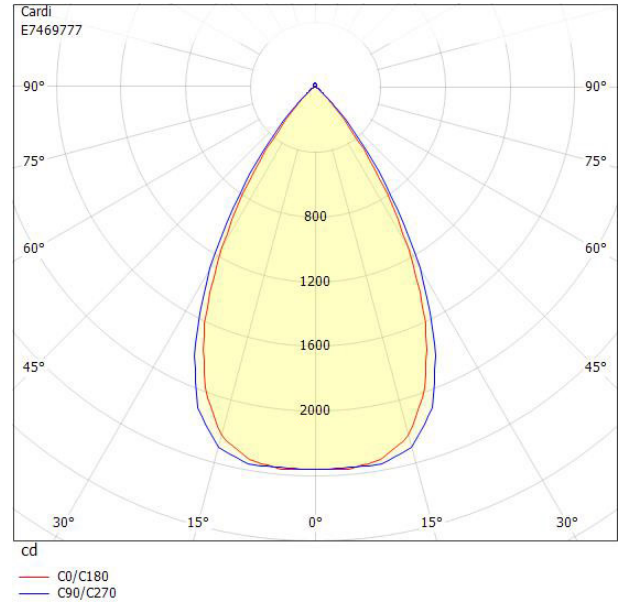

Måttritning

Ljusfördelningskurva

UGR-tabell

Beräkning av bländning enligt UGR													
ρ Tak	80	70	70	50	50	80	70	70	50	50			
ρ Vägg	60	50	30	50	30	60	50	30	50	30			
ρ Golv	30	20	20	20	20	30	20	20	20	20			
Rumsstorlek	Blickriktning tvärs till tvärsaxel					Blickriktning längs till tvärsaxel							
X	Y												
2H	2H	15.9	17.7	18.4	18.0	18.6	16.5	18.3	19.0	18.6	19.3		
2H	3H	15.7	17.6	18.2	17.9	18.5	16.4	18.2	18.8	18.5	19.1		
2H	4H	15.7	17.5	18.1	17.8	18.4	16.3	18.1	18.7	18.5	19.0		
2H	6H	15.6	17.4	18.0	17.8	18.3	16.2	18.0	18.6	18.4	18.9		
2H	8H	15.5	17.4	17.9	17.8	18.2	16.2	18.0	18.5	18.4	18.9		
2H	12H	15.5	17.4	17.9	17.8	18.2	16.1	18.0	18.5	18.4	18.8		
4H	2H	15.7	17.5	18.1	17.8	18.4	16.3	18.1	18.7	18.5	19.0		
4H	3H	15.5	17.3	17.8	17.7	18.2	16.1	18.0	18.5	18.4	18.8		
4H	4H	15.4	17.3	17.7	17.7	18.1	16.0	17.9	18.3	18.3	18.7		
4H	6H	15.3	17.2	17.6	17.7	18.0	15.9	17.8	18.2	18.3	18.6		
4H	8H	15.3	17.2	17.5	17.7	17.9	15.9	17.8	18.1	18.3	18.5		
4H	12H	15.3	17.2	17.5	17.7	17.9	15.9	17.8	18.1	18.3	18.5		
8H	4H	15.3	17.2	17.5	17.6	17.9	15.9	17.8	18.1	18.2	18.5		
8H	6H	15.2	17.1	17.3	17.6	17.8	15.8	17.7	18.0	18.2	18.4		
8H	8H	15.1	17.1	17.3	17.6	17.8	15.7	17.7	17.9	18.2	18.4		
8H	12H	15.1	17.1	17.3	17.6	17.8	15.7	17.7	17.9	18.2	18.4		
12H	4H	15.2	17.1	17.4	17.6	17.8	15.8	17.7	18.0	18.2	18.5		
12H	6H	15.1	17.1	17.3	17.6	17.7	15.7	17.7	17.9	18.2	18.4		
12H	8H	15.1	17.0	17.2	17.6	17.7	15.7	17.7	17.8	18.2	18.3		
Variation av åskådarposition för tvärsaxel S													
S = 1.0H		+4.4 / -8.2					+4.5 / -8.5						
S = 1.5H		+7.2 / -10.5					+7.3 / -10.7						
S = 2.0H		+9.2 / -11.7					+9.3 / -12.0						
Standardtabell		BK00					BK00						
Korrektionsfaktor		-0.8					-0.2						
Korrigerade bländindikeringar relaterade till totalt ljusflöde													