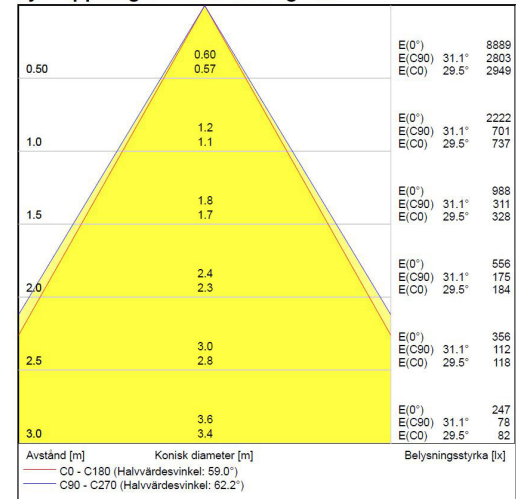

Ljusdiagram

Ljusöppning 1 / Koniskt diagram