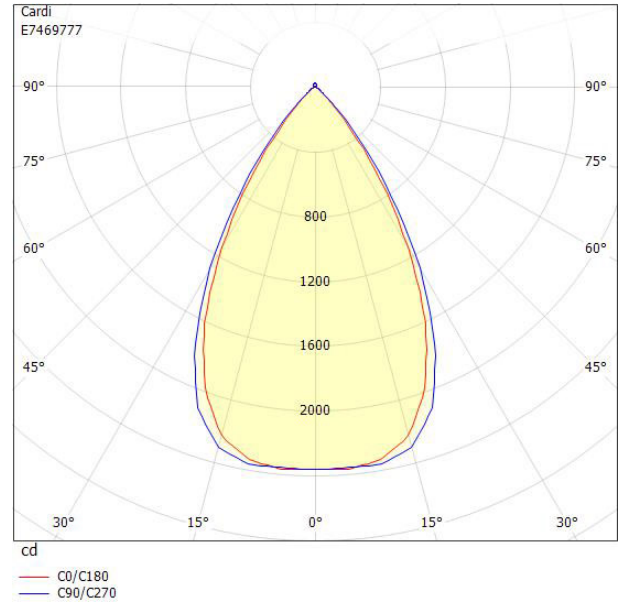

Måttritning

Ljusfördelningskurva

UGR-tabell

Beräkning av bländning enligt UGR												
ρ Tak	80	70	70	50	50	80	70	70	50	50		
ρ Vägg	60	50	30	50	30	60	50	30	50	30		
ρ Golv	30	20	20	20	20	30	20	20	20	20		
Rumsstorlek	X	Y	Blickriktning tvärs till tvärsaxel					Blickriktning längs till tvärsaxel				
2H	2H	15.9	17.7	18.4	18.0	18.6	16.5	18.3	19.0	18.6	19.3	
2H	3H	15.7	17.6	18.2	17.9	18.5	16.4	18.2	18.8	18.5	19.1	
2H	4H	15.7	17.5	18.1	17.8	18.4	16.3	18.1	18.7	18.5	19.0	
2H	6H	15.6	17.4	18.0	17.8	18.3	16.2	18.0	18.6	18.4	18.9	
2H	8H	15.5	17.4	17.9	17.8	18.2	16.2	18.0	18.5	18.4	18.9	
2H	12H	15.5	17.4	17.9	17.8	18.2	16.1	18.0	18.5	18.4	18.8	
4H	2H	15.7	17.5	18.1	17.8	18.4	16.3	18.1	18.7	18.5	19.0	
4H	3H	15.5	17.3	17.8	17.7	18.2	16.1	18.0	18.5	18.4	18.8	
4H	4H	15.4	17.3	17.7	17.7	18.1	16.0	17.9	18.3	18.3	18.7	
4H	6H	15.3	17.2	17.6	17.7	18.0	15.9	17.8	18.2	18.3	18.6	
4H	8H	15.3	17.2	17.5	17.7	17.9	15.9	17.8	18.1	18.3	18.5	
4H	12H	15.3	17.2	17.5	17.7	17.9	15.9	17.8	18.1	18.3	18.5	
8H	4H	15.3	17.2	17.5	17.6	17.9	15.9	17.8	18.1	18.2	18.5	
8H	6H	15.2	17.1	17.3	17.6	17.8	15.8	17.7	18.0	18.2	18.4	
8H	8H	15.1	17.1	17.3	17.6	17.8	15.7	17.7	17.9	18.2	18.4	
8H	12H	15.1	17.1	17.3	17.6	17.8	15.7	17.7	17.9	18.2	18.4	
12H	4H	15.2	17.1	17.4	17.6	17.8	15.8	17.7	18.0	18.2	18.5	
12H	6H	15.1	17.1	17.3	17.6	17.7	15.7	17.7	17.9	18.2	18.4	
12H	8H	15.1	17.0	17.2	17.6	17.7	15.7	17.7	17.8	18.2	18.3	
Variation av åskådarposition för tvärsaxel S												
S = 1.0H		+4.4 / -8.2					+4.5 / -8.5					
S = 1.5H		+7.2 / -10.5					+7.3 / -10.7					
S = 2.0H		+9.2 / -11.7					+9.3 / -12.0					
Standardtabell		BK00					BK00					
Korrektionsfaktor		-0.8					-0.2					
Korrigerade bländindikeringar relaterade till totalt ljusflöde												