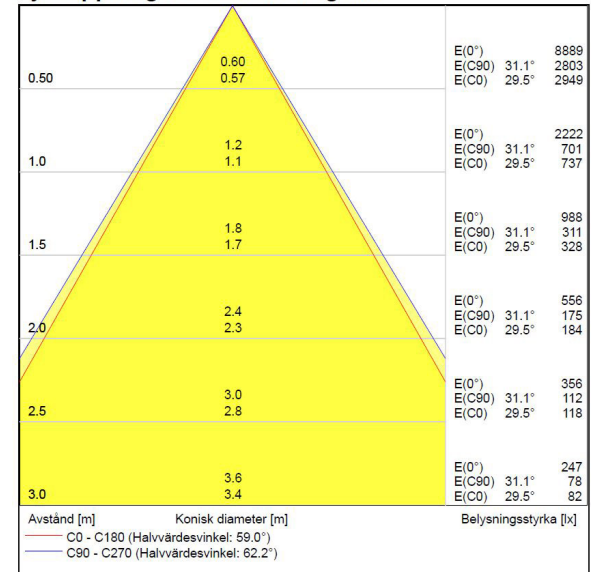

# Måttritning

# Ljusfördelningskurva

# UGR-tabell

Beräkning av bländning enligt UGR													
ρ Tak	80	70	70	50	50	80	70	70	50	50			
ρ Vägg	60	50	30	50	30	60	50	30	50	30			
ρ Golv	30	20	20	20	20	30	20	20	20	20			
Rumsstorlek	Blickriktning tvärs till tvärsaxel					Blickriktning längs till tvärsaxel							
X	Y												
2H	2H	15.9	17.7	18.4	18.0	18.6	16.5	18.3	19.0	18.6	19.3		
2H	3H	15.7	17.6	18.2	17.9	18.5	16.4	18.2	18.8	18.5	19.1		
2H	4H	15.7	17.5	18.1	17.8	18.4	16.3	18.1	18.7	18.5	19.0		
2H	6H	15.6	17.4	18.0	17.8	18.3	16.2	18.0	18.6	18.4	18.9		
2H	8H	15.5	17.4	17.9	17.8	18.2	16.2	18.0	18.5	18.4	18.9		
2H	12H	15.5	17.4	17.9	17.8	18.2	16.1	18.0	18.5	18.4	18.8		
4H	2H	15.7	17.5	18.1	17.8	18.4	16.3	18.1	18.7	18.5	19.0		
4H	3H	15.5	17.3	17.8	17.7	18.2	16.1	18.0	18.5	18.4	18.8		
4H	4H	15.4	17.3	17.7	17.7	18.1	16.0	17.9	18.3	18.3	18.7		
4H	6H	15.3	17.2	17.6	17.7	18.0	15.9	17.8	18.2	18.3	18.6		
4H	8H	15.3	17.2	17.5	17.7	17.9	15.9	17.8	18.1	18.3	18.5		
4H	12H	15.3	17.2	17.5	17.7	17.9	15.9	17.8	18.1	18.3	18.5		
8H	4H	15.3	17.2	17.5	17.6	17.9	15.9	17.8	18.1	18.2	18.5		
8H	6H	15.2	17.1	17.3	17.6	17.8	15.8	17.7	18.0	18.2	18.4		
8H	8H	15.1	17.1	17.3	17.6	17.8	15.7	17.7	17.9	18.2	18.4		
8H	12H	15.1	17.1	17.3	17.6	17.8	15.7	17.7	17.9	18.2	18.4		
12H	4H	15.2	17.1	17.4	17.6	17.8	15.8	17.7	18.0	18.2	18.5		
12H	6H	15.1	17.1	17.3	17.6	17.7	15.7	17.7	17.9	18.2	18.4		
12H	8H	15.1	17.0	17.2	17.6	17.7	15.7	17.7	17.8	18.2	18.3		
Variation av åskådarposition för tvärsaxel S													
S = 1.0H		+4.4 / -8.2					+4.5 / -8.5						
S = 1.5H		+7.2 / -10.5					+7.3 / -10.7						
S = 2.0H		+9.2 / -11.7					+9.3 / -12.0						
Standardtabell		BK00					BK00						
Korrektionsfaktor		-0.8					-0.2						
Korrigerade bländindikeringar relaterade till totalt ljusflöde													