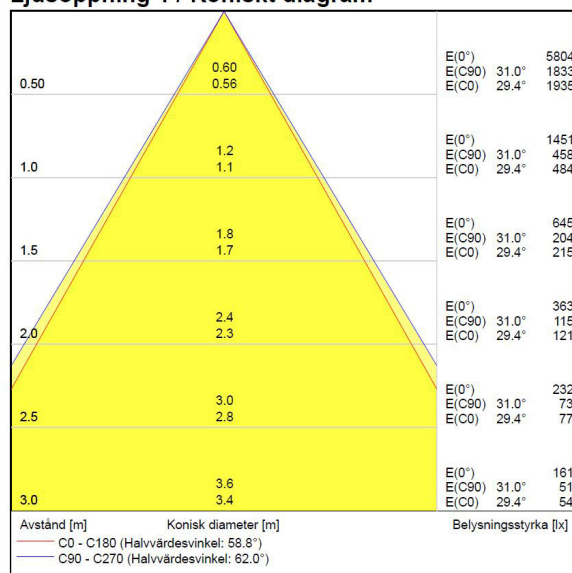

Ljusdiagram

Ljusöppning 1 / Koniskt diagram