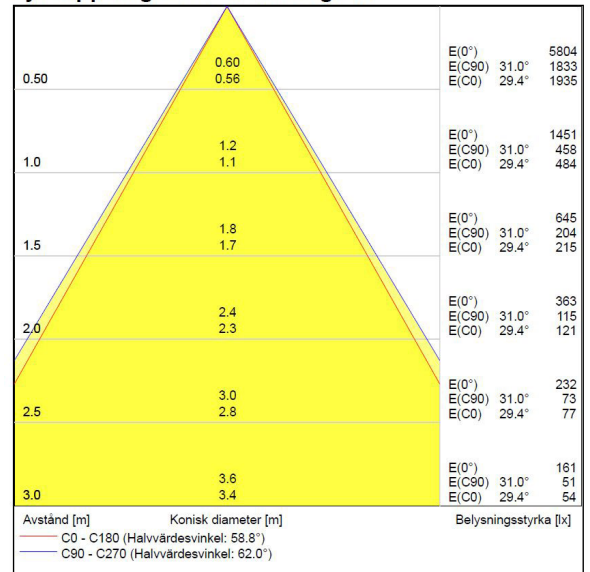

Ljusdiagram

Ljusöppning 1 / Koniskt diagram