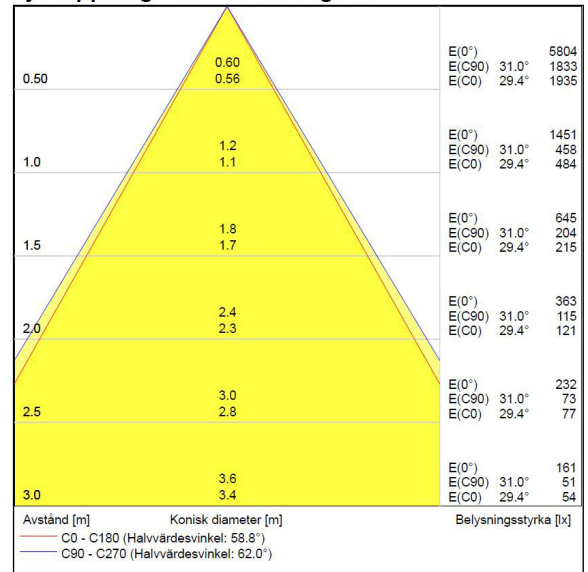

Ljusdiagram

Ljusöppning 1 / Koniskt diagram