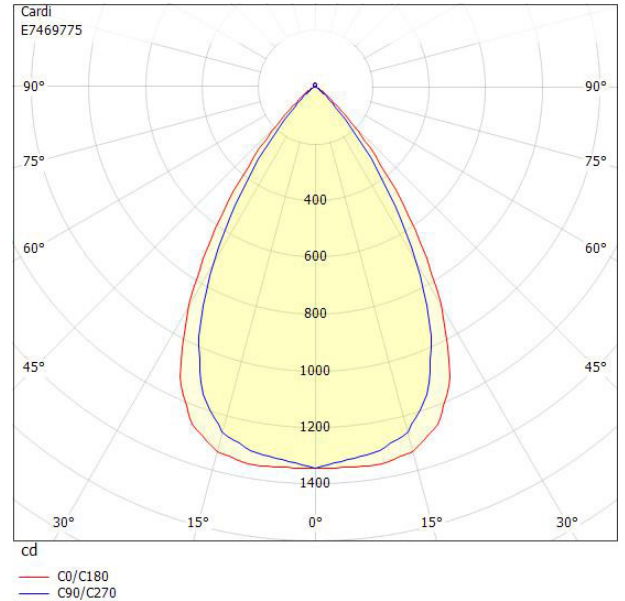

Måttritning

Ljusfördelningskurva

UGR-tabell

Beräkning av bländning enligt UGR												
ρ Tak	80	70	70	50	50	80	70	70	50	50		
ρ Vägg	60	50	30	50	30	60	50	30	50	30		
ρ Golv	30	20	20	20	20	30	20	20	20	20		
Rumsstorlek X Y	Blickriktning tvärs till tvärsaxel					Blickriktning längs till tvärsaxel						
2H 2H	16.6	18.3	19.1	18.6	19.3	15.3	17.1	17.8	17.3	18.0		
2H 3H	16.4	18.2	18.9	18.5	19.2	15.1	16.9	17.6	17.2	17.9		
2H 4H	16.3	18.1	18.8	18.5	19.1	15.0	16.8	17.5	17.2	17.8		
2H 6H	16.2	18.1	18.7	18.4	19.0	14.9	16.8	17.4	17.1	17.7		
2H 8H	16.2	18.0	18.6	18.4	18.9	14.9	16.8	17.3	17.1	17.6		
2H 12H	16.2	18.0	18.5	18.4	18.9	14.9	16.7	17.3	17.1	17.6		
4H 2H	16.3	18.1	18.8	18.5	19.1	15.1	16.9	17.5	17.2	17.8		
4H 3H	16.2	18.0	18.5	18.4	18.9	14.9	16.7	17.3	17.1	17.6		
4H 4H	16.1	18.0	18.4	18.4	18.8	14.8	16.7	17.1	17.1	17.5		
4H 6H	16.0	17.9	18.3	18.3	18.7	14.7	16.6	17.0	17.0	17.4		
4H 8H	15.9	17.9	18.2	18.3	18.6	14.7	16.6	16.9	17.0	17.3		
4H 12H	15.9	17.8	18.1	18.3	18.6	14.7	16.6	16.9	17.1	17.3		
8H 4H	15.9	17.8	18.2	18.3	18.6	14.6	16.6	16.9	17.0	17.3		
8H 6H	15.8	17.8	18.0	18.3	18.5	14.6	16.5	16.8	17.0	17.2		
8H 8H	15.8	17.7	18.0	18.2	18.4	14.5	16.5	16.7	17.0	17.2		
8H 12H	15.8	17.7	17.9	18.3	18.4	14.5	16.5	16.7	17.0	17.2		
12H 4H	15.9	17.8	18.1	18.3	18.5	14.6	16.5	16.8	17.0	17.2		
12H 6H	15.8	17.7	17.9	18.2	18.4	14.5	16.5	16.7	17.0	17.2		
12H 8H	15.7	17.7	17.9	18.2	18.4	14.5	16.4	16.6	17.0	17.1		
Variation av åskådarposition för tvärsaxel S												
S = 1.0H	+3.7 / -6.8					+3.8 / -7.4						
S = 1.5H	+6.4 / -9.3					+6.5 / -9.6						
S = 2.0H	+8.4 / -11.5					+8.4 / -11.1						
Standardtabell Korrektionsfaktor	BK00 -0.2					BK00 -1.5						
Korrigerade bländindikeringar relaterade till totalt ljusflöde												