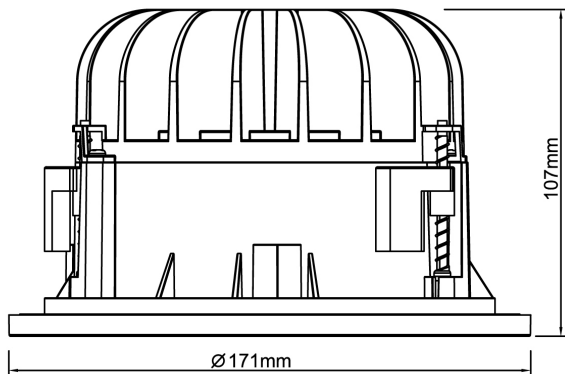

Måttritning