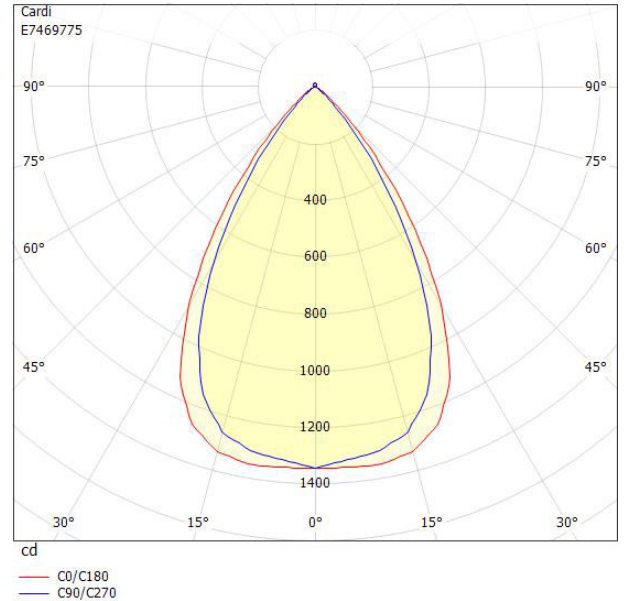

Måttritning

Ljusfördelningskurva

UGR-tabell

Beräkning av bländning enligt UGR										
ρ Tak	80	70	70	50	50	80	70	70	50	50
ρ Vägg	60	50	30	50	30	60	50	30	50	30
ρ Golv	30	20	20	20	20	30	20	20	20	20
Rumsstorlek X Y	Blickriktning tvärs till tvärsaxel					Blickriktning längs till tvärsaxel				
2H 2H	16.6	18.3	19.1	18.6	19.3	15.3	17.1	17.8	17.3	18.0
2H 3H	16.4	18.2	18.9	18.5	19.2	15.1	16.9	17.6	17.2	17.9
2H 4H	16.3	18.1	18.8	18.5	19.1	15.0	16.8	17.5	17.2	17.8
2H 6H	16.2	18.1	18.7	18.4	19.0	14.9	16.8	17.4	17.1	17.7
2H 8H	16.2	18.0	18.6	18.4	18.9	14.9	16.8	17.3	17.1	17.6
2H 12H	16.2	18.0	18.5	18.4	18.9	14.9	16.7	17.3	17.1	17.6
4H 2H	16.3	18.1	18.8	18.5	19.1	15.1	16.9	17.5	17.2	17.8
4H 3H	16.2	18.0	18.5	18.4	18.9	14.9	16.7	17.3	17.1	17.6
4H 4H	16.1	18.0	18.4	18.4	18.8	14.8	16.7	17.1	17.1	17.5
4H 6H	16.0	17.9	18.3	18.3	18.7	14.7	16.6	17.0	17.0	17.4
4H 8H	15.9	17.9	18.2	18.3	18.6	14.7	16.6	16.9	17.0	17.3
4H 12H	15.9	17.8	18.1	18.3	18.6	14.7	16.6	16.9	17.1	17.3
8H 4H	15.9	17.8	18.2	18.3	18.6	14.6	16.6	16.9	17.0	17.3
8H 6H	15.8	17.8	18.0	18.3	18.5	14.6	16.5	16.8	17.0	17.2
8H 8H	15.8	17.7	18.0	18.2	18.4	14.5	16.5	16.7	17.0	17.2
8H 12H	15.8	17.7	17.9	18.3	18.4	14.5	16.5	16.7	17.0	17.2
12H 4H	15.9	17.8	18.1	18.3	18.5	14.6	16.5	16.8	17.0	17.2
12H 6H	15.8	17.7	17.9	18.2	18.4	14.5	16.5	16.7	17.0	17.2
12H 8H	15.7	17.7	17.9	18.2	18.4	14.5	16.4	16.6	17.0	17.1
Variation av åskådarposition för tvärsaxel S										
S = 1.0H	+3.7 / -6.8					+3.8 / -7.4				
S = 1.5H	+6.4 / -9.3					+6.5 / -9.6				
S = 2.0H	+8.4 / -11.5					+8.4 / -11.1				
Standardtabell Korrektionsfaktor	BK00 -0.2					BK00 -1.5				
Korrigerade bländindikeringar relaterade till totalt ljusflöde										