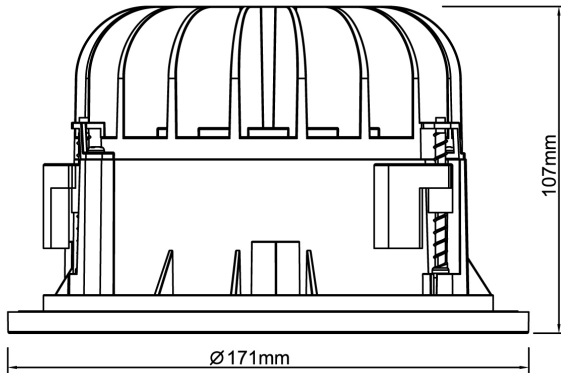

Måttritning