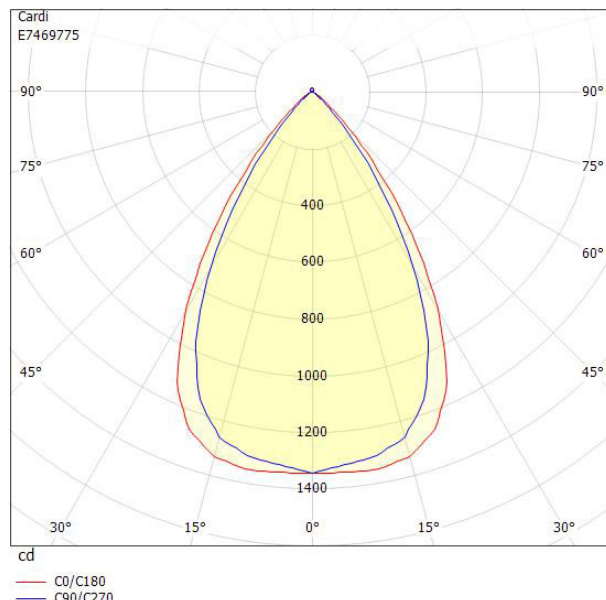

Måttritning

Ljusfördelningskurva

UGR-tabell

Beräkning av bländning enligt UGR										
p Tak	80	70	70	50	50	80	70	70	50	50
p Vägg	60	50	30	50	30	60	50	30	50	30
p Golv	30	20	20	20	20	30	20	20	20	20
Rumsstorlek X Y	Blickriktning tvärs till tvärsaxel					Blickriktning längs till tvärsaxel				
2H 2H	16.6	18.3	19.1	18.6	19.3	15.3	17.1	17.8	17.3	18.0
2H 3H	16.4	18.2	18.9	18.5	19.2	15.1	16.9	17.6	17.2	17.9
2H 4H	16.3	18.1	18.8	18.5	19.1	15.0	16.8	17.5	17.2	17.8
2H 6H	16.2	18.1	18.7	18.4	19.0	14.9	16.8	17.4	17.1	17.7
2H 8H	16.2	18.0	18.6	18.4	18.9	14.9	16.8	17.3	17.1	17.6
2H 12H	16.2	18.0	18.5	18.4	18.9	14.9	16.7	17.3	17.1	17.6
4H 2H	16.3	18.1	18.8	18.5	19.1	15.1	16.9	17.5	17.2	17.8
4H 3H	16.2	18.0	18.5	18.4	18.9	14.9	16.7	17.3	17.1	17.6
4H 4H	16.1	18.0	18.4	18.4	18.8	14.8	16.7	17.1	17.1	17.5
4H 6H	16.0	17.9	18.3	18.3	18.7	14.7	16.6	17.0	17.0	17.4
4H 8H	15.9	17.9	18.2	18.3	18.6	14.7	16.6	16.9	17.0	17.3
4H 12H	15.9	17.8	18.1	18.3	18.6	14.7	16.6	16.9	17.1	17.3
8H 4H	15.9	17.8	18.2	18.3	18.6	14.6	16.6	16.9	17.0	17.3
8H 6H	15.8	17.8	18.0	18.3	18.5	14.6	16.5	16.8	17.0	17.2
8H 8H	15.8	17.7	18.0	18.2	18.4	14.5	16.5	16.7	17.0	17.2
8H 12H	15.8	17.7	17.9	18.3	18.4	14.5	16.5	16.7	17.0	17.2
12H 4H	15.9	17.8	18.1	18.3	18.5	14.6	16.5	16.8	17.0	17.2
12H 6H	15.8	17.7	17.9	18.2	18.4	14.5	16.5	16.7	17.0	17.2
12H 8H	15.7	17.7	17.9	18.2	18.4	14.5	16.4	16.6	17.0	17.1
Variation av öskådarposition för tvärsavstånd S										
S = 1.0H	+3.7 / -6.8					+3.8 / -7.4				
S = 1.5H	+6.4 / -9.3					+6.5 / -9.6				
S = 2.0H	+8.4 / -11.5					+8.4 / -11.1				
Standardtabell	BK00					BK00				
Korrektionsfaktor	-0.2					-1.5				
Korrigerade bländindikerar relaterade till totalt ljusflöde										