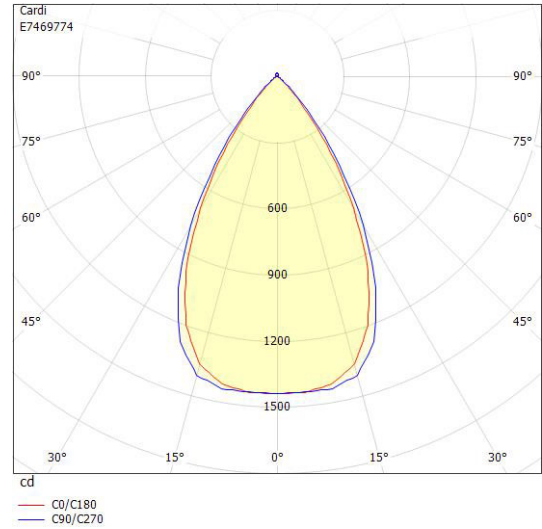

Ljusfördelningskurva