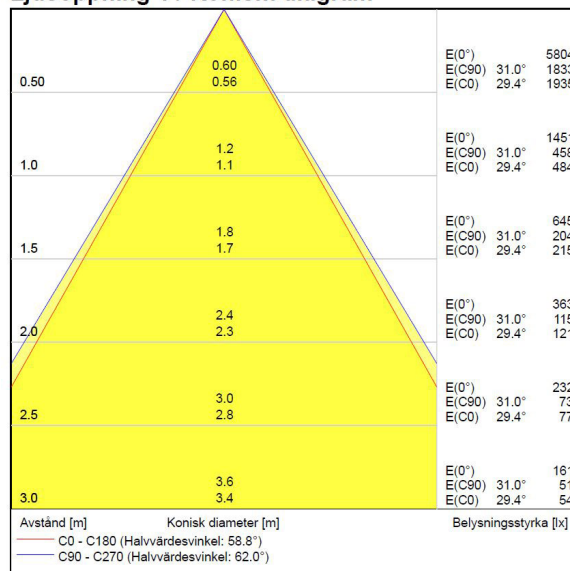

Ljusdiagram

Ljusöppning 1 / Koniskt diagram