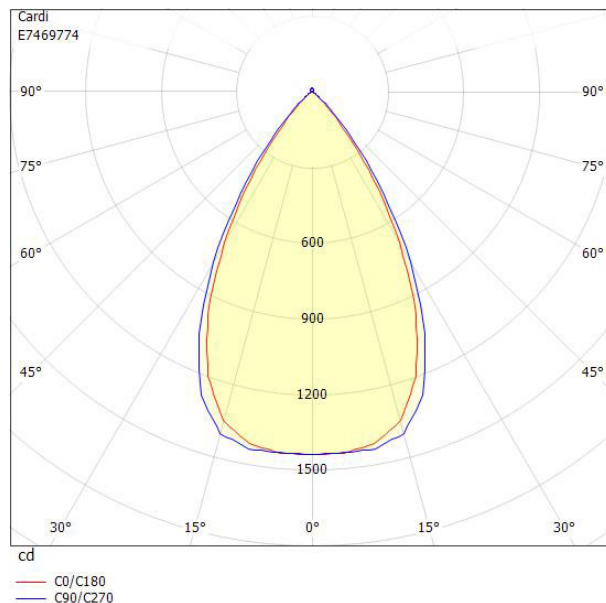

Ljusfördelningskurva