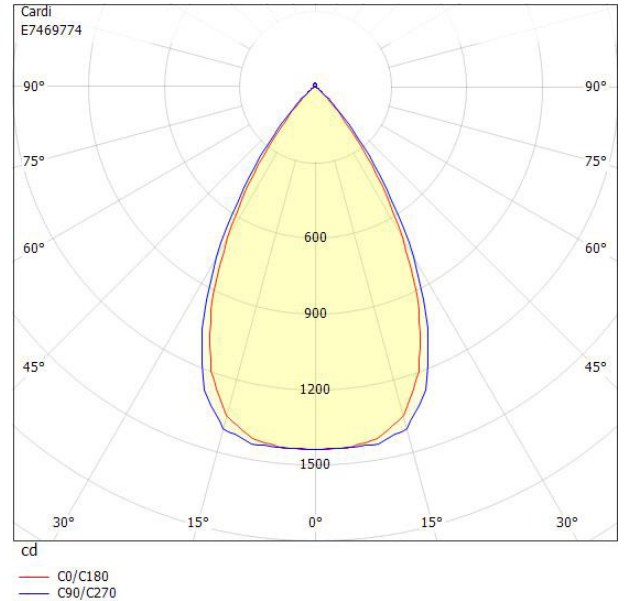

Ljusfördelningskurva