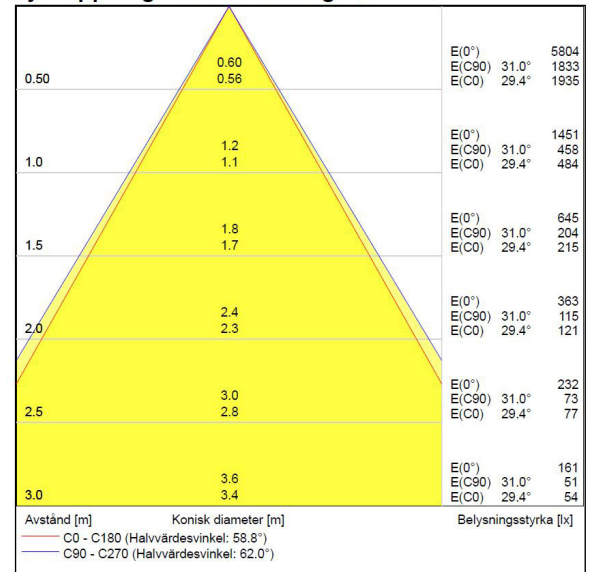

Ljusdiagram

Ljusöppning 1 / Koniskt diagram