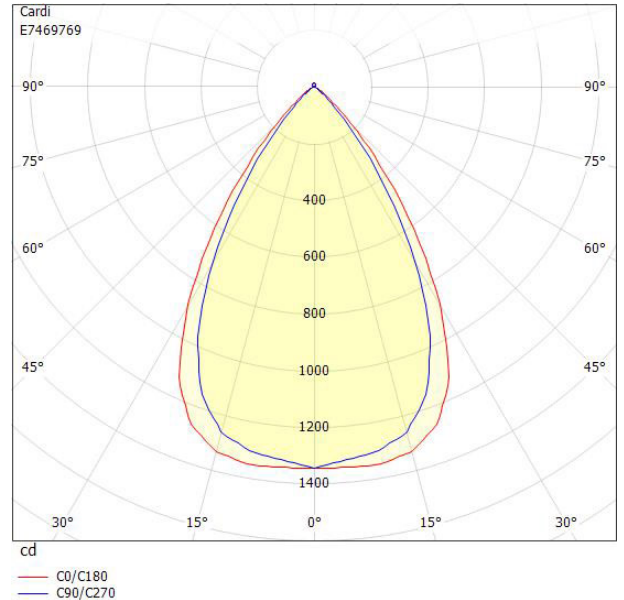

Måttritning

Ljusfördelningskurva

UGR-tabell

Beräkning av bländning enligt UGR												
p Tak	80	70	70	50	50	80	70	70	50	50		
p Vägg	60	50	30	50	30	60	50	30	50	30		
p Golv	30	20	20	20	20	30	20	20	20	20		
Rumsstorlek	X	Y	Blickriktning tvärs till tvärsaxel					Blickriktning längs till tvärsaxel				
2H	2H	17.4	19.2	19.9	19.5	20.1	16.1	17.9	18.6	18.2	18.9	
2H	3H	17.2	19.1	19.7	19.4	20.0	15.9	17.8	18.4	18.1	18.7	
2H	4H	17.2	19.0	19.6	19.3	19.9	15.9	17.7	18.3	18.0	18.6	
2H	6H	17.1	18.9	19.5	19.3	19.8	15.8	17.6	18.2	18.0	18.5	
2H	8H	17.0	18.9	19.4	19.3	19.8	15.7	17.6	18.1	18.0	18.5	
2H	12H	17.0	18.9	19.4	19.2	19.7	15.7	17.6	18.1	18.0	18.4	
4H	2H	17.2	19.0	19.6	19.3	19.9	15.9	17.7	18.3	18.1	18.6	
4H	3H	17.0	18.9	19.4	19.2	19.7	15.7	17.6	18.1	18.0	18.4	
4H	4H	16.9	18.8	19.2	19.2	19.6	15.6	17.5	18.0	17.9	18.3	
4H	6H	16.8	18.7	19.1	19.2	19.5	15.6	17.5	17.8	17.9	18.2	
4H	8H	16.8	18.7	19.0	19.2	19.5	15.5	17.4	17.8	17.9	18.2	
4H	12H	16.8	18.7	19.0	19.1	19.4	15.5	17.4	17.7	17.9	18.2	
8H	4H	16.8	18.7	19.0	19.1	19.4	15.5	17.4	17.7	17.8	18.2	
8H	6H	16.7	18.6	18.9	19.1	19.3	15.4	17.3	17.6	17.8	18.1	
8H	8H	16.6	18.6	18.8	19.1	19.3	15.4	17.3	17.5	17.8	18.0	
8H	12H	16.6	18.6	18.8	19.1	19.3	15.4	17.3	17.5	17.9	18.0	
12H	4H	16.7	18.6	18.9	19.1	19.4	15.4	17.4	17.7	17.8	18.1	
12H	6H	16.6	18.6	18.8	19.1	19.3	15.4	17.3	17.5	17.8	18.0	
12H	8H	16.6	18.5	18.7	19.1	19.2	15.3	17.3	17.5	17.8	18.0	
Variation av öskådarposition för tvärsavstånd S												
S = 1.0H		+3.7 / -6.8					+3.8 / -7.4					
S = 1.5H		+6.4 / -9.3					+6.5 / -9.6					
S = 2.0H		+8.4 / -11.5					+8.4 / -11.1					
Standardtabell		BK00					BK00					
Korrektionsfaktor		0.6					-0.6					
Korrigerade bländindikeringsrelaterade till totalt ljusflöde												