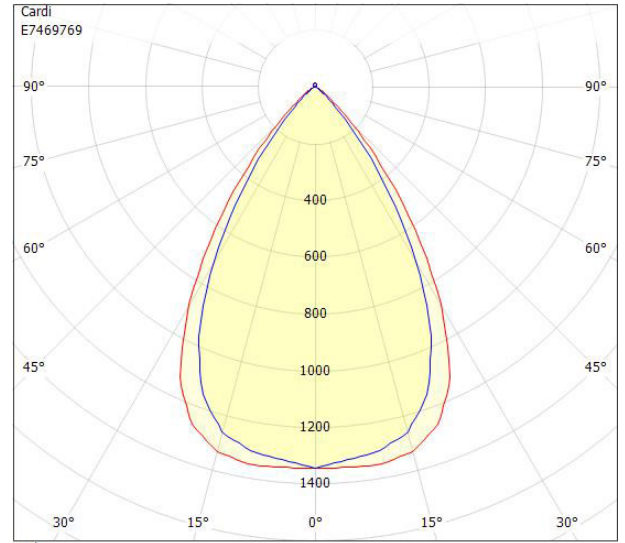

Måttritning

Ljusfördelningskurva

— C0/C180
— C90/C270

UGR-tabell

Beräkning av bländning enligt UGR											
ρ Tak	80	70	70	50	50	80	70	70	50	50	
ρ Vägg	60	50	30	50	30	60	50	30	50	30	
ρ Golv	30	20	20	20	20	30	20	20	20	20	
Rumsstorlek	X	Y	Blickriktning tvärs till tvärsaxel				Blickriktning längs till tvärsaxel				
2H	2H	17.4	19.2	19.9	19.5	20.1	16.1	17.9	18.6	18.2	18.9
2H	3H	17.2	19.1	19.7	19.4	20.0	15.9	17.8	18.4	18.1	18.7
2H	4H	17.2	19.0	19.6	19.3	19.9	15.9	17.7	18.3	18.0	18.6
2H	6H	17.1	18.9	19.5	19.3	19.8	15.8	17.6	18.2	18.0	18.5
2H	8H	17.0	18.9	19.4	19.3	19.8	15.7	17.6	18.1	18.0	18.5
2H	12H	17.0	18.9	19.4	19.2	19.7	15.7	17.6	18.1	18.0	18.4
4H	2H	17.2	19.0	19.6	19.3	19.9	15.9	17.7	18.3	18.1	18.6
4H	3H	17.0	18.9	19.4	19.2	19.7	15.7	17.6	18.1	18.0	18.4
4H	4H	16.9	18.8	19.2	19.2	19.6	15.6	17.5	18.0	17.9	18.3
4H	6H	16.8	18.7	19.1	19.2	19.5	15.6	17.5	17.8	17.9	18.2
4H	8H	16.8	18.7	19.0	19.2	19.5	15.5	17.4	17.8	17.9	18.2
4H	12H	16.8	18.7	19.0	19.1	19.4	15.5	17.4	17.7	17.9	18.2
8H	4H	16.8	18.7	19.0	19.1	19.4	15.5	17.4	17.7	17.8	18.2
8H	6H	16.7	18.6	18.9	19.1	19.3	15.4	17.3	17.6	17.8	18.1
8H	8H	16.6	18.6	18.8	19.1	19.3	15.4	17.3	17.5	17.8	18.0
8H	12H	16.6	18.6	18.8	19.1	19.3	15.4	17.3	17.5	17.9	18.0
12H	4H	16.7	18.6	18.9	19.1	19.4	15.4	17.4	17.7	17.8	18.1
12H	6H	16.6	18.6	18.8	19.1	19.3	15.4	17.3	17.5	17.8	18.0
12H	8H	16.6	18.5	18.7	19.1	19.2	15.3	17.3	17.5	17.8	18.0
Variation av åskådarposition för tvärsaxel S											
S = 1.0H		+3.7 / -6.8				+3.8 / -7.4					
S = 1.5H		+6.4 / -9.3				+6.5 / -9.6					
S = 2.0H		+8.4 / -11.5				+8.4 / -11.1					
Standardtabell		BK00				BK00					
Korrektionsfaktor		0.6				-0.6					
Korrigerade bländindikeringar relaterade till totalt ljusflöde											