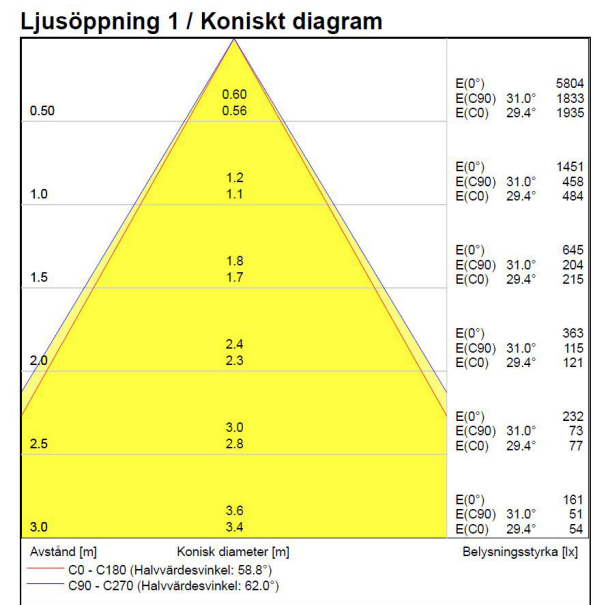

Ljusdiagram

Tillbehör/reservdelar

Artnr	Benämning	Dimning DALI	Dimmer med tryckknapp	Kapsling	Lämplig för konstantström	Utgångsström från/till
E7343533	LUNI NÖDLJUS-KIT 1,5H					
E7469694	LUNI REFLEKTOR 150 VIT					
E7469701	LUNI REFLEKTOR 150 SVART