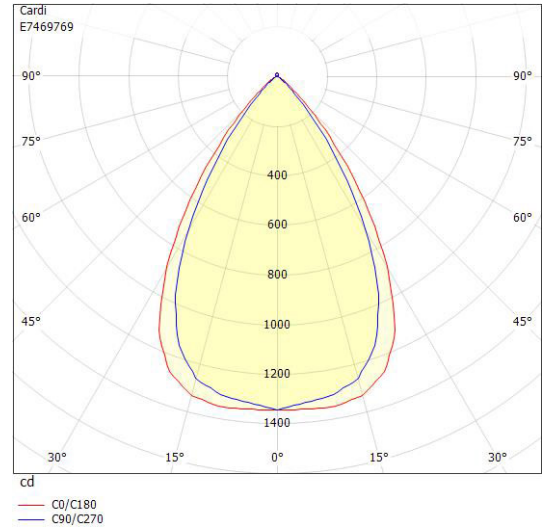

Måttritning

Ljusfördelningskurva

UGR-tabell

Beräkning av bländning enligt UGR													
		80	70	70	50	50	80	70	70	50	50		
ρ Tak													
ρ Vägg		60	50	30	50	30	60	50	30	50	30		
ρ Golv		30	20	20	20	20	30	20	20	20	20		
Rumsstorlek		Blickriktning tvärs till tvärsaxel					Blickriktning längs till tvärsaxel						
X	Y												
2H	2H	17.4	19.2	19.9	19.5	20.1	16.1	17.9	18.6	18.2	18.9		
2H	3H	17.2	19.1	19.7	19.4	20.0	15.9	17.8	18.4	18.1	18.7		
2H	4H	17.2	19.0	19.6	19.3	19.9	15.9	17.7	18.3	18.0	18.6		
2H	6H	17.1	18.9	19.5	19.3	19.8	15.8	17.6	18.2	18.0	18.5		
2H	8H	17.0	18.9	19.4	19.3	19.8	15.7	17.6	18.1	18.0	18.5		
2H	12H	17.0	18.9	19.4	19.2	19.7	15.7	17.6	18.1	18.0	18.4		
4H	2H	17.2	19.0	19.6	19.3	19.9	15.9	17.7	18.3	18.1	18.6		
4H	3H	17.0	18.9	19.4	19.2	19.7	15.7	17.6	18.1	18.0	18.4		
4H	4H	16.9	18.8	19.2	19.2	19.6	15.6	17.5	18.0	17.9	18.3		
4H	6H	16.8	18.7	19.1	19.2	19.5	15.6	17.5	17.8	17.9	18.2		
4H	8H	16.8	18.7	19.0	19.2	19.5	15.5	17.4	17.8	17.9	18.2		
4H	12H	16.8	18.7	19.0	19.1	19.4	15.5	17.4	17.7	17.9	18.2		
8H	4H	16.8	18.7	19.0	19.1	19.4	15.5	17.4	17.7	17.8	18.2		
8H	6H	16.7	18.6	18.9	19.1	19.3	15.4	17.3	17.6	17.8	18.1		
8H	8H	16.6	18.6	18.8	19.1	19.3	15.4	17.3	17.5	17.8	18.0		
8H	12H	16.6	18.6	18.8	19.1	19.3	15.4	17.3	17.5	17.9	18.0		
12H	4H	16.7	18.6	18.9	19.1	19.4	15.4	17.4	17.7	17.8	18.1		
12H	6H	16.6	18.6	18.8	19.1	19.3	15.4	17.3	17.5	17.8	18.0		
12H	8H	16.6	18.5	18.7	19.1	19.2	15.3	17.3	17.5	17.8	18.0		
Variation av åskådarposition för tvärsaxelsänd S													
S = 1.0H		+3.7 / -6.8					+3.8 / -7.4						
S = 1.5H		+6.4 / -9.3					+6.5 / -9.6						
S = 2.0H		+8.4 / -11.5					+8.4 / -11.1						
Standardtabell		BK00					BK00						
Korrektionsfaktor		0.6					-0.6						
Korrigerade bländindikeringar relaterade till totalt ljusflöde													