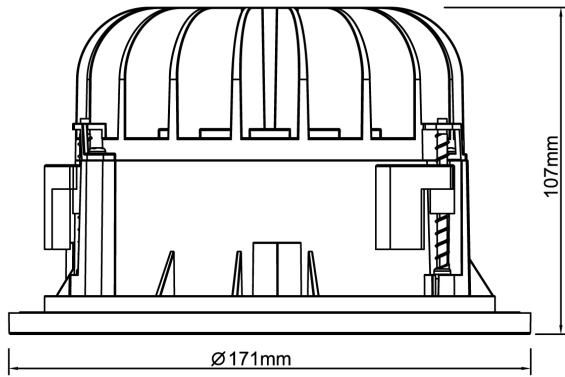

Måttritning