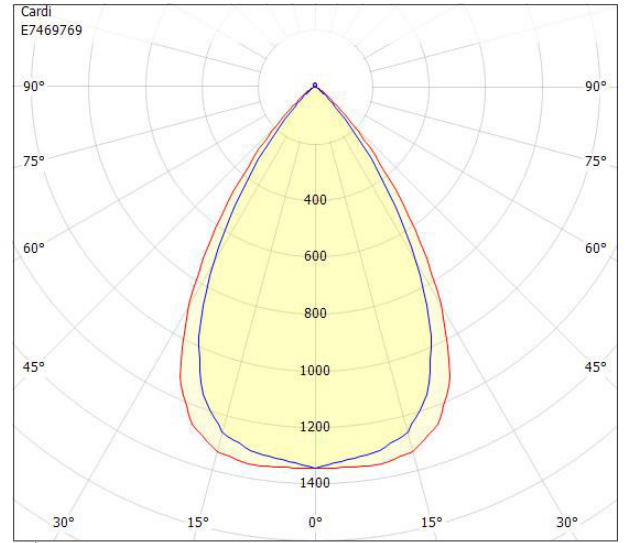

Måttritning

Ljusfördelningskurva

— C0/C180
— C90/C270

UGR-tabell

Beräkning av bländning enligt UGR										
ρ Tak	80	70	70	50	50	80	70	70	50	50
ρ Vägg	60	50	30	50	30	60	50	30	50	30
ρ Golv	30	20	20	20	20	30	20	20	20	20
Rumsstorlek X Y	Blickriktning tvärs till tvärsaxel					Blickriktning längs till tvärsaxel				
2H 2H	17.4	19.2	19.9	19.5	20.1	16.1	17.9	18.6	18.2	18.9
2H 3H	17.2	19.1	19.7	19.4	20.0	15.9	17.8	18.4	18.1	18.7
2H 4H	17.2	19.0	19.6	19.3	19.9	15.9	17.7	18.3	18.0	18.6
2H 6H	17.1	18.9	19.5	19.3	19.8	15.8	17.6	18.2	18.0	18.5
2H 8H	17.0	18.9	19.4	19.3	19.8	15.7	17.6	18.1	18.0	18.5
2H 12H	17.0	18.9	19.4	19.2	19.7	15.7	17.6	18.1	18.0	18.4
4H 2H	17.2	19.0	19.6	19.3	19.9	15.9	17.7	18.3	18.1	18.6
4H 3H	17.0	18.9	19.4	19.2	19.7	15.7	17.6	18.1	18.0	18.4
4H 4H	16.9	18.8	19.2	19.2	19.6	15.6	17.5	18.0	17.9	18.3
4H 6H	16.8	18.7	19.1	19.2	19.5	15.6	17.5	17.8	17.9	18.2
4H 8H	16.8	18.7	19.0	19.2	19.5	15.5	17.4	17.8	17.9	18.2
4H 12H	16.8	18.7	19.0	19.1	19.4	15.5	17.4	17.7	17.9	18.2
8H 4H	16.8	18.7	19.0	19.1	19.4	15.5	17.4	17.7	17.8	18.2
8H 6H	16.7	18.6	18.9	19.1	19.3	15.4	17.3	17.6	17.8	18.1
8H 8H	16.6	18.6	18.8	19.1	19.3	15.4	17.3	17.5	17.8	18.0
8H 12H	16.6	18.6	18.8	19.1	19.3	15.4	17.3	17.5	17.9	18.0
12H 4H	16.7	18.6	18.9	19.1	19.4	15.4	17.4	17.7	17.8	18.1
12H 6H	16.6	18.6	18.8	19.1	19.3	15.4	17.3	17.5	17.8	18.0
12H 8H	16.6	18.5	18.7	19.1	19.2	15.3	17.3	17.5	17.8	18.0
Variation av åskådarposition för tvärsaxel S										
S = 1.0H	+3.7 / -6.8					+3.8 / -7.4				
S = 1.5H	+6.4 / -9.3					+6.5 / -9.6				
S = 2.0H	+8.4 / -11.5					+8.4 / -11.1				
Standardtabell	BK00					BK00				
Korrektionsfaktor	0.6					-0.6				
Korrigerade bländindikeringar relaterade till totalt ljusflöde										