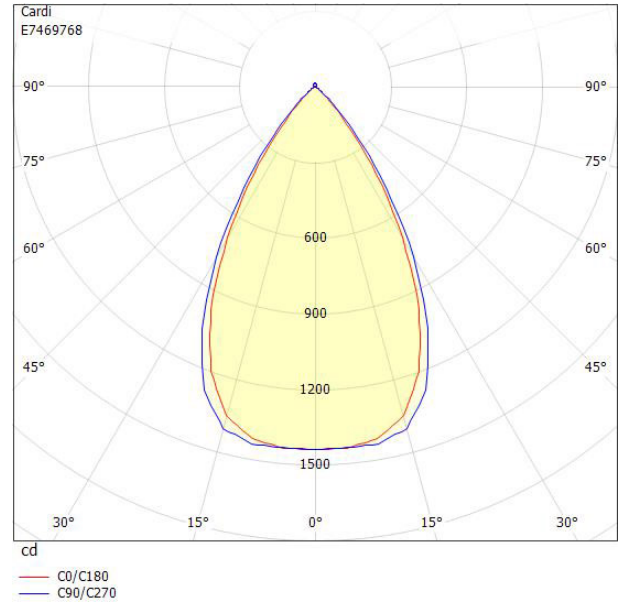

Måttritning

Ljusfördelningskurva

UGR-tabell

Beräkning av bländning enligt UGR										
ρ Tak	80	70	70	50	50	80	70	70	50	50
ρ Vägg	60	50	30	50	30	60	50	30	50	30
ρ Golv	30	20	20	20	20	30	20	20	20	20
Rumsstorlek X Y	Blickriktning tvärs till tvärsaxel					Blickriktning längs till tvärsaxel				
2H 2H	14.1	15.9	16.6	16.2	16.8	14.7	16.5	17.2	16.8	17.4
2H 3H	13.9	15.8	16.4	16.1	16.7	14.5	16.4	17.0	16.7	17.3
2H 4H	13.9	15.7	16.3	16.0	16.6	14.5	16.3	16.9	16.6	17.2
2H 6H	13.8	15.6	16.2	16.0	16.5	14.4	16.2	16.8	16.6	17.1
2H 8H	13.8	15.6	16.1	16.0	16.5	14.4	16.2	16.7	16.6	17.1
2H 12H	13.8	15.6	16.1	16.0	16.5	14.3	16.2	16.7	16.6	17.1
4H 2H	13.9	15.7	16.3	16.0	16.6	14.5	16.3	16.9	16.6	17.2
4H 3H	13.7	15.5	16.0	15.9	16.4	14.3	16.1	16.6	16.5	17.0
4H 4H	13.6	15.5	15.9	15.9	16.3	14.2	16.1	16.5	16.5	16.9
4H 6H	13.6	15.5	15.8	15.9	16.2	14.1	16.0	16.4	16.5	16.8
4H 8H	13.5	15.5	15.8	15.9	16.2	14.1	16.0	16.4	16.5	16.8
4H 12H	13.6	15.5	15.8	16.0	16.2	14.1	16.1	16.3	16.5	16.8
8H 4H	13.5	15.4	15.7	15.8	16.1	14.1	16.0	16.3	16.4	16.7
8H 6H	13.4	15.4	15.6	15.9	16.1	14.0	15.9	16.2	16.4	16.7
8H 8H	13.4	15.4	15.6	15.9	16.1	14.0	15.9	16.2	16.5	16.6
8H 12H	13.5	15.4	15.6	16.0	16.1	14.0	16.0	16.2	16.5	16.7
12H 4H	13.4	15.4	15.6	15.8	16.1	14.0	15.9	16.2	16.4	16.7
12H 6H	13.4	15.3	15.5	15.8	16.0	14.0	15.9	16.1	16.4	16.6
12H 8H	13.4	15.4	15.5	15.9	16.0	14.0	15.9	16.1	16.5	16.6
Variation av åskådarposition för tvärsaxel S										
S = 1.0H	+4.3 / -6.7					+4.4 / -7.1				
S = 1.5H	+7.0 / -8.1					+7.2 / -8.6				
S = 2.0H	+9.0 / -9.1					+9.2 / -9.5				
Standardtabell	BK00					BK00				
Korrektionsfaktor	-2.5					-2.0				
Korrigerade bländindikeringar relaterade till totalt ljusflöde										