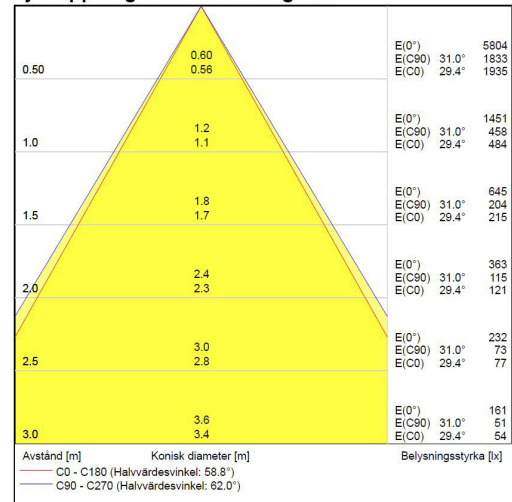

Ljusdiagram

Ljusöppning 1 / Koniskt diagram