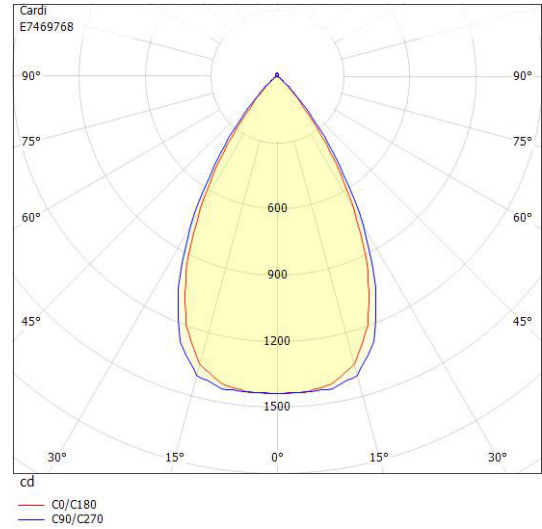

Måttritning

Ljusfördelningskurva

UGR-tabell

Beräkning av bländning enligt UGR													
		80	70	70	50	50	80	70	70	50	50		
ρ Tak													
ρ Vägg		60	50	30	50	30	60	50	30	50	30		
ρ Golv		30	20	20	20	20	30	20	20	20	20		
Rumsstorlek		Blickriktning tvärs till tvärsaxel					Blickriktning längs till tvärsaxel						
X	Y												
2H	2H	14.1	15.9	16.6	16.2	16.8	14.7	16.5	17.2	16.8	17.4		
2H	3H	13.9	15.8	16.4	16.1	16.7	14.5	16.4	17.0	16.7	17.3		
2H	4H	13.9	15.7	16.3	16.0	16.6	14.5	16.3	16.9	16.6	17.2		
2H	6H	13.8	15.6	16.2	16.0	16.5	14.4	16.2	16.8	16.6	17.1		
2H	8H	13.8	15.6	16.1	16.0	16.5	14.4	16.2	16.7	16.6	17.1		
2H	12H	13.8	15.6	16.1	16.0	16.5	14.3	16.2	16.7	16.6	17.1		
4H	2H	13.9	15.7	16.3	16.0	16.6	14.5	16.3	16.9	16.6	17.2		
4H	3H	13.7	15.5	16.0	15.9	16.4	14.3	16.1	16.6	16.5	17.0		
4H	4H	13.6	15.5	15.9	15.9	16.3	14.2	16.1	16.5	16.5	16.9		
4H	6H	13.6	15.5	15.8	15.9	16.2	14.1	16.0	16.4	16.5	16.8		
4H	8H	13.5	15.5	15.8	15.9	16.2	14.1	16.0	16.4	16.5	16.8		
4H	12H	13.6	15.5	15.8	16.0	16.2	14.1	16.1	16.3	16.5	16.8		
8H	4H	13.5	15.4	15.7	15.8	16.1	14.1	16.0	16.3	16.4	16.7		
8H	6H	13.4	15.4	15.6	15.9	16.1	14.0	15.9	16.2	16.4	16.7		
8H	8H	13.4	15.4	15.6	15.9	16.1	14.0	15.9	16.2	16.5	16.6		
8H	12H	13.5	15.4	15.6	16.0	16.1	14.0	16.0	16.2	16.5	16.7		
12H	4H	13.4	15.4	15.6	15.8	16.1	14.0	15.9	16.2	16.4	16.7		
12H	6H	13.4	15.3	15.5	15.8	16.0	14.0	15.9	16.1	16.4	16.6		
12H	8H	13.4	15.4	15.5	15.9	16.0	14.0	15.9	16.1	16.5	16.6		
Variation av åskådarposition för tvärsaxel S													
S = 1.0H		+4.3 / -6.7					+4.4 / -7.1						
S = 1.5H		+7.0 / -8.1					+7.2 / -8.6						
S = 2.0H		+9.0 / -9.1					+9.2 / -9.5						
Standardtabell		BK00					BK00						
Korrektionsfaktor		-2.5					-2.0						
Korrigerade bländindikeringar relaterade till totalt ljusflöde													