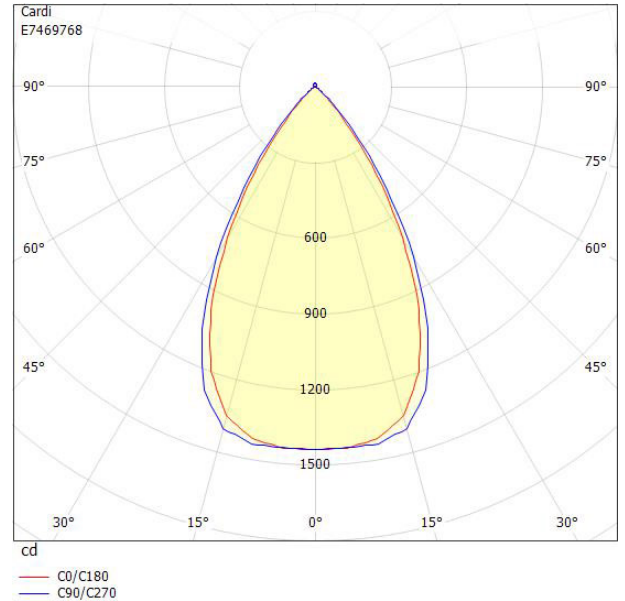

Måttritning

Ljusfördelningskurva

UGR-tabell

Beräkning av bländning enligt UGR										
ρ Tak	80	70	70	50	50	80	70	70	50	50
ρ Vägg	60	50	30	50	30	60	50	30	50	30
ρ Golv	30	20	20	20	20	30	20	20	20	20
Rumsstorlek X Y	Blickriktning tvärs till tvärsaxel					Blickriktning längs till tvärsaxel				
2H 2H	14.1	15.9	16.6	16.2	16.8	14.7	16.5	17.2	16.8	17.4
2H 3H	13.9	15.8	16.4	16.1	16.7	14.5	16.4	17.0	16.7	17.3
2H 4H	13.9	15.7	16.3	16.0	16.6	14.5	16.3	16.9	16.6	17.2
2H 6H	13.8	15.6	16.2	16.0	16.5	14.4	16.2	16.8	16.6	17.1
2H 8H	13.8	15.6	16.1	16.0	16.5	14.4	16.2	16.7	16.6	17.1
2H 12H	13.8	15.6	16.1	16.0	16.5	14.3	16.2	16.7	16.6	17.1
4H 2H	13.9	15.7	16.3	16.0	16.6	14.5	16.3	16.9	16.6	17.2
4H 3H	13.7	15.5	16.0	15.9	16.4	14.3	16.1	16.6	16.5	17.0
4H 4H	13.6	15.5	15.9	15.9	16.3	14.2	16.1	16.5	16.5	16.9
4H 6H	13.6	15.5	15.8	15.9	16.2	14.1	16.0	16.4	16.5	16.8
4H 8H	13.5	15.5	15.8	15.9	16.2	14.1	16.0	16.4	16.5	16.8
4H 12H	13.6	15.5	15.8	16.0	16.2	14.1	16.1	16.3	16.5	16.8
8H 4H	13.5	15.4	15.7	15.8	16.1	14.1	16.0	16.3	16.4	16.7
8H 6H	13.4	15.4	15.6	15.9	16.1	14.0	15.9	16.2	16.4	16.7
8H 8H	13.4	15.4	15.6	15.9	16.1	14.0	15.9	16.2	16.5	16.6
8H 12H	13.5	15.4	15.6	16.0	16.1	14.0	16.0	16.2	16.5	16.7
12H 4H	13.4	15.4	15.6	15.8	16.1	14.0	15.9	16.2	16.4	16.7
12H 6H	13.4	15.3	15.5	15.8	16.0	14.0	15.9	16.1	16.4	16.6
12H 8H	13.4	15.4	15.5	15.9	16.0	14.0	15.9	16.1	16.5	16.6
Variation av åskådarposition för tvärsaxel S										
S = 1.0H	+4.3 / -6.7					+4.4 / -7.1				
S = 1.5H	+7.0 / -8.1					+7.2 / -8.6				
S = 2.0H	+9.0 / -9.1					+9.2 / -9.5				
Standardtabell Korrektionsfaktor	BK00 -2.5					BK00 -2.0				
Korrigerade bländindikeringar relaterade till totalt ljusflöde										