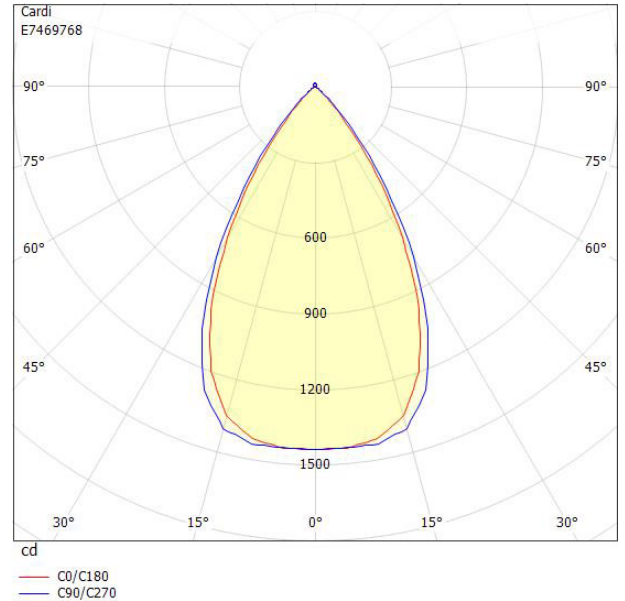

Måttritning

Ljusfördelningskurva

UGR-tabell

Beräkning av bländning enligt UGR											
ρ Tak	80	70	70	50	50	80	70	70	50	50	
ρ Vägg	60	50	30	50	30	60	50	30	50	30	
ρ Golv	30	20	20	20	20	30	20	20	20	20	
Rumsstorlek	Blickriktning tvärs till tvärsaxel					Blickriktning längs till tvärsaxel					
X	Y										
2H	2H	14.1	15.9	16.6	16.2	16.8	14.7	16.5	17.2	16.8	17.4
2H	3H	13.9	15.8	16.4	16.1	16.7	14.5	16.4	17.0	16.7	17.3
2H	4H	13.9	15.7	16.3	16.0	16.6	14.5	16.3	16.9	16.6	17.2
2H	6H	13.8	15.6	16.2	16.0	16.5	14.4	16.2	16.8	16.6	17.1
2H	8H	13.8	15.6	16.1	16.0	16.5	14.4	16.2	16.7	16.6	17.1
2H	12H	13.8	15.6	16.1	16.0	16.5	14.3	16.2	16.7	16.6	17.1
4H	2H	13.9	15.7	16.3	16.0	16.6	14.5	16.3	16.9	16.6	17.2
4H	3H	13.7	15.5	16.0	15.9	16.4	14.3	16.1	16.6	16.5	17.0
4H	4H	13.6	15.5	15.9	15.9	16.3	14.2	16.1	16.5	16.5	16.9
4H	6H	13.6	15.5	15.8	15.9	16.2	14.1	16.0	16.4	16.5	16.8
4H	8H	13.5	15.5	15.8	15.9	16.2	14.1	16.0	16.4	16.5	16.8
4H	12H	13.6	15.5	15.8	16.0	16.2	14.1	16.1	16.3	16.5	16.8
8H	4H	13.5	15.4	15.7	15.8	16.1	14.1	16.0	16.3	16.4	16.7
8H	6H	13.4	15.4	15.6	15.9	16.1	14.0	15.9	16.2	16.4	16.7
8H	8H	13.4	15.4	15.6	15.9	16.1	14.0	15.9	16.2	16.5	16.6
8H	12H	13.5	15.4	15.6	16.0	16.1	14.0	16.0	16.2	16.5	16.7
12H	4H	13.4	15.4	15.6	15.8	16.1	14.0	15.9	16.2	16.4	16.7
12H	6H	13.4	15.3	15.5	15.8	16.0	14.0	15.9	16.1	16.4	16.6
12H	8H	13.4	15.4	15.5	15.9	16.0	14.0	15.9	16.1	16.5	16.6
Variation av åskådarposition för tvärsaxel S											
S = 1.0H		+4.3 / -6.7					+4.4 / -7.1				
S = 1.5H		+7.0 / -8.1					+7.2 / -8.6				
S = 2.0H		+9.0 / -9.1					+9.2 / -9.5				
Standardtabell		BK00					BK00				
Korrektionsfaktor		-2.5					-2.0				
Korrigerade bländindikeringar relaterade till totalt ljusflöde											