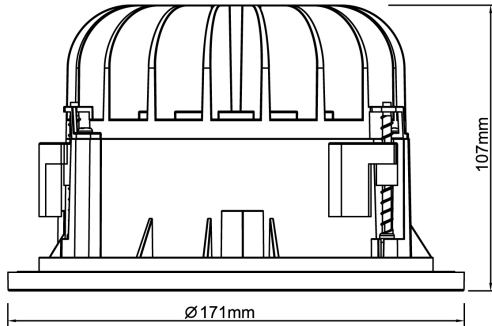

Måttritning