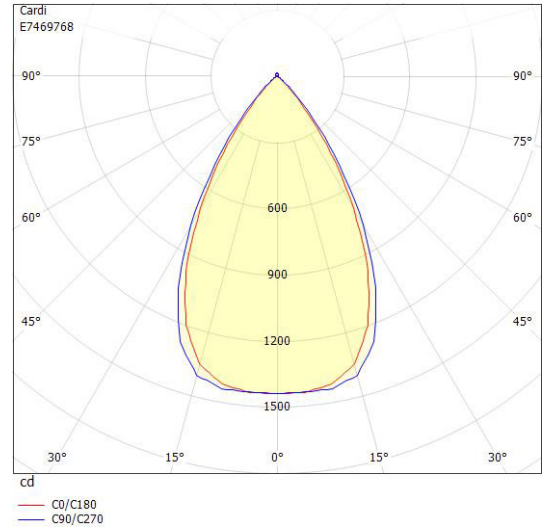

Måttritning

Ljusfördelningskurva

UGR-tabell

Beräkning av bländning enligt UGR											
	80	70	70	50	50	80	70	70	50	50	
ρ Tak											
ρ Vägg	60	50	30	50	30	60	50	30	50	30	
ρ Golv	30	20	20	20	20	30	20	20	20	20	
Rumsstorlek	Blickriktning tvärs till tvärsaxel					Blickriktning längs till tvärsaxel					
X	Y										
2H	2H	14.1	15.9	16.6	16.2	16.8	14.7	16.5	17.2	16.8	17.4
2H	3H	13.9	15.8	16.4	16.1	16.7	14.5	16.4	17.0	16.7	17.3
2H	4H	13.9	15.7	16.3	16.0	16.6	14.5	16.3	16.9	16.6	17.2
2H	6H	13.8	15.6	16.2	16.0	16.5	14.4	16.2	16.8	16.6	17.1
2H	8H	13.8	15.6	16.1	16.0	16.5	14.4	16.2	16.7	16.6	17.1
2H	12H	13.8	15.6	16.1	16.0	16.5	14.3	16.2	16.7	16.6	17.1
4H	2H	13.9	15.7	16.3	16.0	16.6	14.5	16.3	16.9	16.6	17.2
4H	3H	13.7	15.5	16.0	15.9	16.4	14.3	16.1	16.6	16.5	17.0
4H	4H	13.6	15.5	15.9	15.9	16.3	14.2	16.1	16.5	16.5	16.9
4H	6H	13.6	15.5	15.8	15.9	16.2	14.1	16.0	16.4	16.5	16.8
4H	8H	13.5	15.5	15.8	15.9	16.2	14.1	16.0	16.4	16.5	16.8
4H	12H	13.6	15.5	15.8	16.0	16.2	14.1	16.1	16.3	16.5	16.8
8H	4H	13.5	15.4	15.7	15.8	16.1	14.1	16.0	16.3	16.4	16.7
8H	6H	13.4	15.4	15.6	15.9	16.1	14.0	15.9	16.2	16.4	16.7
8H	8H	13.4	15.4	15.6	15.9	16.1	14.0	15.9	16.2	16.5	16.6
8H	12H	13.5	15.4	15.6	16.0	16.1	14.0	16.0	16.2	16.5	16.7
12H	4H	13.4	15.4	15.6	15.8	16.1	14.0	15.9	16.2	16.4	16.7
12H	6H	13.4	15.3	15.5	15.8	16.0	14.0	15.9	16.1	16.4	16.6
12H	8H	13.4	15.4	15.5	15.9	16.0	14.0	15.9	16.1	16.5	16.6
Variation av åskådarposition för tvärsaxel S											
S = 1.0H		+4.3 / -6.7				+4.4 / -7.1					
S = 1.5H		+7.0 / -8.1				+7.2 / -8.6					
S = 2.0H		+9.0 / -9.1				+9.2 / -9.5					
Standardtabell		BK00				BK00					
Korrektionsfaktor		-2.5				-2.0					
Korrigerade bländindikeringar relaterade till totalt ljusflöde											