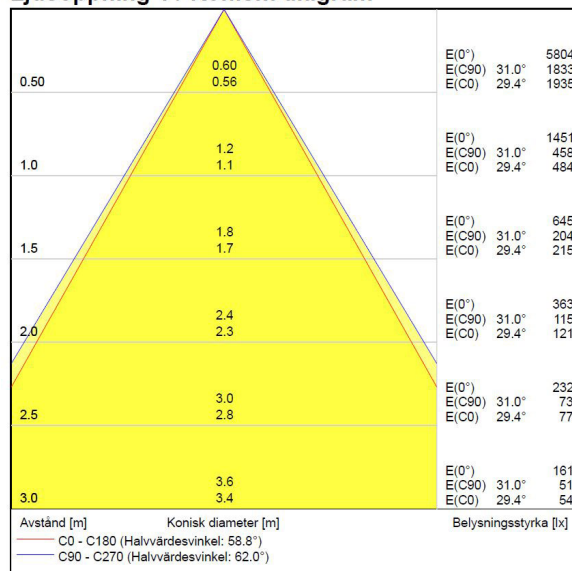

Ljusdiagram

Ljusöppning 1 / Koniskt diagram