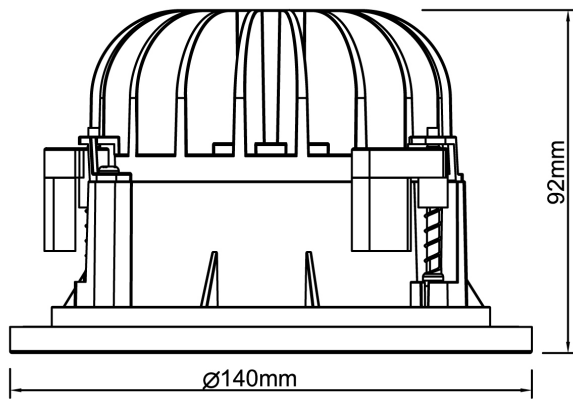

Måttritning