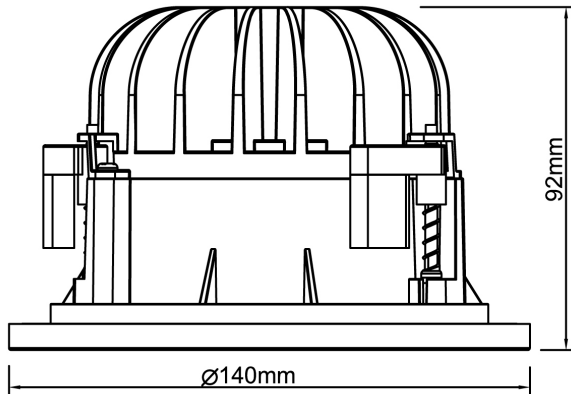

Måttritning