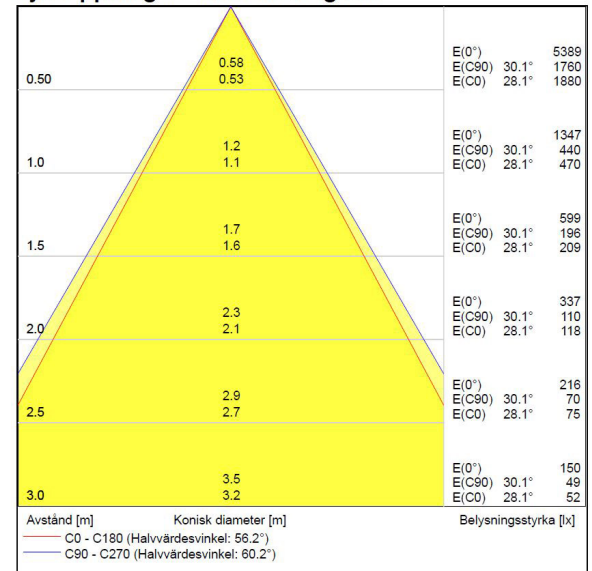

Ljusdiagram

Ljusöppning 1 / Koniskt diagram