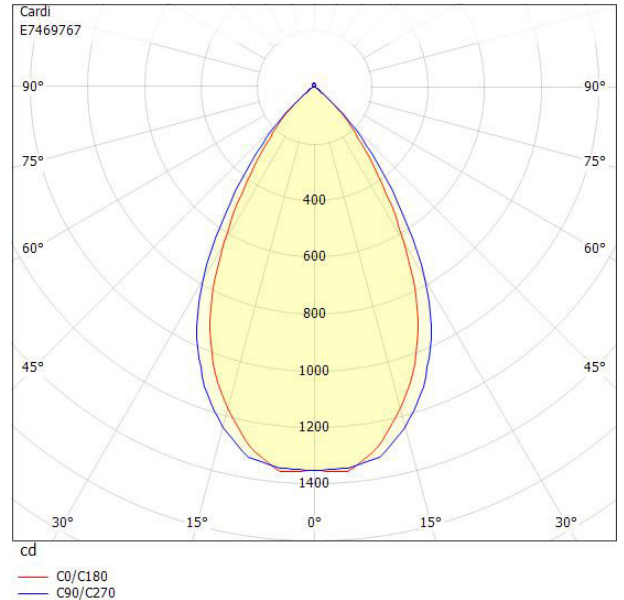

Ljusfördelningskurva