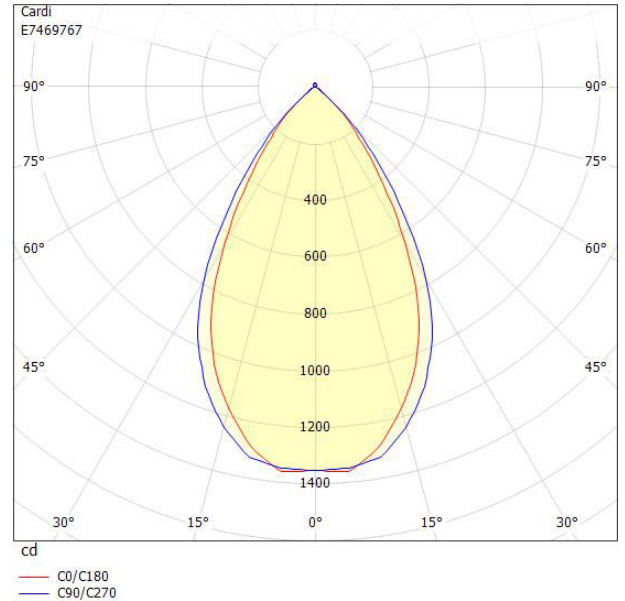

**Dimensioner**

Höjd/djup	92 mm
Inbyggnadsdiameter	120 mm

**Dimensioner (forts)**

Inbyggnadshöjd/-djup	140 mm
Ytterdiameter	140 mm
Bakkantsdimring	Nej
Bluetoothstyrd	Nej
Brandskydd "D"	Nej
Dimmer med tryckknapp	Ja
Dimning DALI-2	Ja
Framkantsdimring	Nej
Integrerad dimning	Nej
Kapslingsklass (IP)	IP20
Skyddsklass	I
Slagtålighet (IK)	IK08
Övertäckning med isolering	Nej
Anslutningsbar ledararea	2.5 mm <sup>2</sup>
Anslutningstyp	Stickklämma
Antal poler	5
Justerbarhet	Ej justerbar
Kapslingsfärg	Vit
Lämplig för infällt montage	Ja
Lämplig för takmontering	Ja
Material kapsling	Aluminium
Med ljuskälla	Ja
RAL-nummer	9003
Typ av kabeldragning	Lämplig för genomgående ledning
Vikt	0.5 kg
Ytskydd/Behandling	Med pulverlack

# Måttritning

# Ljusfördelningskurva