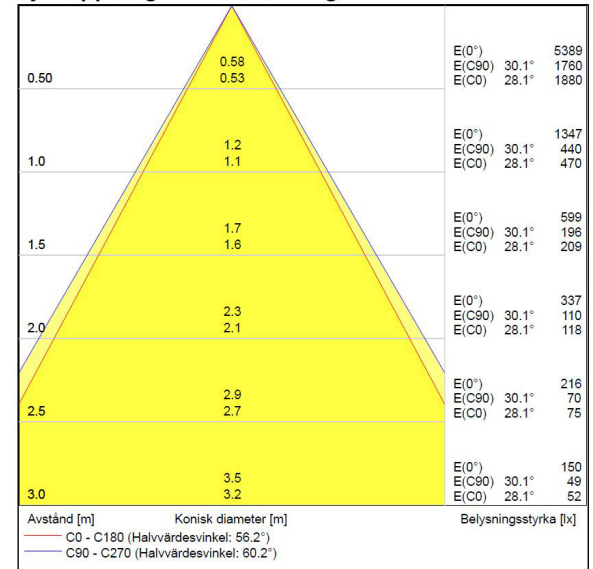

Ljusdiagram

Ljusöppning 1 / Koniskt diagram