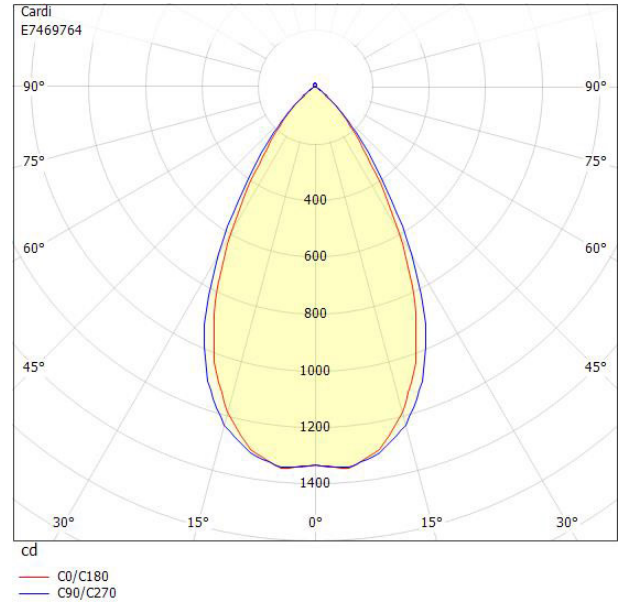

Måttritning

Ljusfördelningskurva

UGR-tabell

Beräkning av bländning enligt UGR										
ρ Tak	80	70	70	50	50	80	70	70	50	50
ρ Vägg	60	50	30	50	30	60	50	30	50	30
ρ Golv	30	20	20	20	20	30	20	20	20	20
Rumsstorlek X Y	Blickriktning tvärs till tvärsaxel					Blickriktning längs till tvärsaxel				
2H 2H	16.5	18.3	19.0	18.6	19.2	17.2	19.0	19.8	19.3	20.0
2H 3H	16.3	18.1	18.8	18.5	19.1	17.1	18.9	19.6	19.2	19.8
2H 4H	16.3	18.1	18.7	18.4	19.0	17.0	18.8	19.4	19.2	19.7
2H 6H	16.2	18.0	18.6	18.4	18.9	16.9	18.8	19.3	19.1	19.7
2H 8H	16.2	18.0	18.6	18.4	18.9	16.9	18.7	19.3	19.1	19.6
2H 12H	16.1	18.0	18.5	18.4	18.9	16.9	18.7	19.3	19.1	19.6
4H 2H	16.3	18.1	18.7	18.4	19.0	17.0	18.8	19.5	19.2	19.7
4H 3H	16.1	18.0	18.5	18.4	18.8	16.8	18.7	19.2	19.1	19.6
4H 4H	16.0	17.9	18.4	18.3	18.7	16.8	18.6	19.1	19.1	19.5
4H 6H	16.0	17.9	18.2	18.3	18.7	16.7	18.6	19.0	19.0	19.4
4H 8H	16.0	17.9	18.2	18.3	18.6	16.7	18.6	18.9	19.0	19.3
4H 12H	16.0	17.9	18.2	18.4	18.6	16.7	18.6	18.9	19.1	19.3
8H 4H	15.9	17.8	18.1	18.3	18.6	16.6	18.5	18.9	19.0	19.3
8H 6H	15.8	17.8	18.0	18.3	18.5	16.6	18.5	18.8	19.0	19.2
8H 8H	15.9	17.8	18.0	18.3	18.5	16.6	18.5	18.7	19.0	19.2
8H 12H	15.9	17.8	18.0	18.4	18.5	16.6	18.5	18.7	19.1	19.2
12H 4H	15.8	17.8	18.1	18.2	18.5	16.6	18.5	18.8	19.0	19.2
12H 6H	15.8	17.7	18.0	18.2	18.4	16.5	18.5	18.7	19.0	19.2
12H 8H	15.8	17.8	17.9	18.3	18.5	16.5	18.5	18.6	19.0	19.2
Variation av åskådarposition för tvärsaxel S										
S = 1.0H	+3.3 / -5.8					+3.5 / -6.0				
S = 1.5H	+5.8 / -7.8					+6.2 / -8.2				
S = 2.0H	+7.8 / -8.9					+8.1 / -9.4				
Standardtabell Korrektionsfaktor	BK00 -0.1					BK00 0.6				
Korrigerade bländindikeringar relaterade till totalt ljusflöde										