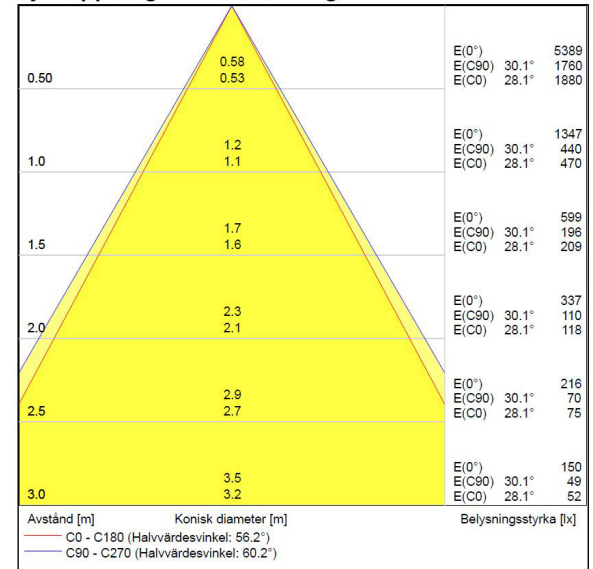

## Måttritning

## Ljusfördelningskurva

## UGR-tabell

Beräkning av bländning enligt UGR										
$\rho$ Tak	80	70	70	50	50	80	70	70	50	50
$\rho$ Vägg	60	50	30	50	30	60	50	30	50	30
$\rho$ Golv	30	20	20	20	20	30	20	20	20	20
Rumsstorlek X Y	Blickriktning tvärs till tvärsaxel					Blickriktning längs till tvärsaxel				
2H 2H	16.5	18.3	19.0	18.6	19.2	17.2	19.0	19.8	19.3	20.0
2H 3H	16.3	18.1	18.8	18.5	19.1	17.1	18.9	19.6	19.2	19.8
2H 4H	16.3	18.1	18.7	18.4	19.0	17.0	18.8	19.4	19.2	19.7
2H 6H	16.2	18.0	18.6	18.4	18.9	16.9	18.8	19.3	19.1	19.7
2H 8H	16.2	18.0	18.6	18.4	18.9	16.9	18.7	19.3	19.1	19.6
2H 12H	16.1	18.0	18.5	18.4	18.9	16.9	18.7	19.3	19.1	19.6
4H 2H	16.3	18.1	18.7	18.4	19.0	17.0	18.8	19.5	19.2	19.7
4H 3H	16.1	18.0	18.5	18.4	18.8	16.8	18.7	19.2	19.1	19.6
4H 4H	16.0	17.9	18.4	18.3	18.7	16.8	18.6	19.1	19.1	19.5
4H 6H	16.0	17.9	18.2	18.3	18.7	16.7	18.6	19.0	19.0	19.4
4H 8H	16.0	17.9	18.2	18.3	18.6	16.7	18.6	18.9	19.0	19.3
4H 12H	16.0	17.9	18.2	18.4	18.6	16.7	18.6	18.9	19.1	19.3
8H 4H	15.9	17.8	18.1	18.3	18.6	16.6	18.5	18.9	19.0	19.3
8H 6H	15.8	17.8	18.0	18.3	18.5	16.6	18.5	18.8	19.0	19.2
8H 8H	15.9	17.8	18.0	18.3	18.5	16.6	18.5	18.7	19.0	19.2
8H 12H	15.9	17.8	18.0	18.4	18.5	16.6	18.5	18.7	19.1	19.2
12H 4H	15.8	17.8	18.1	18.2	18.5	16.6	18.5	18.8	19.0	19.2
12H 6H	15.8	17.7	18.0	18.2	18.4	16.5	18.5	18.7	19.0	19.2
12H 8H	15.8	17.8	17.9	18.3	18.5	16.5	18.5	18.6	19.0	19.2
Variation av åskådarposition för tvärsaxel S										
S = 1.0H	+3.3 / -5.8					+3.5 / -6.0				
S = 1.5H	+5.8 / -7.8					+6.2 / -8.2				
S = 2.0H	+7.8 / -8.9					+8.1 / -9.4				
Standardtabell Korrektionsfaktor	BK00 -0.1					BK00 0.6				
Korrigerade bländindikeringar relaterade till totalt ljusflöde										