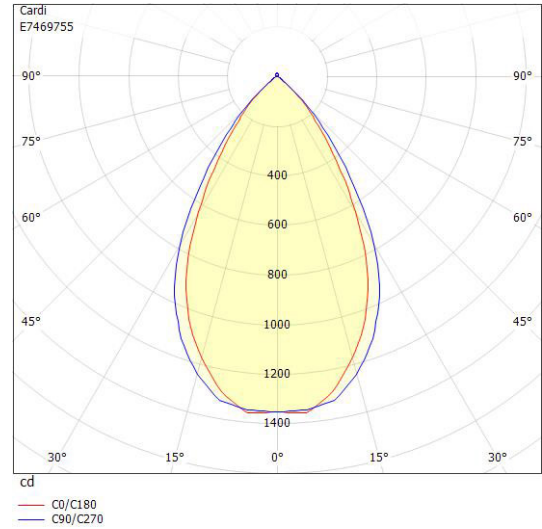

Måttritning

Ljusfördelningskurva

UGR-tabell

Beräkning av bländning enligt UGR											
	80	70	70	50	50	80	70	70	50	50	
ρ Tak											
ρ Vägg	60	50	30	50	30	60	50	30	50	30	
ρ Golv	30	20	20	20	20	30	20	20	20	20	
Rumsstorlek	Blickriktning tvärs till tvärsaxel					Blickriktning längs till tvärsaxel					
X	Y										
2H	2H	17.3	19.1	19.8	19.3	20.0	18.3	20.1	20.8	20.4	21.1
2H	3H	17.1	18.9	19.6	19.2	19.9	18.2	20.0	20.6	20.3	20.9
2H	4H	17.0	18.9	19.5	19.2	19.8	18.1	19.9	20.5	20.2	20.8
2H	6H	17.0	18.8	19.4	19.2	19.7	18.0	19.8	20.4	20.2	20.7
2H	8H	16.9	18.8	19.3	19.1	19.7	18.0	19.8	20.4	20.2	20.7
2H	12H	16.9	18.8	19.3	19.1	19.6	17.9	19.8	20.3	20.2	20.7
4H	2H	17.0	18.9	19.5	19.2	19.8	18.1	19.9	20.5	20.2	20.8
4H	3H	16.9	18.7	19.3	19.1	19.6	17.9	19.8	20.3	20.2	20.6
4H	4H	16.8	18.7	19.1	19.1	19.5	17.8	19.7	20.2	20.1	20.5
4H	6H	16.7	18.6	19.0	19.1	19.4	17.7	19.6	20.0	20.1	20.4
4H	8H	16.7	18.6	19.0	19.1	19.4	17.7	19.6	20.0	20.1	20.4
4H	12H	16.7	18.6	18.9	19.1	19.3	17.7	19.6	19.9	20.1	20.3
8H	4H	16.7	18.6	18.9	19.0	19.3	17.7	19.6	19.9	20.0	20.4
8H	6H	16.6	18.5	18.8	19.0	19.2	17.6	19.5	19.8	20.0	20.3
8H	8H	16.6	18.5	18.7	19.0	19.2	17.6	19.5	19.7	20.0	20.2
8H	12H	16.6	18.5	18.7	19.1	19.2	17.6	19.5	19.7	20.0	20.2
12H	4H	16.6	18.5	18.8	19.0	19.3	17.6	19.6	19.8	20.0	20.3
12H	6H	16.5	18.5	18.7	19.0	19.2	17.5	19.5	19.7	20.0	20.2
12H	8H	16.5	18.5	18.7	19.0	19.2	17.5	19.5	19.7	20.0	20.2
Variation av åskådarposition för tvärsnitt S											
S = 1.0H		+3.2 / -6.8				+3.5 / -7.5					
S = 1.5H		+5.8 / -8.6				+6.1 / -9.4					
S = 2.0H		+7.8 / -10.0				+8.1 / -10.9					
Standardtabell		BK00				BK00					
Korrektionsfaktor		0.6				1.6					
Korrigerade bländindikeringar relaterade till totalt ljusflöde											