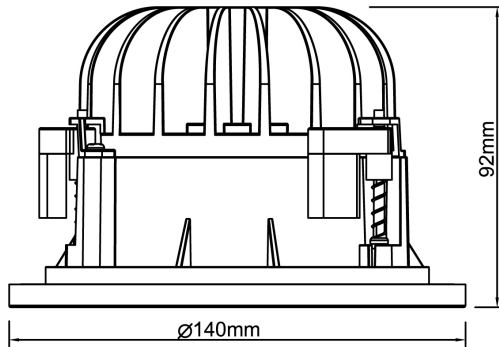

Måttritning