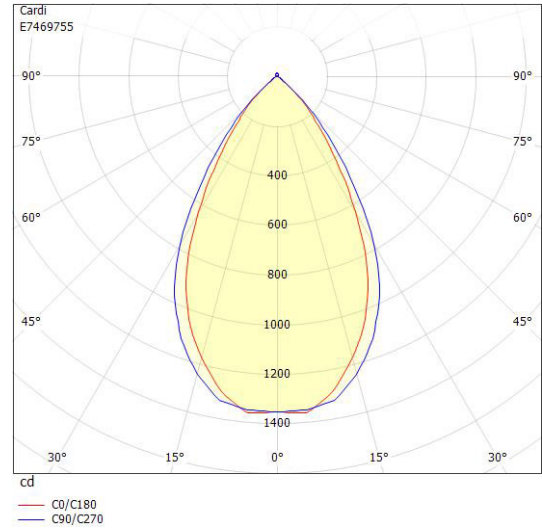

Måttritning

Ljusfördelningskurva

UGR-tabell

Beräkning av bländning enligt UGR											
	80	70	70	50	50	80	70	70	50	50	
ρ Tak											
ρ Vägg	60	50	30	50	30	60	50	30	50	30	
ρ Golv	30	20	20	20	20	30	20	20	20	20	
Rumsstorlek	Blickriktning tvärs till tvärsaxel					Blickriktning längs till tvärsaxel					
X	Y										
2H	2H	17.3	19.1	19.8	19.3	20.0	18.3	20.1	20.8	20.4	21.1
2H	3H	17.1	18.9	19.6	19.2	19.9	18.2	20.0	20.6	20.3	20.9
2H	4H	17.0	18.9	19.5	19.2	19.8	18.1	19.9	20.5	20.2	20.8
2H	6H	17.0	18.8	19.4	19.2	19.7	18.0	19.8	20.4	20.2	20.7
2H	8H	16.9	18.8	19.3	19.1	19.7	18.0	19.8	20.4	20.2	20.7
2H	12H	16.9	18.8	19.3	19.1	19.6	17.9	19.8	20.3	20.2	20.7
4H	2H	17.0	18.9	19.5	19.2	19.8	18.1	19.9	20.5	20.2	20.8
4H	3H	16.9	18.7	19.3	19.1	19.6	17.9	19.8	20.3	20.2	20.6
4H	4H	16.8	18.7	19.1	19.1	19.5	17.8	19.7	20.2	20.1	20.5
4H	6H	16.7	18.6	19.0	19.1	19.4	17.7	19.6	20.0	20.1	20.4
4H	8H	16.7	18.6	19.0	19.1	19.4	17.7	19.6	20.0	20.1	20.4
4H	12H	16.7	18.6	18.9	19.1	19.3	17.7	19.6	19.9	20.1	20.3
8H	4H	16.7	18.6	18.9	19.0	19.3	17.7	19.6	19.9	20.0	20.4
8H	6H	16.6	18.5	18.8	19.0	19.2	17.6	19.5	19.8	20.0	20.3
8H	8H	16.6	18.5	18.7	19.0	19.2	17.6	19.5	19.7	20.0	20.2
8H	12H	16.6	18.5	18.7	19.1	19.2	17.6	19.5	19.7	20.0	20.2
12H	4H	16.6	18.5	18.8	19.0	19.3	17.6	19.6	19.8	20.0	20.3
12H	6H	16.5	18.5	18.7	19.0	19.2	17.5	19.5	19.7	20.0	20.2
12H	8H	16.5	18.5	18.7	19.0	19.2	17.5	19.5	19.7	20.0	20.2
Variation av åskådarposition för tvärsaxel S											
S = 1.0H		+3.2 / -6.8				+3.5 / -7.5					
S = 1.5H		+5.8 / -8.6				+6.1 / -9.4					
S = 2.0H		+7.8 / -10.0				+8.1 / -10.9					
Standardtabell		BK00				BK00					
Korrektionsfaktor		0.6				1.6					
Korrigerade bländindikeringar relaterade till totalt ljusflöde											