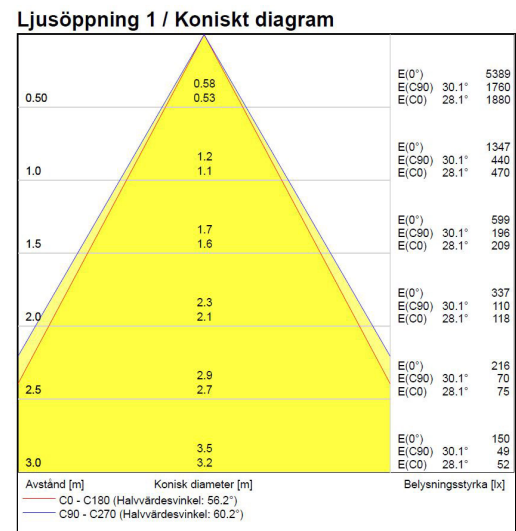

Ljusdiagram