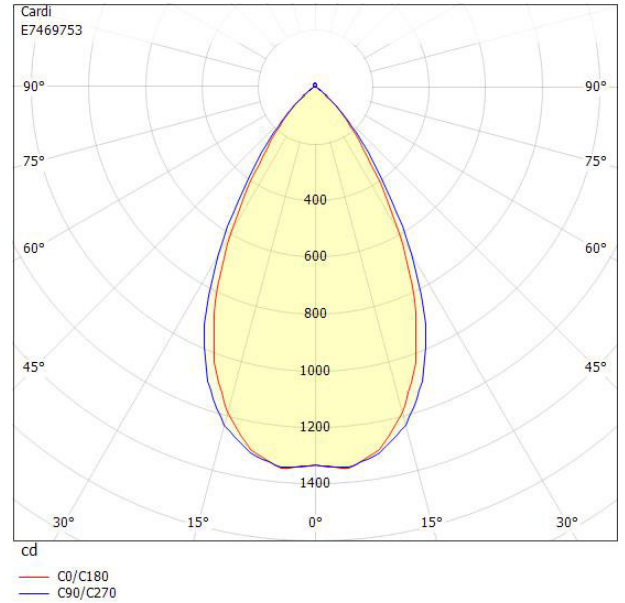

Måttritning

Ljusfördelningskurva

UGR-tabell

Beräkning av bländning enligt UGR

p Tak	80	70	70	50	50	80	70	70	50	50
p Vagg	60	50	30	50	30	60	50	30	50	30
p Golv	30	20	20	20	20	30	20	20	20	20
Rumsstorlek X Y	Blickriktning tvärs till tvärsaxel					Blickriktning längs till tvärsaxel				
2H 2H	16.5	18.3	19.0	18.6	19.2	17.2	19.0	19.8	19.3	20.0
2H 3H	16.3	18.1	18.8	18.5	19.1	17.1	18.9	19.6	19.2	19.8
2H 4H	16.3	18.1	18.7	18.4	19.0	17.0	18.8	19.4	19.2	19.7
2H 6H	16.2	18.0	18.6	18.4	18.9	16.9	18.8	19.3	19.1	19.7
2H 8H	16.2	18.0	18.6	18.4	18.9	16.9	18.7	19.3	19.1	19.6
2H 12H	16.1	18.0	18.5	18.4	18.9	16.9	18.7	19.3	19.1	19.6
4H 2H	16.3	18.1	18.7	18.4	19.0	17.0	18.8	19.5	19.2	19.7
4H 3H	16.1	18.0	18.5	18.4	18.8	16.8	18.7	19.2	19.1	19.6
4H 4H	16.0	17.9	18.4	18.3	18.7	16.8	18.6	19.1	19.1	19.5
4H 6H	16.0	17.9	18.2	18.3	18.7	16.7	18.6	19.0	19.0	19.4
4H 8H	16.0	17.9	18.2	18.3	18.6	16.7	18.6	18.9	19.0	19.3
4H 12H	16.0	17.9	18.2	18.4	18.6	16.7	18.6	18.9	19.1	19.3
8H 4H	15.9	17.8	18.1	18.3	18.6	16.6	18.5	18.9	19.0	19.3
8H 6H	15.8	17.8	18.0	18.3	18.5	16.6	18.5	18.8	19.0	19.2
8H 8H	15.9	17.8	18.0	18.3	18.5	16.6	18.5	18.7	19.0	19.2
8H 12H	15.9	17.8	18.0	18.4	18.5	16.6	18.5	18.7	19.1	19.2
12H 4H	15.8	17.8	18.1	18.2	18.5	16.6	18.5	18.8	19.0	19.2
12H 6H	15.8	17.7	18.0	18.2	18.4	16.5	18.5	18.7	19.0	19.2
12H 8H	15.8	17.8	17.9	18.3	18.5	16.5	18.5	18.6	19.0	19.2

Variation av åskådarposition för tvärsaxel S

S	+3.3 / -5.8	+3.5 / -6.0
S = 1.0H	+3.3 / -5.8	+3.5 / -6.0
S = 1.5H	+5.8 / -7.8	+6.2 / -8.2
S = 2.0H	+7.8 / -8.9	+8.1 / -9.4

Standardtabell
Korrektionsfaktor