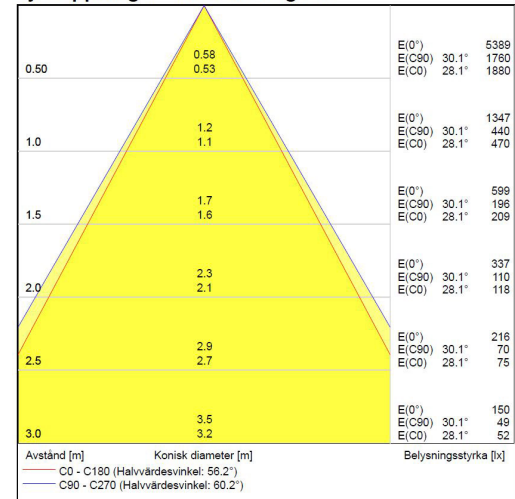

Ljusdiagram

Ljusöppning 1 / Koniskt diagram