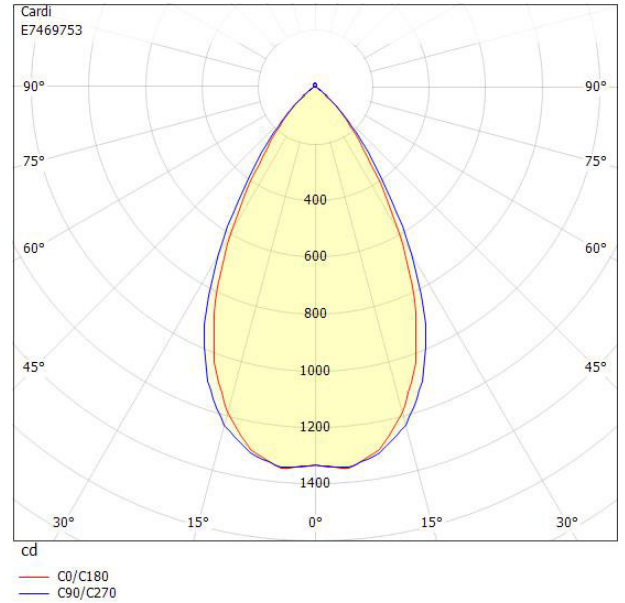

Ljusfördelningskurva