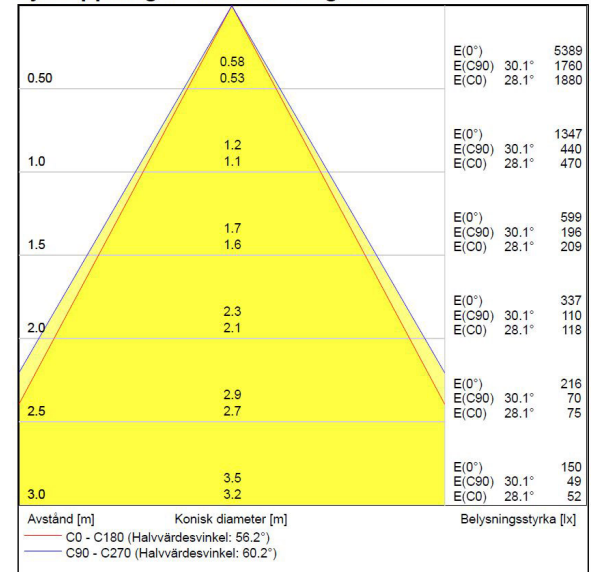

Ljusdiagram

Ljusöppning 1 / Koniskt diagram