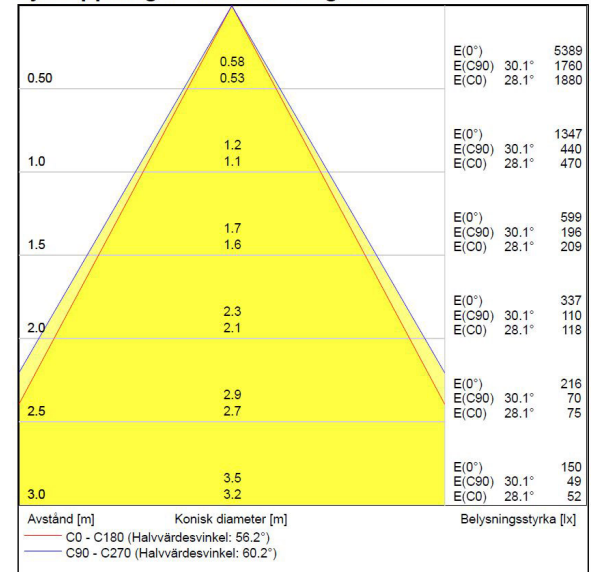

Ljusdiagram

Ljusöppning 1 / Koniskt diagram