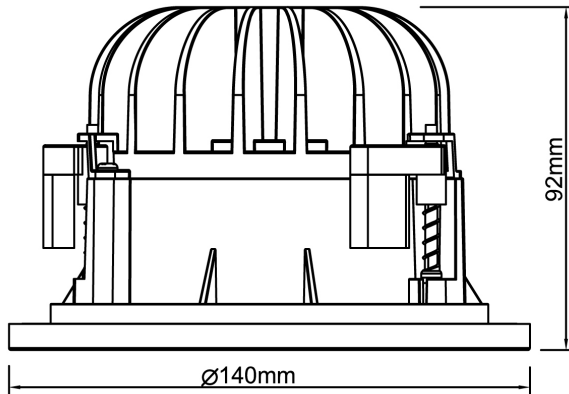

Måttritning