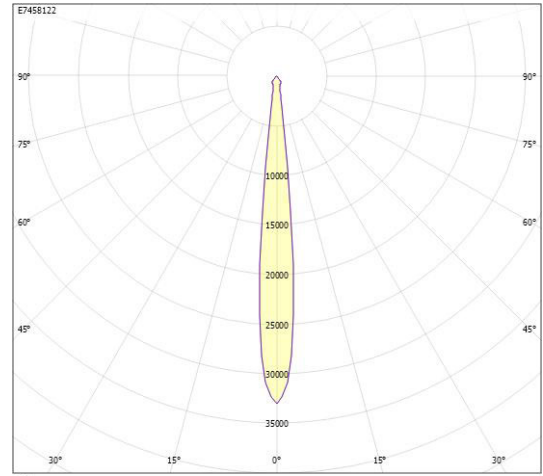

Ljusfördelningskurva

cd
— C0/C180
— C90/C270

UGR-tabell

Beräkning av bländning enligt UGR												
		60	70	70	50	50	80	70	70	50	50	
ρ Tak		60	50	30	50	30	60	50	30	50	30	
ρ Vägg		30	20	20	20	20	30	20	20	20	20	
ρ Golv		30	20	20	20	20	30	20	20	20	20	
Rumsstorlek	X	Blickriktning tvärs till tvärsavel					Blickriktning längs till tvärsavel					
	Y											
2H	2H	17.2	19.1	19.7	19.3	19.9	17.2	19.1	19.7	19.3	19.9	
2H	3H	17.1	19.0	19.6	19.3	19.8	17.1	19.0	19.6	19.3	19.8	
2H	4H	17.1	18.9	19.5	19.2	19.8	17.1	18.9	19.5	19.2	19.8	
2H	6H	17.1	18.9	19.5	19.3	19.7	17.1	18.9	19.5	19.3	19.7	
2H	8H	17.1	18.9	19.4	19.3	19.7	17.1	18.9	19.4	19.3	19.7	
2H	12H	17.0	18.9	19.4	19.3	19.7	17.0	18.9	19.4	19.3	19.7	
4H	2H	17.0	18.9	19.5	19.2	19.7	17.0	18.9	19.5	19.2	19.7	
4H	3H	16.9	18.8	19.3	19.2	19.6	16.9	18.8	19.3	19.2	19.6	
4H	4H	16.9	18.8	19.2	19.2	19.6	16.9	18.8	19.2	19.2	19.6	
4H	6H	16.9	18.8	19.2	19.2	19.5	16.9	18.8	19.2	19.2	19.5	
4H	8H	16.9	18.9	19.2	19.3	19.6	16.9	18.9	19.2	19.3	19.6	
4H	12H	16.9	18.9	19.2	19.3	19.6	16.9	18.9	19.2	19.3	19.6	
8H	4H	16.8	18.7	19.0	19.1	19.4	16.8	18.7	19.0	19.1	19.4	
8H	6H	16.8	18.8	19.0	19.3	19.5	16.8	18.8	19.0	19.3	19.5	
8H	8H	16.9	18.9	19.1	19.3	19.5	16.9	18.9	19.1	19.3	19.5	
8H	12H	16.9	18.9	19.1	19.4	19.5	16.9	18.9	19.1	19.4	19.5	
12H	4H	16.7	18.7	19.0	19.1	19.4	16.7	18.7	19.0	19.1	19.4	
12H	6H	16.8	18.8	19.0	19.3	19.4	16.8	18.8	19.0	19.3	19.4	
12H	8H	16.9	18.9	19.0	19.4	19.5	16.9	18.9	19.0	19.4	19.5	
Variation av bländningsnivå för tvärsavel S												
S = 1.0H		+3.9 / -5.6					+3.9 / -5.6					
S = 1.5H		+6.6 / -6.3					+6.6 / -6.3					
S = 2.0H		+6.6 / -6.7					+6.6 / -6.7					
Standarttabell		BK00					BK00					
Korrektionsfaktor		0.7					0.7					
Korrigerade bländningsvärden redovisade till högst 1/1000