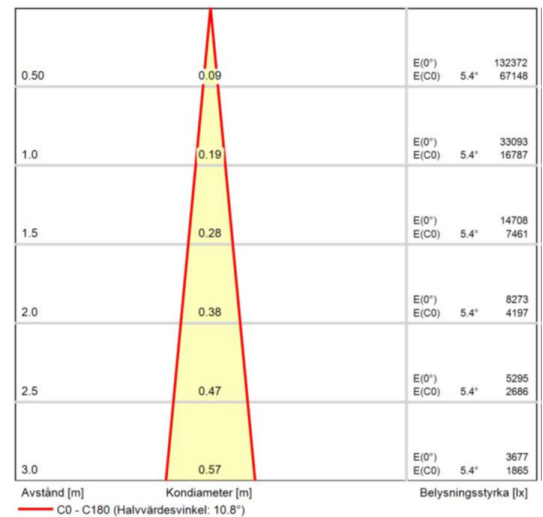

## Måttritning

## Ljusfördelningskurva

cd  
 — C0/C180  
 — C90/C270

## UGR-tabell

Beräkning av bländning enligt UGR												
		60	70	70	50	50	80	70	70	50	50	
ρ Tak		60	50	30	50	30	60	50	30	50	30	
ρ Vägg		30	20	20	20	20	30	20	20	20	20	
ρ Golv		30	20	20	20	20	30	20	20	20	20	
Rumsstorlek	X	Blickriktning tvärs till tvärsavel					Blickriktning längs till tvärsavel					
	Y											
2H	2H	17.2	19.1	19.7	19.3	19.9	17.2	19.1	19.7	19.3	19.9	
2H	3H	17.1	19.0	19.6	19.3	19.8	17.1	19.0	19.6	19.3	19.8	
2H	4H	17.1	18.9	19.5	19.2	19.8	17.1	18.9	19.5	19.2	19.8	
2H	6H	17.1	18.9	19.5	19.3	19.7	17.1	18.9	19.5	19.3	19.7	
2H	8H	17.1	18.9	19.4	19.3	19.7	17.1	18.9	19.4	19.3	19.7	
2H	12H	17.0	18.9	19.4	19.3	19.7	17.0	18.9	19.4	19.3	19.7	
4H	2H	17.0	18.9	19.5	19.2	19.7	17.0	18.9	19.5	19.2	19.7	
4H	3H	16.9	18.8	19.3	19.2	19.6	16.9	18.8	19.3	19.2	19.6	
4H	4H	16.9	18.8	19.2	19.2	19.6	16.9	18.8	19.2	19.2	19.6	
4H	6H	16.9	18.8	19.2	19.2	19.5	16.9	18.8	19.2	19.2	19.5	
4H	8H	16.9	18.9	19.2	19.3	19.6	16.9	18.9	19.2	19.3	19.6	
4H	12H	16.9	18.9	19.2	19.3	19.6	16.9	18.9	19.2	19.3	19.6	
8H	4H	16.8	18.7	19.0	19.1	19.4	16.8	18.7	19.0	19.1	19.4	
8H	6H	16.8	18.8	19.0	19.3	19.5	16.8	18.8	19.0	19.3	19.5	
8H	8H	16.9	18.9	19.1	19.3	19.5	16.9	18.9	19.1	19.3	19.5	
8H	12H	16.9	18.9	19.1	19.4	19.5	16.9	18.9	19.1	19.4	19.5	
12H	4H	16.7	18.7	19.0	19.1	19.4	16.7	18.7	19.0	19.1	19.4	
12H	6H	16.8	18.8	19.0	19.3	19.4	16.8	18.8	19.0	19.3	19.4	
12H	8H	16.9	18.9	19.0	19.4	19.5	16.9	18.9	19.0	19.4	19.5	
Variation av bländningsnivå för tvärsavel S												
S = 1.0H		+3.9 / -5.6					+3.9 / -5.6					
S = 1.5H		+6.6 / -6.3					+6.6 / -6.3					
S = 2.0H		+6.6 / -6.7					+6.6 / -6.7					
Standarttabell		BK00					BK00					
Korrektionsfaktor		0.7					0.7					
Korrigerade bländningsvärden redovisade till högst 1/1000												

## Ljusdiagram

Avstånd [m]      Kondiameter [m]      Belysningsstyrka [lx]  
 — C0 - C180 (Halvvaldesvinkel: 10.8°)