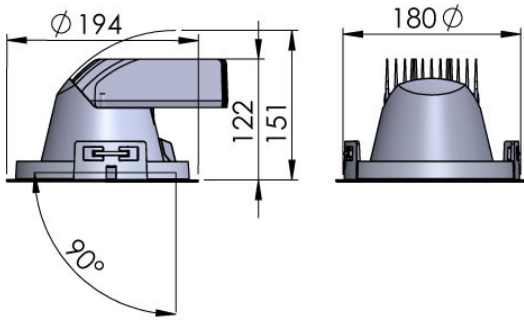

Måttritning