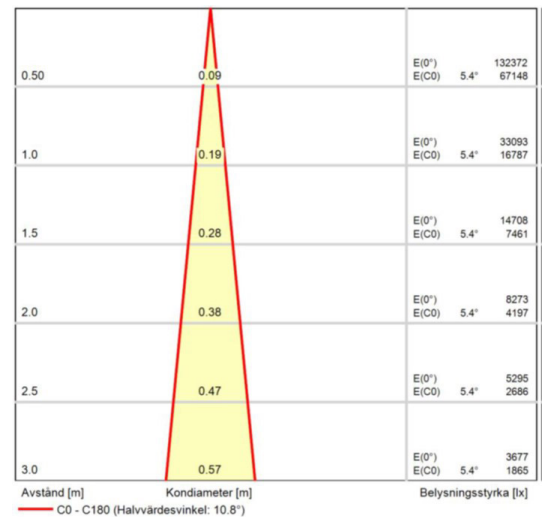

Ljusdiagram

Avstånd [m]   Kondiameter [m]   Belysningsstyrka [lx]
— CO - C180 (Halvvaldesvinkel: 10.8°)