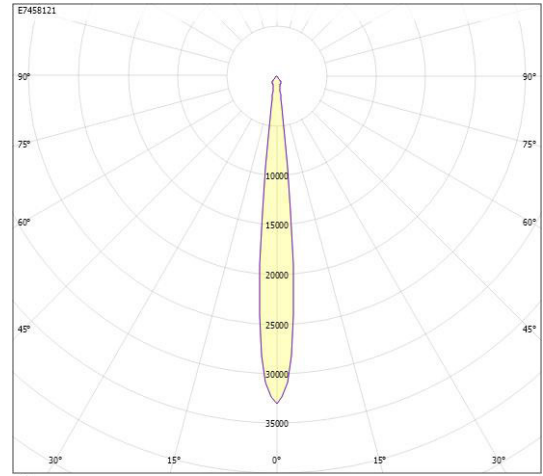

Ljusfördelningskurva

cd
— CO/C180
— CS0/C270

UGR-tabell

Beräkning av bländning enligt UGR												
		60	70	70	50	50	80	70	70	50	50	
ρ Tak		60	50	30	50	30	60	50	30	50	30	
ρ Vägg		30	20	20	20	20	30	20	20	20	20	
ρ Golv		30	20	20	20	20	30	20	20	20	20	
Rumsstorlek	X	Blickriktning tvärs till tvärsavel					Blickriktning längs till tvärsavel					
	Y											
2H	2H	17.2	19.1	19.7	19.3	19.9	17.2	19.1	19.7	19.3	19.9	
2H	3H	17.1	19.0	19.6	19.3	19.8	17.1	19.0	19.6	19.3	19.8	
2H	4H	17.1	18.9	19.5	19.2	19.8	17.1	18.9	19.5	19.2	19.8	
2H	6H	17.1	18.9	19.5	19.3	19.7	17.1	18.9	19.5	19.3	19.7	
2H	8H	17.1	18.9	19.4	19.3	19.7	17.1	18.9	19.4	19.3	19.7	
2H	12H	17.0	18.9	19.4	19.3	19.7	17.0	18.9	19.4	19.3	19.7	
4H	2H	17.0	18.9	19.5	19.2	19.7	17.0	18.9	19.5	19.2	19.7	
4H	3H	16.9	18.8	19.3	19.2	19.6	16.9	18.8	19.3	19.2	19.6	
4H	4H	16.9	18.8	19.2	19.2	19.6	16.9	18.8	19.2	19.2	19.6	
4H	6H	16.9	18.8	19.2	19.2	19.5	16.9	18.8	19.2	19.2	19.5	
4H	8H	16.9	18.9	19.2	19.3	19.6	16.9	18.9	19.2	19.3	19.6	
4H	12H	16.9	18.9	19.2	19.3	19.6	16.9	18.9	19.2	19.3	19.6	
8H	4H	16.8	18.7	19.0	19.1	19.4	16.8	18.7	19.0	19.1	19.4	
8H	6H	16.8	18.8	19.0	19.3	19.5	16.8	18.8	19.0	19.3	19.5	
8H	8H	16.9	18.9	19.1	19.3	19.5	16.9	18.9	19.1	19.3	19.5	
8H	12H	16.9	18.9	19.1	19.4	19.5	16.9	18.9	19.1	19.4	19.5	
12H	4H	16.7	18.7	19.0	19.1	19.4	16.7	18.7	19.0	19.1	19.4	
12H	6H	16.8	18.8	19.0	19.3	19.4	16.8	18.8	19.0	19.3	19.4	
12H	8H	16.9	18.9	19.0	19.4	19.5	16.9	18.9	19.0	19.4	19.5	
Variation av bländningsindex för tvärsnitt S												
S = 1.0H		+3.9 / -5.6					+3.9 / -5.6					
S = 1.5H		+6.6 / -6.3					+6.6 / -6.3					
S = 2.0H		+6.6 / -6.7					+6.6 / -6.7					
Standarttabell		BK00					BK00					
Korrektionsfaktor		0.7					0.7					
Korrigerade bländningsindex redovisade till högst 1/1000