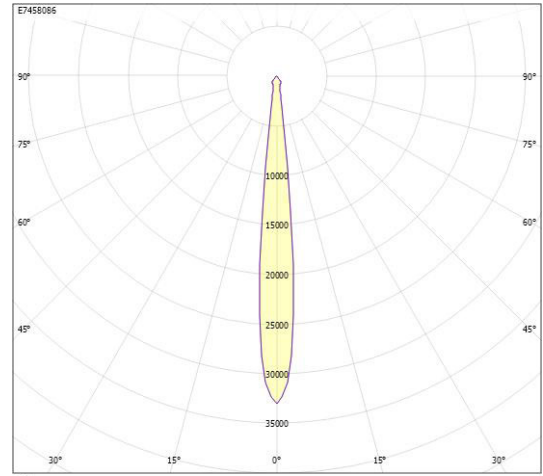

# LUNA 180 HE 10° ALU 930

E7458086

Luna 180 HE är en energieffektiv ställbar och vridbar downlight med hög färgåtergivning för infällt montage i undertak. Armaturen har en effektiv facetterad reflektor och är försedd med skyddsglas för att skydda mot damm och smuts. Stomme och reflektor av aluminium. Ställbar höjdled 90°, roterbar sidled 355°. Monteras infälld i undertak med taktjocklek 25 mm. Monteringsskiva används med fördel vid mjuka tak, beställs separat. Levereras med 2,5 m anslutningsledning och stickpropp. Separat drivdonsbox, anslutningsledning mellan drivdonsbox och armatur är ca 45 cm. Övrigt: Vikt på armatur avser enbart armatur exkl. drivdon och anslutningsledning.

**Ljustekniska data**

Armaturljusflöde	2620 lm
Bibehållet ljusflöde vid genomsnittlig livslängd 50 000 tim (25 °C omgivning)	80 %
Flimmervärde Pst LM	0.1
Färgbeständighet (McAdam ellipse)	SDCM2
Färgtemperatur	3000 K
Färgåtergivningningsindex (CRI)	90-100
Ljusfördelare/spridare	Reflektor
Ljusfördelning	Symmetrisk
Ljuskälla	LED ej utbytbar
Ljustuttag	Direkt
Reflektorfärg	Silver
Spridningsvinkel	Smalstrålande 10-20°
Stroboskopeffektvärde SVM	0.07
<b>Elektriska data</b>	
Antal don MCB B10A	38
Antal don MCB B16A	60
Antal don MCB C10A	62
Antal don MCB C16A	102
Distortion (THD)	20
Driftdon	LED-drivdon konstantström
Drivdon ingår	Ja
Effektfaktor	0.95
Ljusutbyte	114 lm/W
Max. systemeffekt	23 W
Märkspänning från/till	220...240 V
Nominell ström	600 mA

## Mått ritning

## Ljusfördelningskurva

cd  
 — C0/C180  
 — C90/C270