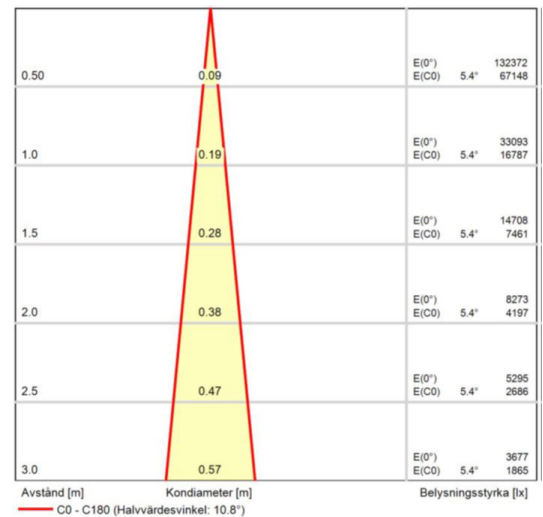

Ljusdiagram