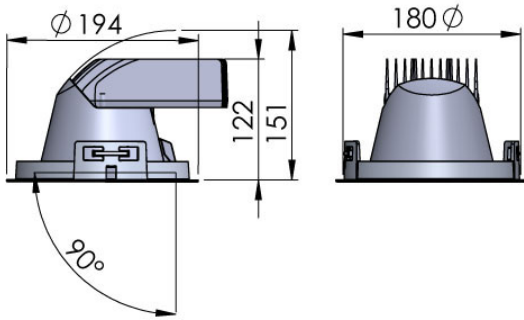

Mått ritning