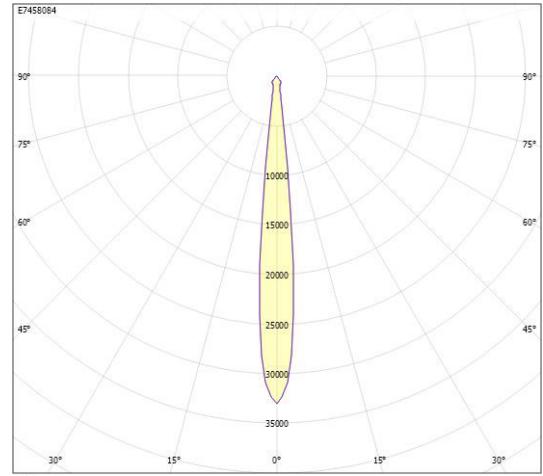

Ljusfördelningskurva