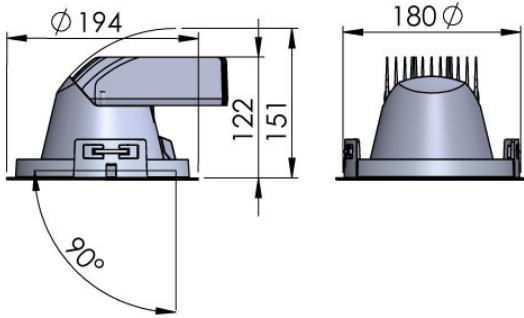

Måttritning