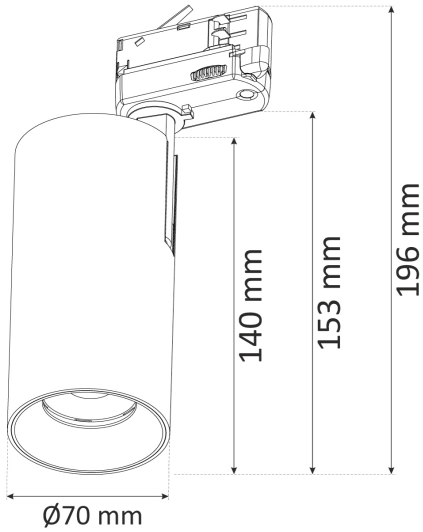

Måttritning