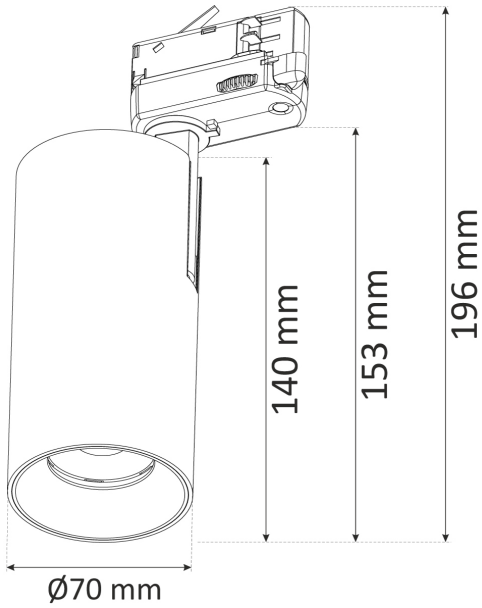

## MIMI 36° SVART 930 DIM

E7452260

Mimi en spotlight för 3-fasskena med hög färgåtergivning Ra >90. 3-fas adapter Global Track, med integrerat drivdon för fasdimring. Ställbart ljusflöde via dip-switchar på spotlightens ovansida LO/HO, 960/1590lm. Förinställt värde är LO (Låg). Mimi har en lins för en jämn och kontrollerad ljusfördelning vilket ger ett mycket behagligt sken. Passar som accentbelysning i de flesta miljöer, både privat och offentligt. Stomme av aluminium. Ställbar höjdlöd 90°, sidled 350°. Bikakeraster, frontring i guld samt linser i andra spridningsvinklar finns som tillbehör, beställs separat.

**Ljustekniska data**

Bibehållet ljusflöde vid genomsnittlig livslängd 100 000 tim (25 °C omgivning)	77 %
Bibehållet ljusflöde vid genomsnittlig livslängd 50 000 tim (25 °C omgivning)	90 %
Flimmervärde Pst LM	0.2
Färgbeständighet (McAdam ellipse)	SDCM3
Färgtemperatur	3000 K
Färgåtergivningningsindex (CRI)	90-100
Justering av ljusflöde	Steglöst reglerbar
Ljusflöde	960...1590 lm
Ljusfördelare/spridare	Fokuslins
Ljusfördelning	Symmetrisk
Ljuskälla	LED ej utbytbar
Ljustuttag	Direkt
Nominell omgivande temperatur enligt IEC62722-2-1	-20...25 °C
Reflektorfärg	Silver
Spridningsvinkel	Mediumstrålande 20-40°
Stroboskopeffektvärde SVM	0.1
<b>Elektriska data</b>	
Antal don MCB B10A	20
Antal don MCB B16A	29
Antal don MCB C10A	30
Antal don MCB C16A	44
Distortion (THD)	20
Driftdon	LED-drivdon konstantström
Drivdon ingår	Ja
Effektfaktor	0.95
Max. systemeffekt	18 W
Märkspänning från/till	220...240 V

## Måttritning