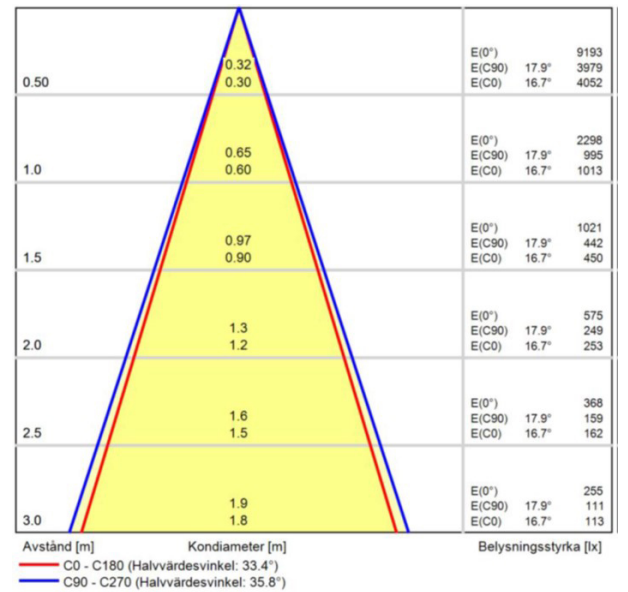

Ljusdiagram