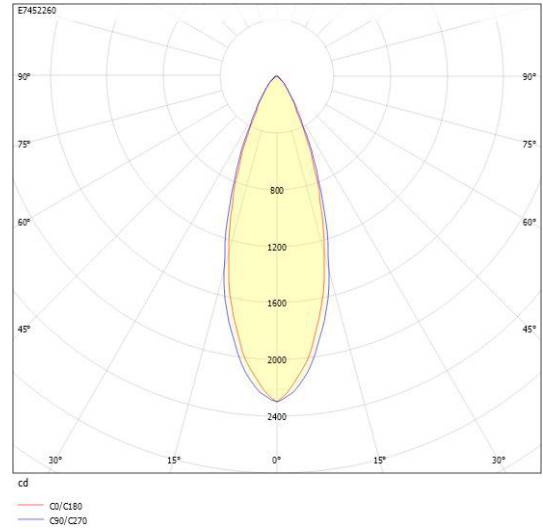

Ljusfördelningskurva