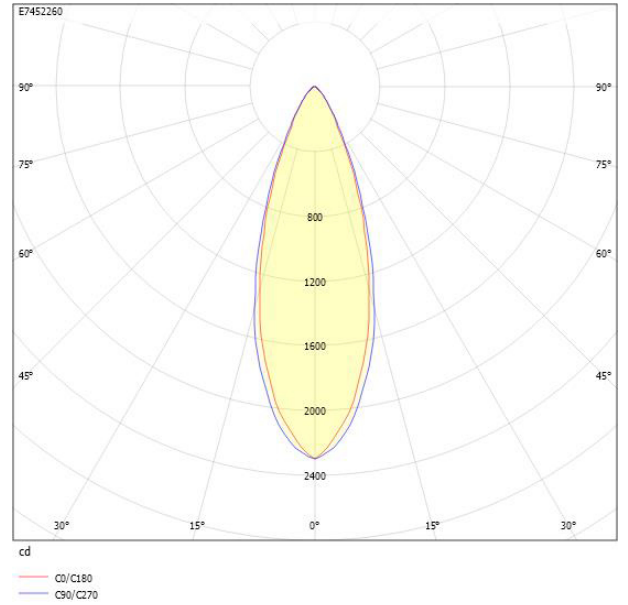

## MIMI 36° SVART 930 DIM

E7452260

Mimi en spotlight för 3-fasskena med hög färgåtergivning Ra >90. 3-fas adapter Global Track, med integrerat drivdon för fasdimring. Ställbart ljusflöde via dip-switchar på spotlightens ovansida LO/HO, 960/1590lm. Förinställt värde är LO (Låg). Mimi har en lins för en jämn och kontrollerad ljusfördelning vilket ger ett mycket behagligt sken. Passar som accentbelysning i de flesta miljöer, både privat och offentligt. Stomme av aluminium. Ställbar höjdlöd 90°, sidled 350°. Bikakeraster, frontring i guld samt linser i andra spridningsvinklar finns som tillbehör, beställs separat.

**Ljustekniska data**

Bibehållet ljusflöde vid genomsnittlig livslängd 100 000 tim (25 °C omgivning)	77 %
Bibehållet ljusflöde vid genomsnittlig livslängd 50 000 tim (25 °C omgivning)	90 %
Flimmervärde Pst LM	0.2
Färgbeständighet (McAdam ellipse)	SDCM3
Färgtemperatur	3000 K
Färgåtergivningningsindex (CRI)	90-100
Justering av ljusflöde	Steglöst reglerbar
Ljusflöde	960...1590 lm
Ljusfördelare/spridare	Fokuslins
Ljusfördelning	Symmetrisk
Ljuskälla	LED ej utbytbar
Ljustuttag	Direkt
Nominell omgivande temperatur enligt IEC62722-2-1	-20...25 °C
Reflektorfärg	Silver
Spridningsvinkel	Mediumstrålande 20-40°
Stroboskopeffektvärde SVM	0.1
<b>Elektriska data</b>	
Antal don MCB B10A	20
Antal don MCB B16A	29
Antal don MCB C10A	30
Antal don MCB C16A	44
Distortion (THD)	20
Driftdon	LED-drivdon konstantström
Drivdon ingår	Ja
Effektfaktor	0.95
Max. systemeffekt	18 W
Märkspänning från/till	220...240 V

## Måttritning

## Ljusfördelningskurva