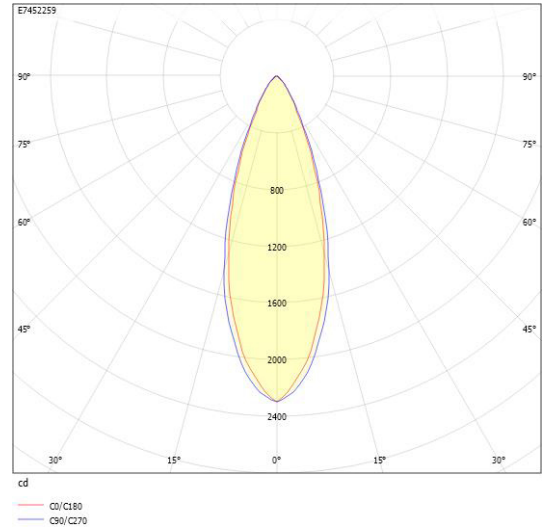

Ljusfördelningskurva