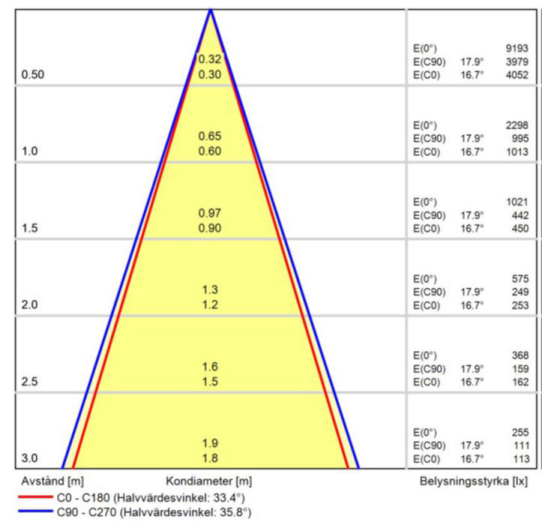

Ljusdiagram