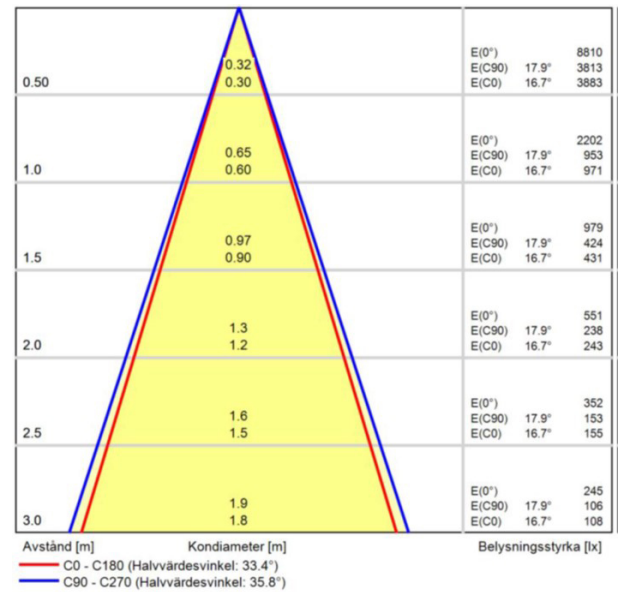

Ljusdiagram