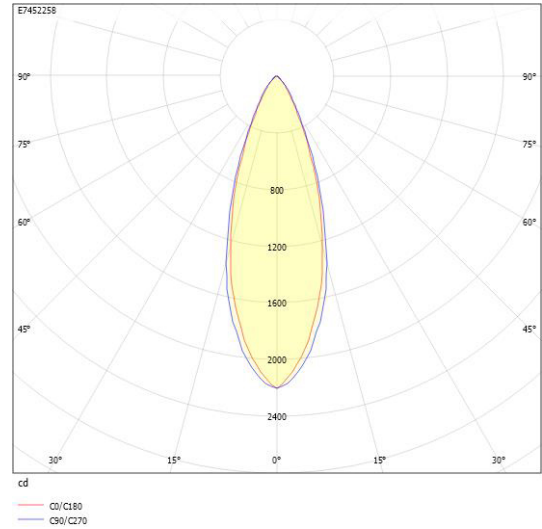

Ljusfördelningskurva