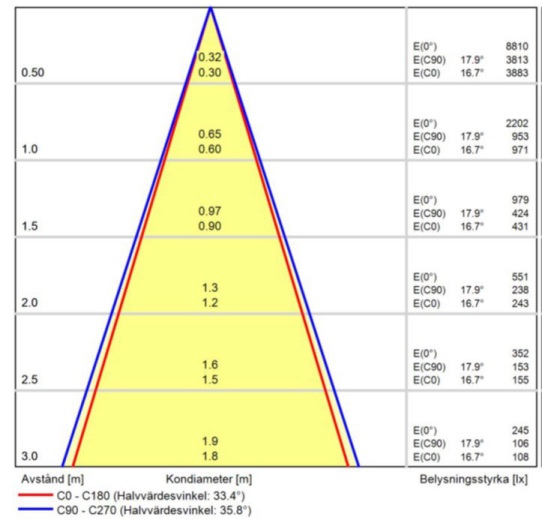

Ljusdiagram