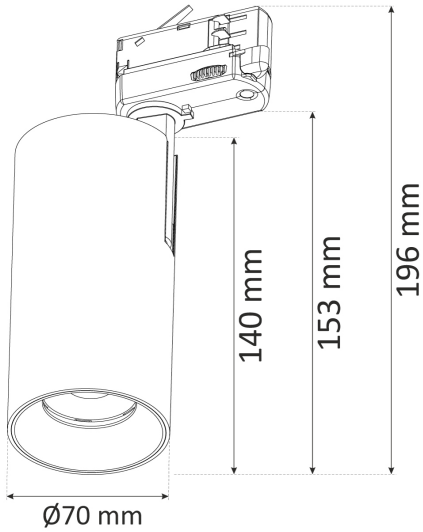

Mått ritning