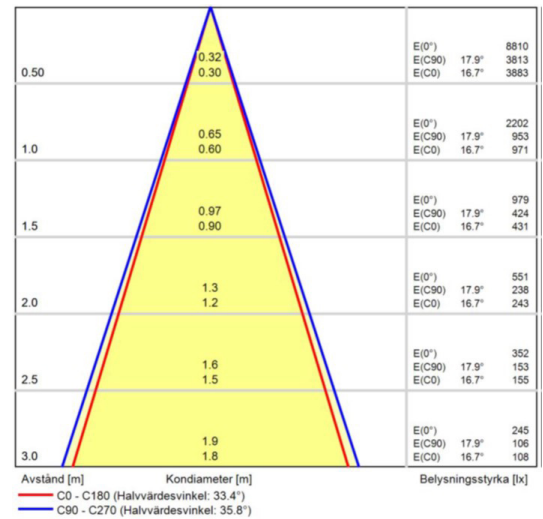

Ljusdiagram