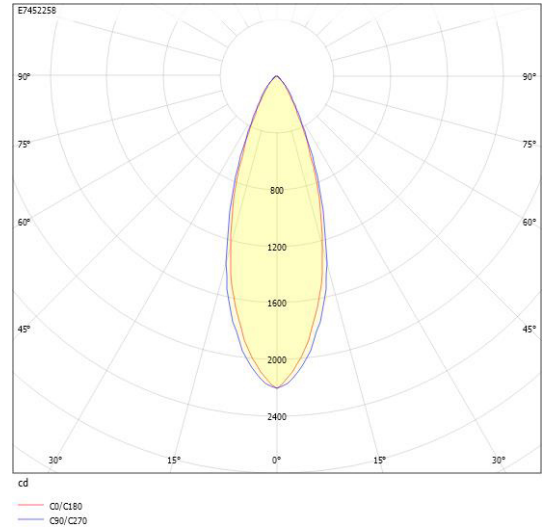

Ljusfördelningskurva