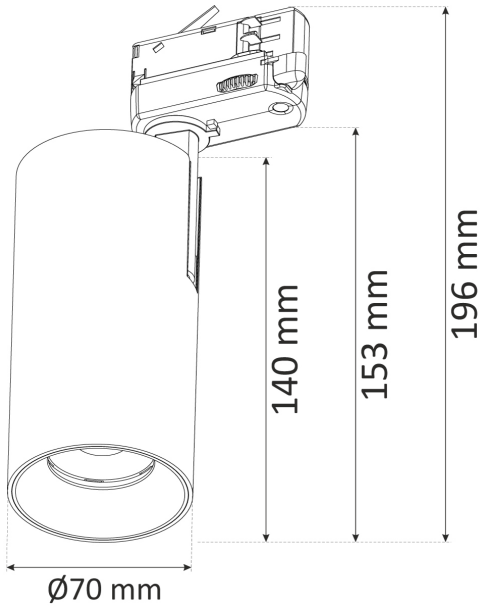

## MIMI 36° SVART 927 DIM

E7452258

Mimi en spotlight för 3-fasskena med hög färgåtergivning Ra >90. 3-fas adapter Global Track, med integrerat drivdon för fasdimring. Ställbart ljusflöde via dip-switchar på spotlightens ovansida LO/HO, 920/1530lm. Förinställt värde är LO (Låg). Mimi har en lins för en jämn och kontrollerad ljusfördelning vilket ger ett mycket behagligt sken. Passar som accentbelysning i de flesta miljöer, både privat och offentligt. Stomme av aluminium. Ställbar höjdlöd 90°, sidled 350°. Bikakeraster, frontring i guld samt linser i andra spridningsvinklar finns som tillbehör, beställs separat.

**Ljustekniska data**

Bibehållet ljusflöde vid genomsnittlig livslängd 100 000 tim (25 °C omgivning)	77 %
Bibehållet ljusflöde vid genomsnittlig livslängd 50 000 tim (25 °C omgivning)	90 %
Flimmervärde Pst LM	0.2
Färgbeständighet (McAdam ellipse)	SDCM3
Färgtemperatur	2700 K
Färgåtergivningningsindex (CRI)	90-100
Justering av ljusflöde	Steglöst reglerbar
Ljusflöde	920...1530 lm
Ljusfördelare/spridare	Fokuslins
Ljusfördelning	Symmetrisk
Ljuskälla	LED ej utbytbar
Ljustuttag	Direkt
Nominell omgivande temperatur enligt IEC62722-2-1	-20...25 °C
Reflektorfärg	Silver
Spridningsvinkel	Mediumstrålande 20-40°
Stroboskopeffektvärde SVM	0.1
<b>Elektriska data</b>	
Antal don MCB B10A	20
Antal don MCB B16A	29
Antal don MCB C10A	30
Antal don MCB C16A	44
Distortion (THD)	20
Driftdon	LED-drivdon konstantström
Drivdon ingår	Ja
Effektfaktor	0.95
Max. systemeffekt	18 W
Märkspänning från/till	220...240 V

## Måttritning