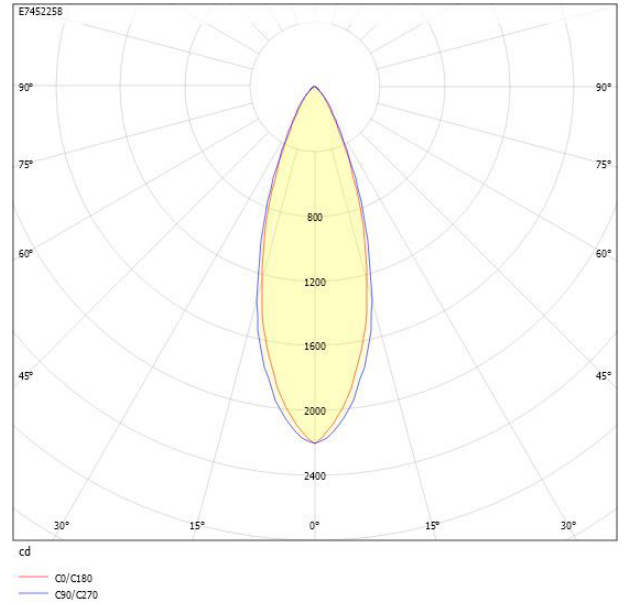

## MIMI 36° SVART 927 DIM

E7452258

Mimi en spotlight för 3-fasskena med hög färgåtergivning Ra >90. 3-fas adapter Global Track, med integrerat drivdon för fasdimring. Ställbart ljusflöde via dip-switchar på spotlightens ovansida LO/HO, 920/1530lm. Förinställt värde är LO (Låg). Mimi har en lins för en jämn och kontrollerad ljusfördelning vilket ger ett mycket behagligt sken. Passar som accentbelysning i de flesta miljöer, både privat och offentligt. Stomme av aluminium. Ställbar höjdlöd 90°, sidled 350°. Bikakeraster, frontring i guld samt linser i andra spridningsvinklar finns som tillbehör, beställs separat.

**Ljustekniska data**

Bibehållet ljusflöde vid genomsnittlig livslängd 100 000 tim (25 °C omgivning)	77 %
Bibehållet ljusflöde vid genomsnittlig livslängd 50 000 tim (25 °C omgivning)	90 %
Flimmervärde Pst LM	0.2
Färgbeständighet (McAdam ellipse)	SDCM3
Färgtemperatur	2700 K
Färgåtergivningningsindex (CRI)	90-100
Justering av ljusflöde	Steglöst reglerbar
Ljusflöde	920...1530 lm
Ljusfördelare/spridare	Fokuslins
Ljusfördelning	Symmetrisk
Ljuskälla	LED ej utbytbar
Ljustuttag	Direkt
Nominell omgivande temperatur enligt IEC62722-2-1	-20...25 °C
Reflektorfärg	Silver
Spridningsvinkel	Mediumstrålande 20-40°
Stroboskopeffektvärde SVM	0.1
<b>Elektriska data</b>	
Antal don MCB B10A	20
Antal don MCB B16A	29
Antal don MCB C10A	30
Antal don MCB C16A	44
Distortion (THD)	20
Driftdon	LED-drivdon konstantström
Drivdon ingår	Ja
Effektfaktor	0.95
Max. systemeffekt	18 W
Märkspänning från/till	220...240 V

## Måttritning

## Ljusfördelningskurva