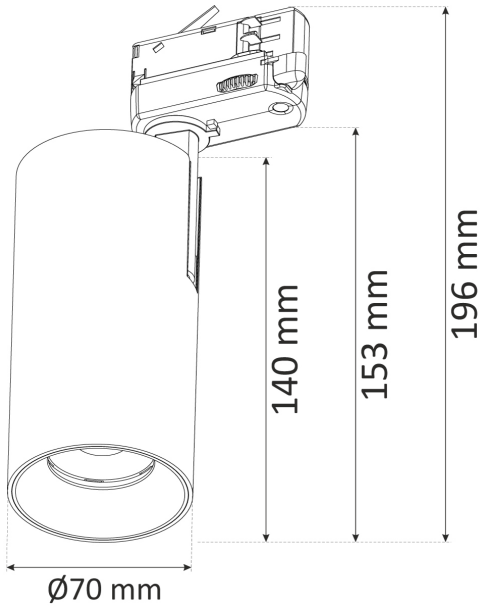

## MIMI 36° VIT 927 DIM

E7452257

Mimi en spotlight för 3-fasskena med hög färgåtergivning Ra >90. 3-fas adapter Global Track, med integrerat drivdon för fasdimring. Ställbart ljusflöde via dip-switchar på spotlightens ovansida LO/HO, 920/1530lm. Förinställt värde är LO (Låg). Mimi har en lins för en jämn och kontrollerad ljusfördelning vilket ger ett mycket behagligt sken. Passar som accentbelysning i de flesta miljöer, både privat och offentligt. Stomme av aluminium. Ställbar höjdled 90°, sidled 350°. Bikakeraster, frontring i guld samt linser i andra spridningsvinklar finns som tillbehör, beställs separat.

**Ljustekniska data**

Bibehållet ljusflöde vid genomsnittlig livslängd 100 000 tim (25 °C omgivning)	77 %
Bibehållet ljusflöde vid genomsnittlig livslängd 50 000 tim (25 °C omgivning)	90 %
Flimmervärde Pst LM	0.2
Färgbeständighet (McAdam ellipse)	SDCM3
Färgtemperatur	2700 K
Färgåtergivningningsindex (CRI)	90-100
Justering av ljusflöde	Steglöst reglerbar
Ljusflöde	920...1530 lm
Ljusfördelare/spridare	Fokuslins
Ljusfördelning	Symmetrisk
Ljuskälla	LED ej utbytbar
Ljustuttag	Direkt
Nominell omgivande temperatur enligt IEC62722-2-1	-20...25 °C
Reflektorfärg	Silver
Spridningsvinkel	Mediumstrålande 20-40°
Stroboskopeffektvärde SVM	0.1
<b>Elektriska data</b>	
Antal don MCB B10A	20
Antal don MCB B16A	29
Antal don MCB C10A	30
Antal don MCB C16A	44
Distortion (THD)	20
Driftdon	LED-drivdon konstantström
Drivdon ingår	Ja
Effektfaktor	0.95
Max. systemeffekt	18 W
Märkspänning från/till	220...240 V

## Måttritning