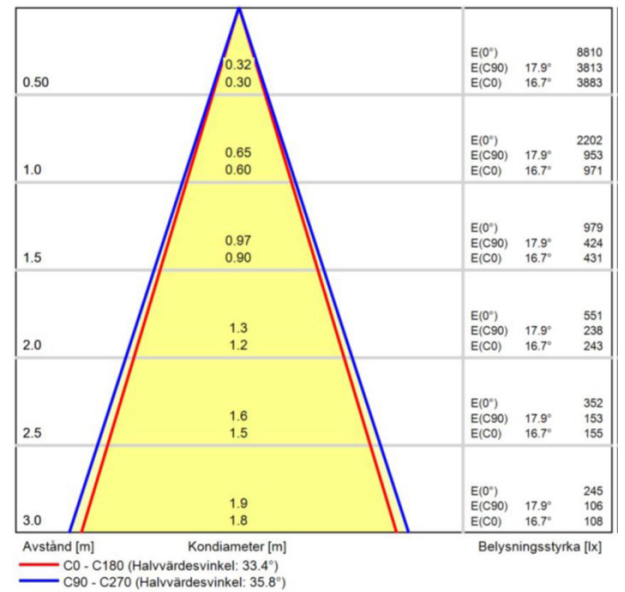

**Ljustekniska data**

Bibehållet ljusflöde vid genomsnittlig livslängd 100 000 tim (25 °C omgivning)	77 %
Bibehållet ljusflöde vid genomsnittlig livslängd 50 000 tim (25 °C omgivning)	90 %
Flimmervärde Pst LM	0.2
Färgbeständighet (McAdam ellipse)	SDCM3
Färgtemperatur	2700 K
Färgåtergivningningsindex (CRI)	90-100
Justering av ljusflöde	Steglöst reglerbar
Ljusflöde	920...1530 lm
Ljusfördelare/spridare	Fokuslins
Ljusfördelning	Symmetrisk
Ljuskälla	LED ej utbytbar
Ljustuttag	Direkt
Nominell omgivande temperatur enligt IEC62722-2-1	-20...25 °C
Reflektorfärg	Silver
Spridningsvinkel	Mediumstrålande 20-40°
Stroboskopeffektvärde SVM	0.1
<b>Elektriska data</b>	
Antal don MCB B10A	20
Antal don MCB B16A	29
Antal don MCB C10A	30
Antal don MCB C16A	44
Distortion (THD)	20
Driftdon	LED-drivdon konstantström
Drivdon ingår	Ja
Effektfaktor	0.95
Max. systemeffekt	18 W
Märkspänning från/till	220...240 V

## Måttritning

## Ljusfördelningskurva