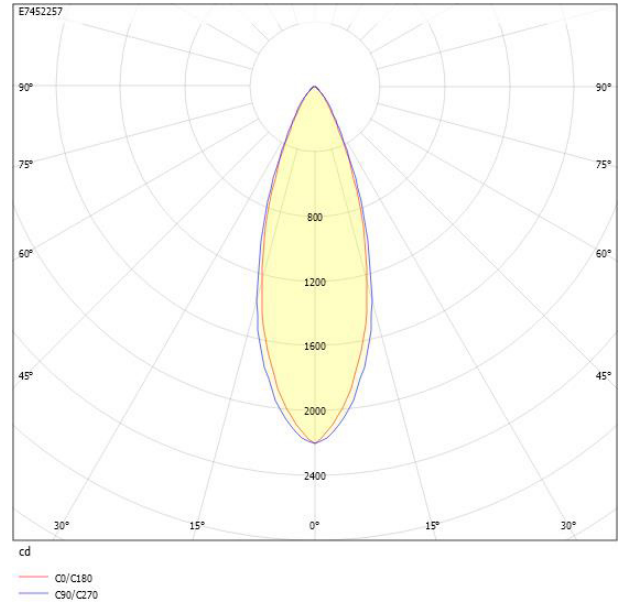

## MIMI 36° VIT 927 DIM

E7452257

Mimi en spotlight för 3-fasskena med hög färgåtergivning Ra >90. 3-fas adapter Global Track, med integrerat drivdon för fasdimring. Ställbart ljusflöde via dip-switchar på spotlightens ovansida LO/HO, 920/1530lm. Förinställt värde är LO (Låg). Mimi har en lins för en jämn och kontrollerad ljusfördelning vilket ger ett mycket behagligt sken. Passar som accentbelysning i de flesta miljöer, både privat och offentligt. Stomme av aluminium. Ställbar höjdled 90°, sidled 350°. Bikakeraster, frontring i guld samt linser i andra spridningsvinklar finns som tillbehör, beställs separat.

**Ljustekniska data**

Bibehållet ljusflöde vid genomsnittlig livslängd 100 000 tim (25 °C omgivning)	77 %
Bibehållet ljusflöde vid genomsnittlig livslängd 50 000 tim (25 °C omgivning)	90 %
Flimmervärde Pst LM	0.2
Färgbeständighet (McAdam ellipse)	SDCM3
Färgtemperatur	2700 K
Färgåtergivningningsindex (CRI)	90-100
Justering av ljusflöde	Steglöst reglerbar
Ljusflöde	920...1530 lm
Ljusfördelare/spridare	Fokuslins
Ljusfördelning	Symmetrisk
Ljuskälla	LED ej utbytbar
Ljustuttag	Direkt
Nominell omgivande temperatur enligt IEC62722-2-1	-20...25 °C
Reflektorfärg	Silver
Spridningsvinkel	Mediumstrålande 20-40°
Stroboskopeffektvärde SVM	0.1
<b>Elektriska data</b>	
Antal don MCB B10A	20
Antal don MCB B16A	29
Antal don MCB C10A	30
Antal don MCB C16A	44
Distortion (THD)	20
Driftdon	LED-drivdon konstantström
Drivdon ingår	Ja
Effektfaktor	0.95
Max. systemeffekt	18 W
Märkspänning från/till	220...240 V

## Måttritning

## Ljusfördelningskurva