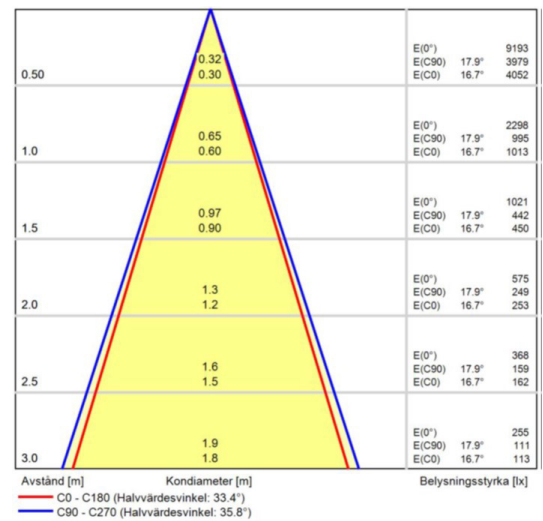

Ljusdiagram