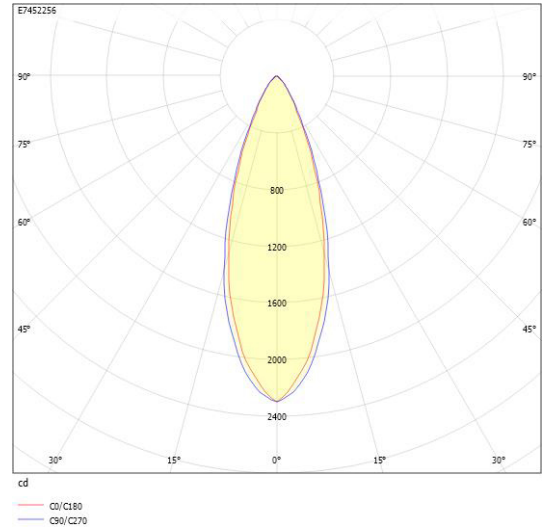

Måttritning

Ljusfördelningskurva

UGR-tabell

Beräkning av bländning enligt UGR

ρ Tak	80	70	70	50	50	80	70	70	50	50	
ρ Vägg	60	50	30	50	30	60	50	30	50	30	
ρ Golv	30	20	20	20	20	30	20	20	20	20	
Rumstorlek	Blickriktning tvärs till tvärsaxel					Blickriktning längs till tvärsaxel					
X	Y					Z					
2H	2H	17,8	19,6	20,3	19,8	20,4	18,6	20,6	21,3	20,9	21,5
2H	3H	17,6	19,4	20,1	19,7	20,3	18,7	20,5	21,1	20,8	21,4
2H	4H	17,5	19,4	19,9	19,7	20,2	18,6	20,4	21,0	20,7	21,3
2H	6H	17,4	19,3	19,8	19,6	20,1	18,5	20,4	20,9	20,7	21,2
2H	8H	17,4	19,3	19,8	19,6	20,1	18,4	20,3	20,8	20,7	21,1
2H	12H	17,3	19,2	19,7	19,6	20,0	18,4	20,3	20,8	20,6	21,1
4H	2H	17,5	19,4	20,0	19,7	20,2	18,6	20,4	21,0	20,7	21,3
4H	3H	17,3	19,2	19,7	19,6	20,0	18,4	20,3	20,8	20,6	21,1
4H	4H	17,2	19,2	19,6	19,5	19,9	18,3	20,2	20,6	20,6	21,0
4H	6H	17,1	19,1	19,4	19,5	19,8	18,2	20,1	20,5	20,5	20,9
4H	8H	17,1	19,0	19,4	19,5	19,7	18,2	20,1	20,4	20,5	20,8
4H	12H	17,0	19,0	19,3	19,4	19,7	18,1	20,1	20,3	20,5	20,7
8H	4H	17,1	19,0	19,4	19,5	19,7	18,2	20,1	20,4	20,5	20,8
8H	6H	17,0	19,0	19,2	19,4	19,6	18,0	20,0	20,2	20,5	20,7
8H	8H	16,9	18,9	19,1	19,4	19,5	18,0	20,0	20,2	20,4	20,6
8H	12H	16,9	18,9	19,0	19,3	19,5	17,9	19,9	20,1	20,4	20,5
12H	4H	17,0	19,0	19,3	19,4	19,7	18,1	20,1	20,3	20,5	20,7
12H	6H	16,9	18,9	19,1	19,4	19,5	18,0	20,0	20,2	20,4	20,6
12H	8H	16,9	18,9	19,0	19,3	19,5	17,9	19,9	20,1	20,4	20,5