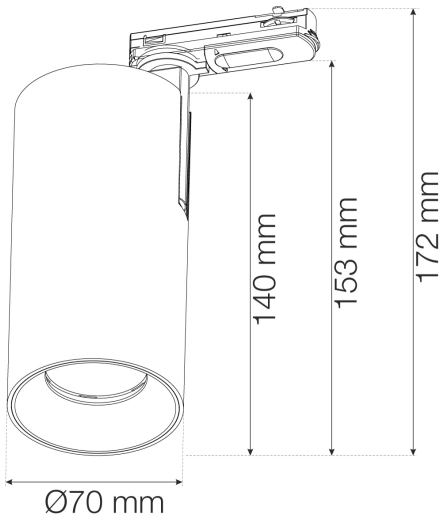

Måttritning