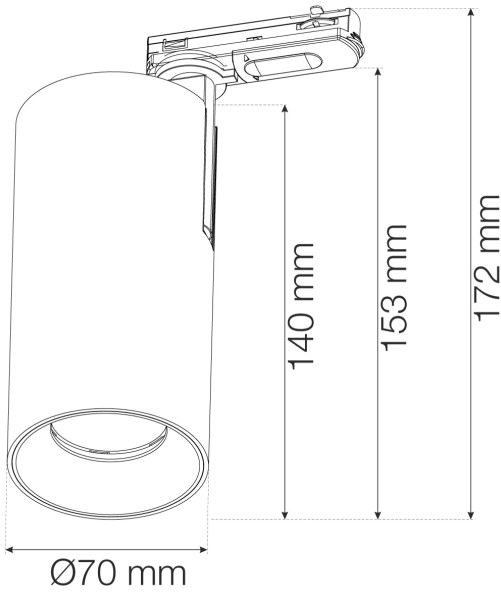

Måttritning