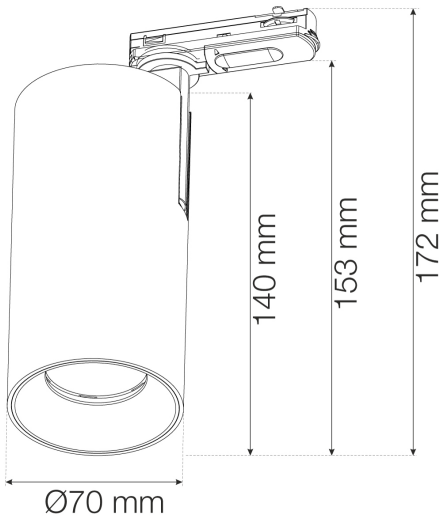

Mått ritning