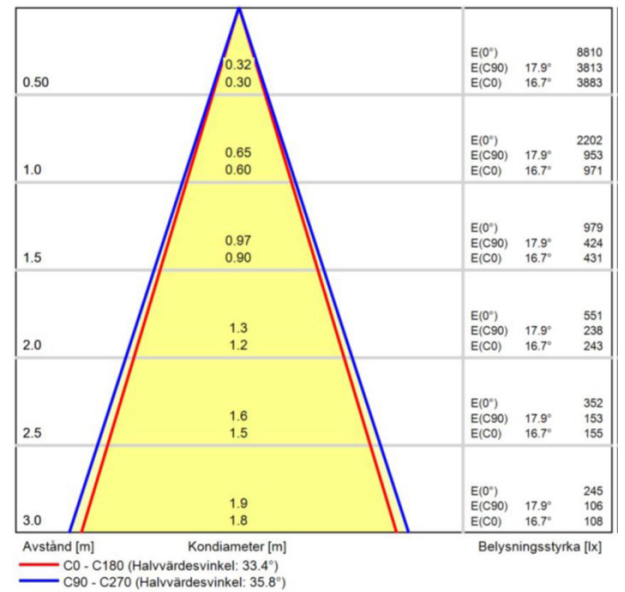

Ljusdiagram