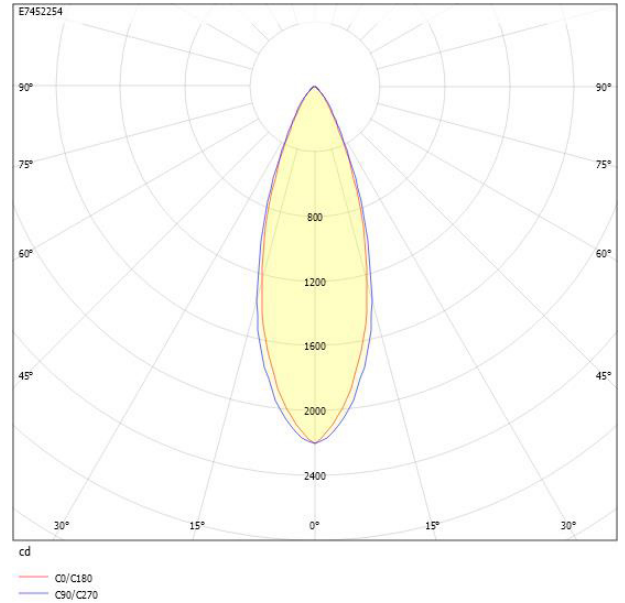

Ljusfördelningskurva