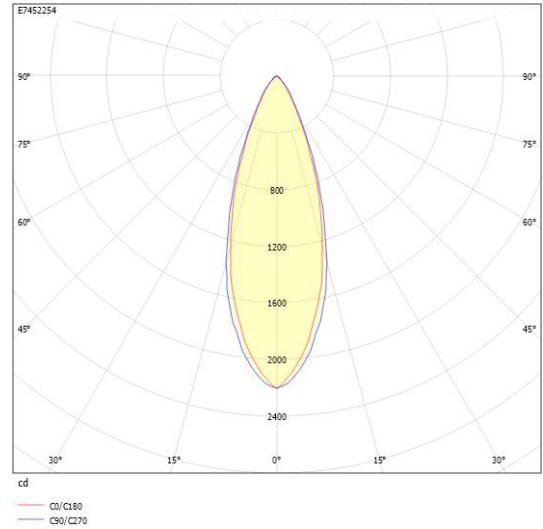

## MIMI 1-FAS 36° SV 927 DIM

E7452254

Mimi en spotlight för 1-fasskena med hög färgåtergivning Ra >90. 1-fas adapter Global Track, med integrerat drivdon för fasdimring. Ställbart ljusflöde via dip-switchar på spotlightens ovansida LO/HO, 920/1530lm. Förinställt värde är LO (Låg). Mimi har en lins för en jämn och kontrollerad ljusfördelning vilket ger ett mycket behagligt sken. Passar som accentbelysning i de flesta miljöer, både privat och offentligt. Stomme av aluminium. Ställbar höjdled 90°, sidled 350°. Bikakeraster, frontring i guld samt linser i andra spridningsvinklar finns som tillbehör, beställs separat. I produktspec. visas max. ljusflöde HO (Hög).

**Ljustekniska data**

Bibehållet ljusflöde vid genomsnittlig livslängd 100 000 tim (25 °C omgivning)	77 %
Bibehållet ljusflöde vid genomsnittlig livslängd 50 000 tim (25 °C omgivning)	90 %
Flimmervärde Pst LM	0.2
Färgbeständighet (McAdam ellipse)	SDCM3
Färgtemperatur	2700 K
Färgåtergivningningsindex (CRI)	90-100
Justering av ljusflöde	Steglöst reglerbar
Ljusflöde	920...1530 lm
Ljusfördelare/spridare	Fokuslins
Ljusfördelning	Symmetrisk
Ljuskälla	LED ej utbytbar
Ljustuttag	Direkt
Nominell omgivande temperatur enligt IEC62722-2-1	-20...25 °C
Reflektorfärg	Silver
Spridningsvinkel	Mediumstrålande 20-40°
Stroboskopeffektvärde SVM	0.1
<b>Elektriska data</b>	
Antal don MCB B10A	20
Antal don MCB B16A	29
Antal don MCB C10A	30
Antal don MCB C16A	44
Distortion (THD)	20
Driftdon	LED-drivdon konstantström
Drivdon ingår	Ja
Effektfaktor	0.95
Max. systemeffekt	18 W
Märkspänning från/till	220...240 V

# Mått ritning

# Ljusfördelningskurva