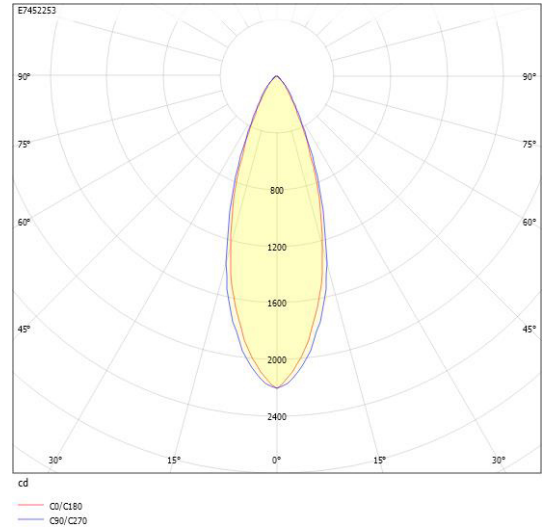

## MIMI 1-FAS 36° VIT 927 DIM

E7452253

Mimi en spotlight för 1-fasskena med hög färgåtergivning Ra >90. 1-fas adapter Global Track, med integrerat drivdon för fasdimring. Ställbart ljusflöde via dip-switchar på spotlightens ovansida LO/HO, 920/1530lm. Förinställt värde är LO (Låg). Mimi har en lins för en jämn och kontrollerad ljusfördelning vilket ger ett mycket behagligt sken. Passar som accentbelysning i de flesta miljöer, både privat och offentligt. Stomme av aluminium. Ställbar höjdled 90°, sidled 350°. Bikakeraster, frontring i guld samt linser i andra spridningsvinklar finns som tillbehör, beställs separat. I produktspec. visas max. ljusflöde HO (Hög).

**Ljustekniska data**

Bibehållet ljusflöde vid genomsnittlig livslängd 100 000 tim (25 °C omgivning)	77 %
Bibehållet ljusflöde vid genomsnittlig livslängd 50 000 tim (25 °C omgivning)	90 %
Flimmervärde Pst LM	0.2
Färgbeständighet (McAdam ellipse)	SDCM3
Färgtemperatur	2700 K
Färgåtergivningningsindex (CRI)	90-100
Justering av ljusflöde	Steglöst reglerbar
Ljusflöde	920...1530 lm
Ljusfördelare/spridare	Fokuslins
Ljusfördelning	Symmetrisk
Ljuskälla	LED ej utbytbar
Ljustuttag	Direkt
Nominell omgivande temperatur enligt IEC62722-2-1	-20...25 °C
Reflektorfärg	Silver
Spridningsvinkel	Mediumstrålande 20-40°
Stroboskopeffektvärde SVM	0.1
<b>Elektriska data</b>	
Antal don MCB B10A	20
Antal don MCB B16A	29
Antal don MCB C10A	30
Antal don MCB C16A	44
Distortion (THD)	20
Driftdon	LED-drivdon konstantström
Drivdon ingår	Ja
Effektfaktor	0.95
Max. systemeffekt	18 W
Märkspänning från/till	220...240 V

# Måttritning

# Ljusfördelningskurva