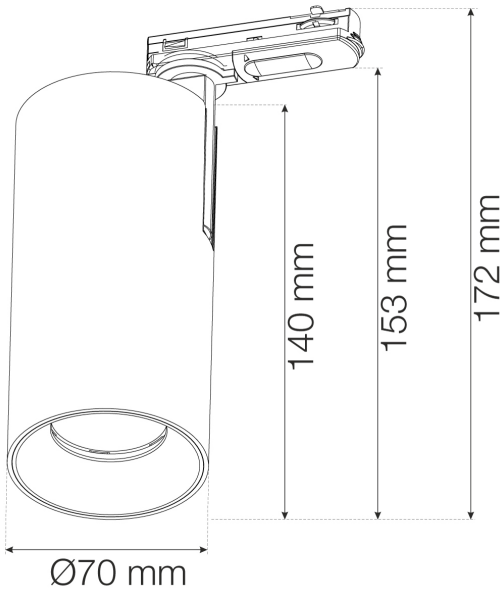

Måttritning