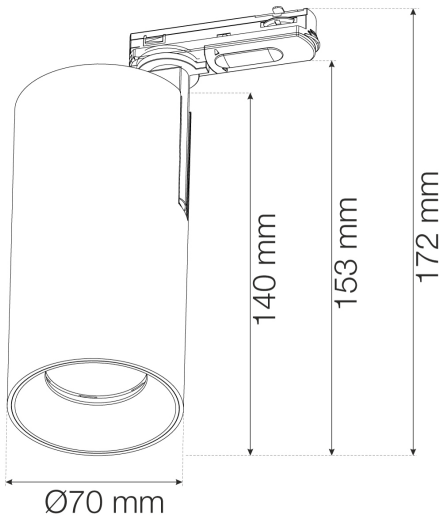

## MIMI 1-FAS 36° VIT 927 DIM

E7452253

Mimi en spotlight för 1-fasskena med hög färgåtergivning Ra >90. 1-fas adapter Global Track, med integrerat drivdon för fasdimring. Ställbart ljusflöde via dip-switchar på spotlightens ovansida LO/HO, 920/1530lm. Förinställt värde är LO (Låg). Mimi har en lins för en jämn och kontrollerad ljusfördelning vilket ger ett mycket behagligt sken. Passar som accentbelysning i de flesta miljöer, både privat och offentligt. Stomme av aluminium. Ställbar höjdled 90°, sidled 350°. Bikakeraster, frontring i guld samt linser i andra spridningsvinklar finns som tillbehör, beställs separat. I produktspec. visas max. ljusflöde HO (Hög).

**Elektriska data (forts)**

Nominell ström	250...450 mA
Spänningstyp	AC
Utbytbar drivdon	Ja
<b>Dimensioner</b>	
Höjd/djup	153 mm
Ytterdiameter	70 mm
<b>Tekniska data</b>	
Bakkantsdimring	Ja
Bluetoothstyrd	Nej
Brandskydd "D"	Nej
Dimmer med tryckknapp	Nej
Dimning DALI-2	Nej
Framkantsdimring	Nej
Integrerad dimning	Nej
Kapslingsklass (IP)	IP20
Skyddsklass	I
<b>Utförande</b>	
Anslutningstyp	Strömskenadapter
Justerbarhet	Roterbar/svängbar
Kapslingsfärg	Vit
Lämplig för skenmontage	Ja
Material kapsling	Aluminium
Med ljuskälla	Ja
Med rörelsesensor	Nej
RAL-nummer	9003
Typ av kabeldragning	Avslutning
Vikt	0.6 kg
Ytskydd/Behandling	Med pulverlack

# Måttritning