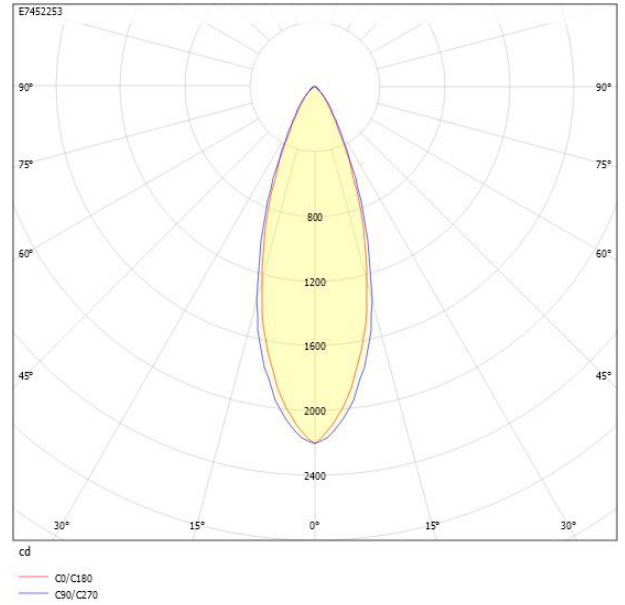

Ljusfördelningskurva