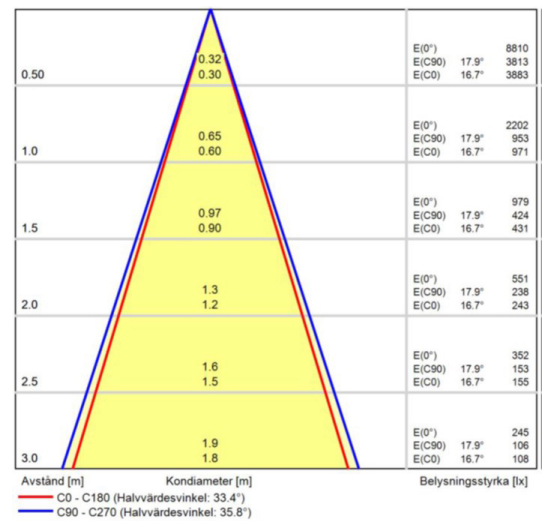

Ljusdiagram