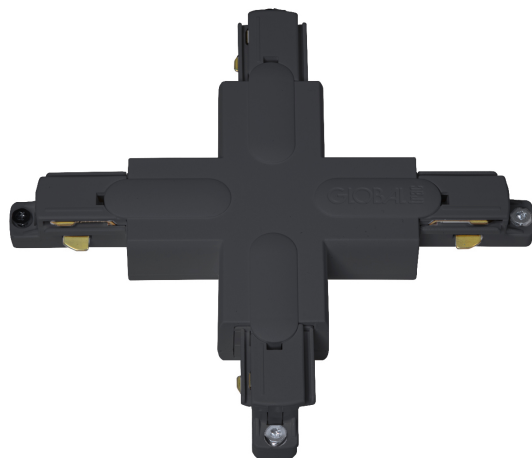

# X-SKARV 1-FAS GB38-2 SVART

E7447400

X-skarv med möjlighet till spänningsmatning till Base skenor.

NORDIC ALUMINIUM

Färg	Svart
Typ av tillbehör	Koppling/kontaktdon X-form