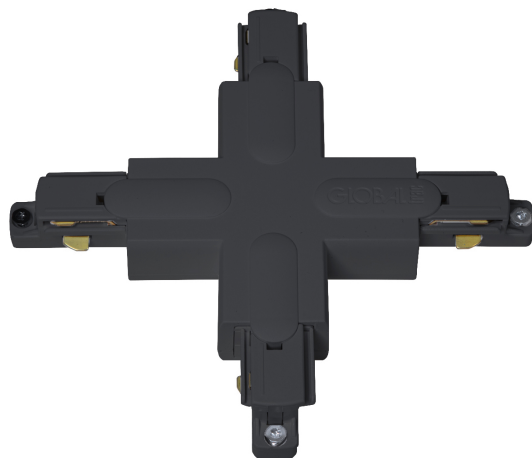

X-SKARV 1-FAS GB38-2 SVART

E7447400

X-skarv med möjlighet till spänningsmatning till Base skenor.

NORDIC ALUMINIUM

Färg	Svart
Typ av tillbehör	Koppling/kontaktdon X-form

Måttitning