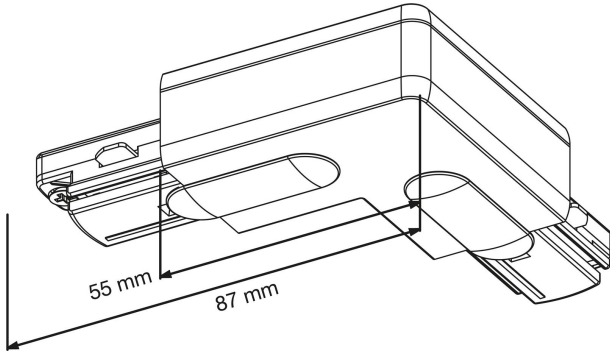

# L-SKARV 1-FAS GB34-2 SVART

E7447396

L-skarv med möjlighet till spänningsmatning till Base skenor.

NORDIC ALUMINIUM

Färg

Svart

Typ av tillbehör

Koppling/kontaktbon,  
L-form

# Måttritning