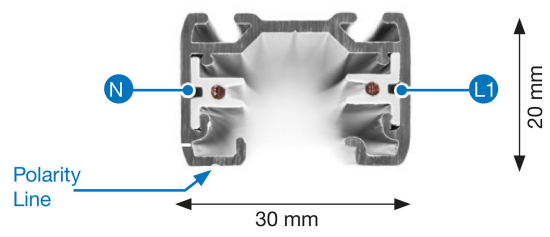

Måttitning