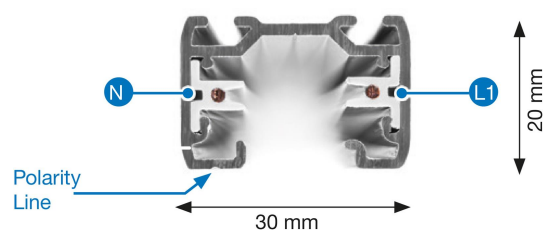

SKENA BASE 1-FAS 3M GB2300-2

E7447390

Base är en 1-fas skena i strängpressad svartlackerad (RAL 9005) aluminium. Monteras i tak, på vägg eller pendlat, minst 2,2m över golv. Skenans öppning får ej vara riktad uppåt. Inom område som är avskärmat eller avspärrat för allmänhet, t.ex. skyltfönster kan skenan monteras på lägre höjd, dock minst 50mm från golv vid såväl horisontell som vertikal montering. Skenan klarar en belastning på 2kg var 200mm med ett maximal avstånd mellan fästpunkterna på 1000mm.

Elektriska data: 230V, 16A, 3,7kW.

NORDIC ALUMINIUM

Antal grupper/faser	1
Form	Rektangulär
Färg	Svart
Höjd	20 mm
Material	Aluminium

Elektriska data

Märkspänning från/till	220...240 V
------------------------	-------------

Dimensioner

Bredd	30 mm
Längd	3000 mm

Utförande

Lämplig för ytmontage	Ja
-----------------------	----

Måttritning

Tillbehör/reservdelar

Artnr	Benämning	Typ av tillbehör	Färg
E7403538	ADAPTER 1-FAS GB67-2 SVART	Adapter för belysning	Svart
E7447392	NÄTANSLUTNING 1-FAS GB12-2 SV	Koppling/kontaktidon, rakt	Svart
E7447393	NÄTANSLUTNING 1-FAS GB11-2 SV	Koppling/kontaktidon, rakt	Svart
E7447394	RAKSKARV 1-FAS GB21-2 SVART	Koppling/kontaktidon, rakt	Svart
E7447395	MITTANSL. 1-FAS GB14-2 SVART	Koppling/kontaktidon, rakt	Svart
E7447396	L-SKARV 1-FAS GB34-2 SVART	Koppling/kontaktidon, L-form	Svart
E7447397	L-SKARV 1-FAS GB35-2 SVART	Koppling/kontaktidon, L-form	Svart
E7447398	T-SKARV 1-FAS GB36-2 SVART	Koppling/kontaktidon, T-form	Svart
E7447399	T-SKARV 1-FAS GB37-2 SVART	Koppling/kontaktidon, T-form	Svart
E7447400	X-SKARV 1-FAS GB38-2 SVART	Koppling/kontaktidon X-form	Svart
E7447401	T-SKARV 1-FAS GB39-2 SVART	Koppling/kontaktidon, T-form	Svart
E7447402	T-SKARV 1-FAS GB40-2 SVART	Koppling/kontaktidon, T-form	Svart
E7447403	ÄNDSTYCKE 1-FAS GB41-2 SVART	Ändinmatning	Svart
E7447404	ADAPTER 1-FAS GB66-2 SV	Adapter för belysning	Svart
E7447405	FLEXIBEL SKARV GB24-2 SVART	Koppling/kontaktidon, flexibelt	Svart