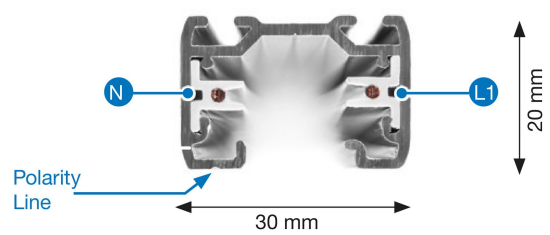

Måttritning