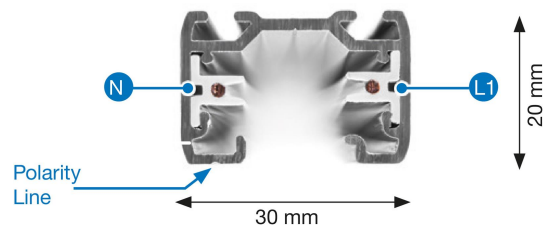

Måttritning