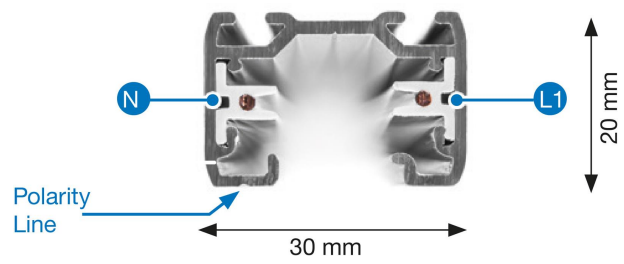

Måttitning