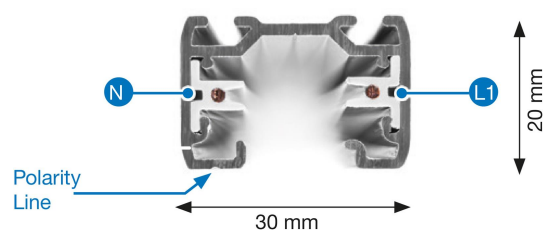

Måttritning