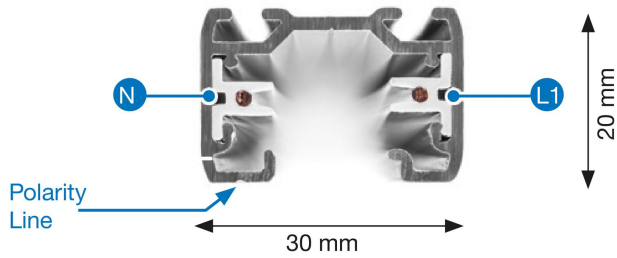

SKENA BASE 1-FAS 1M GB2100-3 V

E7447195

Base är en 1-fas skena i strängpressad vitlackerad (RAL 9016) aluminium. Monteras i tak, på vägg eller pendlat, minst 2,2m över golv. Skenans öppning får ej vara riktad uppåt. Inom område som är avskärmat eller avspärrat för allmänhet, t.ex. skyltfönster kan skenan monteras på lägre höjd, dock minst 50mm från golv vid såväl horisontell som vertikal montering. Skenan klarar en belastning på 2kg var 200mm med ett maximal avstånd mellan fästpunkterna på 1000mm.

Elektriska data: 230V, 16A, 3,7kW.

NORDIC ALUMINIUM

Antal grupper/faser	1	Påbyggd	Ja
Form	Rektangulär	Märkspänning från/till	220...240 V
Färg	Vit	Bredd	30 mm
Höjd	20 mm	Längd	1000 mm
Material	Aluminium		

Måttritning

Tillbehör/reservdelar

Artnr	Benämning	Typ av tillbehör	Färg
E7403539	ADAPTER 1-FAS GB67-3 VIT	Adapter för belysning	Vit
E7447179	NÄTANSLUTNING 1-FAS GB11-3 VIT	Koppling/kontakt don, rakt	Vit
E7447180	RAKSKARV 1-FAS GB21-3 VIT	Koppling/kontakt don, rakt	Vit
E7447181	ÄNDSTYCKE 1-FAS GB41-3 VIT	Ändinmatning	Vit
E7447184	NÄTANSLUTNING 1-FAS GB12-3 VIT	Koppling/kontakt don, rakt	Vit
E7447185	MITTANSL. 1-FAS GB14-3 VIT	Koppling/kontakt don, rakt	Vit
E7447186	L-SKARV 1-FAS GB34-3 VIT	Koppling/kontakt don, L-form	Vit
E7447187	L-SKARV 1-FAS GB35-3 VIT	Koppling/kontakt don, L-form	Vit
E7447188	T-SKARV 1-FAS GB36-3 VIT	Koppling/kontakt don, T-form	Vit
E7447189	T-SKARV 1-FAS GB37-3 VIT	Koppling/kontakt don, T-form	Vit
E7447190	X-SKARV 1-FAS GB38-3 VIT	Koppling/kontakt don X-form	Vit
E7447191	T-SKARV 1-FAS GB39-3 VIT	Koppling/kontakt don, T-form	Vit
E7447192	T-SKARV 1-FAS GB40-3 VIT	Koppling/kontakt don, T-form	Vit
E7447193	ADAPTER 1-FAS GB66-3 VIT	Adapter för belysning	Vit