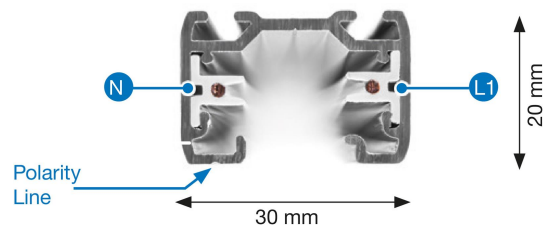

SKENA BASE 1-FAS 1M GB2100-3 V

E7447195

Base är en 1-fas skena i strängpressad vitlackerad (RAL 9016) aluminium. Monteras i tak, på vägg eller pendlat, minst 2,2m över golv. Skenans öppning får ej vara riktad uppåt. Inom område som är avskärmat eller avspärrat för allmänhet, t.ex. skyltfönster kan skenan monteras på lägre höjd, dock minst 50mm från golv vid såväl horisontell som vertikal montering. Skenan klarar en belastning på 2kg var 200mm med ett maximal avstånd mellan fästpunkterna på 1000mm.

Elektriska data: 230V, 16A, 3,7kW.

NORDIC ALUMINIUM

Antal grupper/faser	1
Form	Rektangulär
Färg	Vit
Höjd	20 mm
Material	Aluminium

Elektriska data

Märkspänning från/till	220...240 V
------------------------	-------------

Dimensioner

Bredd	30 mm
Längd	1000 mm

Utförande

Lämplig för ytmontage	Ja
-----------------------	----

Måttritning

Tillbehör/reservdelar

Artnr	Benämning	Typ av tillbehör	Färg
E7403539	ADAPTER 1-FAS GB67-3 VIT	Adapter för belysning	Vit
E7447179	NÄTANSLUTNING 1-FAS GB11-3 VIT	Koppling/kontaktton, rakt	Vit
E7447180	RAKSKARV 1-FAS GB21-3 VIT	Koppling/kontaktton, rakt	Vit
E7447181	ÄNDSTYCKE 1-FAS GB41-3 VIT	Ändinmatning	Vit
E7447184	NÄTANSLUTNING 1-FAS GB12-3 VIT	Koppling/kontaktton, rakt	Vit
E7447185	MITTANSL. 1-FAS GB14-3 VIT	Koppling/kontaktton, rakt	Vit
E7447186	L-SKARV 1-FAS GB34-3 VIT	Koppling/kontaktton, L-form	Vit
E7447187	L-SKARV 1-FAS GB35-3 VIT	Koppling/kontaktton, L-form	Vit
E7447188	T-SKARV 1-FAS GB36-3 VIT	Koppling/kontaktton, T-form	Vit
E7447189	T-SKARV 1-FAS GB37-3 VIT	Koppling/kontaktton, T-form	Vit
E7447190	X-SKARV 1-FAS GB38-3VIT	Koppling/kontaktton X-form	Vit
E7447191	T-SKARV 1-FAS GB39-3 VIT	Koppling/kontaktton, T-form	Vit
E7447192	T-SKARV 1-FAS GB40-3 VIT	Koppling/kontaktton, T-form	Vit
E7447193	ADAPTER 1-FAS GB66-3 VIT	Adapter för belysning	Vit
E7447406	FLEXIBEL SKARV GB24-3 VIT	Koppling/kontaktton, flexibelt	Vit