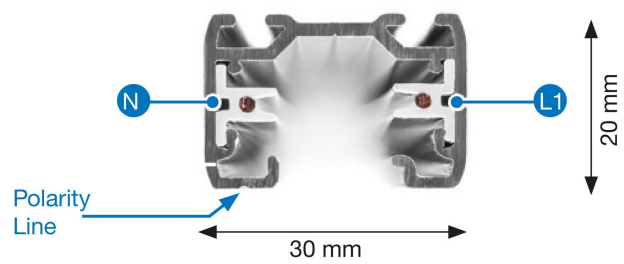

Måttitning