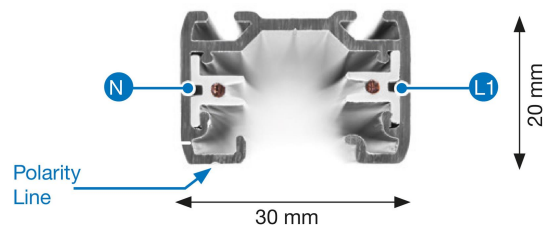

SKENA BASE 1-FAS 1M GB2100-3 V

E7447195

Base är en 1-fas skena i strängpressad vitlackerad (RAL 9016) aluminium. Monteras i tak, på vägg eller pendlat, minst 2,2 m över golv. Skenans öppning får ej vara riktad uppåt. Inom område som är avskärmat eller avspärrat för allmänhet, t.ex. skyltfönster kan skenan monteras på lägre höjd, dock minst 50mm från golv vid såväl horisontell som vertikal montering. Skenan klarar en belastning på 2kg var 200 mm med ett maximal avstånd mellan fästpunkterna på 1000mm.

Elektriska data: 230V, 16A, 3,7kW.

NORDIC ALUMINIUM

Antal grupper/faser	1
Form	Rektangulär
Färg	Vit
Höjd	20 mm
Material	Aluminium

Elektriska data

Märkspänning från/till	220...240 V
------------------------	-------------

Dimensioner

Bredd	30 mm
Längd	1000 mm

Utförande

Lämplig för ytmontage	Ja
-----------------------	----

Måttritning

Tillbehör/reservdelar

Artnr	Benämning	Typ av tillbehör	Färg
E7403539	ADAPTER 1-FAS GB67-3 VIT	Adapter för belysning	Vit
E7447179	NÄTANSLUTNING 1-FAS GB11-3 VIT	Koppling/kontaktton, rakt	Vit
E7447180	RAKSKARV 1-FAS GB21-3 VIT	Koppling/kontaktton, rakt	Vit
E7447181	ÄNDSTYCKE 1-FAS GB41-3 VIT	Ändinmatning	Vit
E7447184	NÄTANSLUTNING 1-FAS GB12-3 VIT	Koppling/kontaktton, rakt	Vit
E7447185	MITTANSL. 1-FAS GB14-3 VIT	Koppling/kontaktton, rakt	Vit
E7447186	L-SKARV 1-FAS GB34-3 VIT	Koppling/kontaktton, L-form	Vit
E7447187	L-SKARV 1-FAS GB35-3 VIT	Koppling/kontaktton, L-form	Vit
E7447188	T-SKARV 1-FAS GB36-3 VIT	Koppling/kontaktton, T-form	Vit
E7447189	T-SKARV 1-FAS GB37-3 VIT	Koppling/kontaktton, T-form	Vit
E7447190	X-SKARV 1-FAS GB38-3 VIT	Koppling/kontaktton X-form	Vit
E7447191	T-SKARV 1-FAS GB39-3 VIT	Koppling/kontaktton, T-form	Vit
E7447192	T-SKARV 1-FAS GB40-3 VIT	Koppling/kontaktton, T-form	Vit
E7447193	ADAPTER 1-FAS GB66-3 VIT	Adapter för belysning	Vit
E7447406	FLEXIBEL SKARV GB24-3 VIT	Koppling/kontaktton, flexibelt	Vit