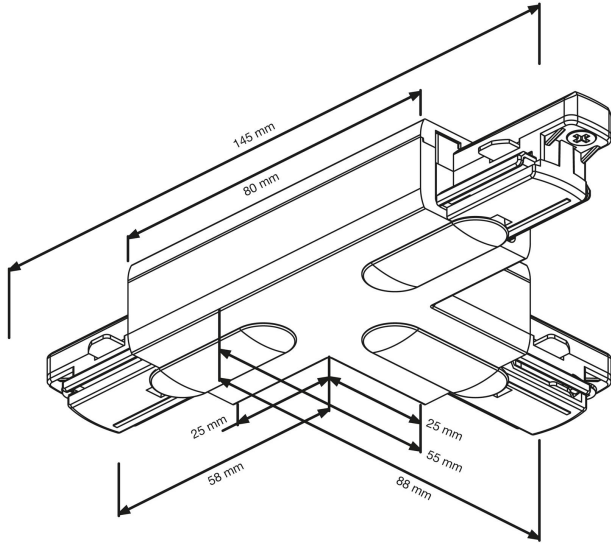

# T-SKARV 1-FAS GB40-3 VIT

E7447192

T-skarv med möjlighet till spänningsmatning till Base skenor.

NORDIC ALUMINIUM

Färg

Vit

Typ av tillbehör

Koppling/kontakt  
don,  
T-form

# Mått ritning

## Polaritet Base

Röd linje anger polaritet