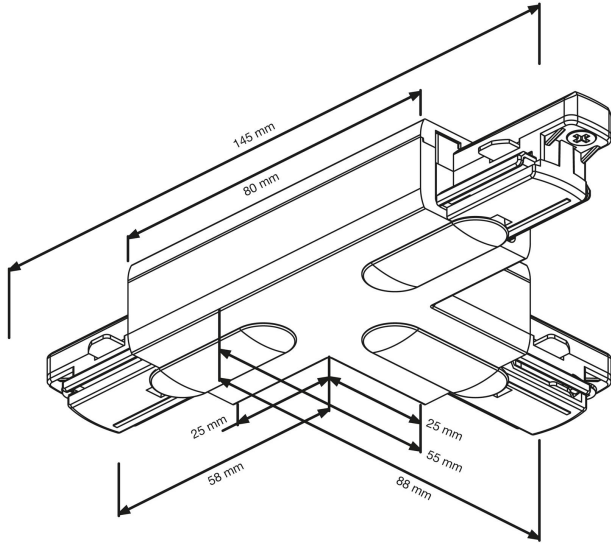

T-SKARV 1-FAS GB36-3 VIT

E7447188

T-skarv med möjlighet till spänningsmatning till Base skenor.

NORDIC ALUMINIUM

Färg

Vit

Typ av tillbehör

Koppling/kontakt
don,
T-form

Mått ritning

Polaritet Base

Röd linje anger polaritet