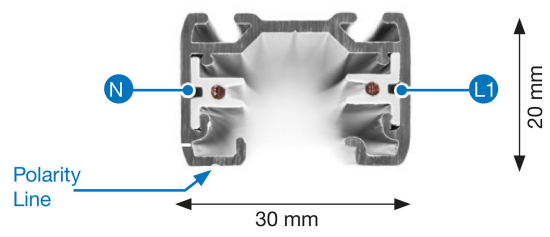

SKENA BASE 1-FAS 2M GB2200-3 V

E7447183

Base är en 1-fas skena i strängpressad vitlackerad (RAL 9016) aluminium. Monteras i tak, på vägg eller pendlat, minst 2,2m över golv. Skenans öppning får ej vara riktad uppåt. Inom område som är avskärmat eller avspärrat för allmänhet, t.ex. skyltfönster kan skenan monteras på lägre höjd, dock minst 50mm från golv vid såväl horisontell som vertikal montering. Skenan klarar en belastning på 2kg var 200mm med ett maximal avstånd mellan fästpunkterna på 1000mm.

Elektriska data: 230V, 16A, 3,7kW.

NORDIC ALUMINIUM

Antal grupper/faser	1
Form	Rektangulär
Färg	Vit
Höjd	20 mm
Material	Aluminium

Elektriska data

Märkspänning från/till	220...240 V
------------------------	-------------

Dimensioner

Bredd	30 mm
Längd	2000 mm

Utförande

Lämplig för ytmontage	Ja
-----------------------	----

Mått ritning

Tillbehör/reservdelar

Artnr	Benämning	Typ av tillbehör	Färg
E7403539	ADAPTER 1-FAS GB67-3 VIT	Adapter för belysning	Vit
E7447179	NÄTANSLUTNING 1-FAS GB11-3 VIT	Koppling/kontaktton, rakt	Vit
E7447180	RAKSKARV 1-FAS GB21-3 VIT	Koppling/kontaktton, rakt	Vit
E7447181	ÄNDSTYCKE 1-FAS GB41-3 VIT	Ändinmatning	Vit
E7447184	NÄTANSLUTNING 1-FAS GB12-3 VIT	Koppling/kontaktton, rakt	Vit
E7447185	MITTANSL. 1-FAS GB14-3 VIT	Koppling/kontaktton, rakt	Vit
E7447186	L-SKARV 1-FAS GB34-3 VIT	Koppling/kontaktton, L-form	Vit
E7447187	L-SKARV 1-FAS GB35-3 VIT	Koppling/kontaktton, L-form	Vit
E7447188	T-SKARV 1-FAS GB36-3 VIT	Koppling/kontaktton, T-form	Vit
E7447189	T-SKARV 1-FAS GB37-3 VIT	Koppling/kontaktton, T-form	Vit
E7447190	X-SKARV 1-FAS GB38-3 VIT	Koppling/kontaktton X-form	Vit
E7447191	T-SKARV 1-FAS GB39-3 VIT	Koppling/kontaktton, T-form	Vit
E7447192	T-SKARV 1-FAS GB40-3 VIT	Koppling/kontaktton, T-form	Vit
E7447193	ADAPTER 1-FAS GB66-3 VIT	Adapter för belysning	Vit
E7447406	FLEXIBEL SKARV GB24-3 VIT	Koppling/kontaktton, flexibelt	Vit