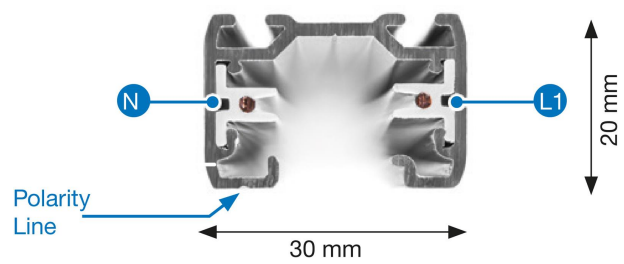

SKENA BASE 1-F 2M GB2200-3 VIT

E7447183

Base är en 1-fas skena i strängpressad vitlackerad (RAL 9016) aluminium. Monteras i tak, på vägg eller pendlat, minst 2,2 m över golv. Skenans öppning får ej vara riktad uppåt. Inom område som är avskärmat eller avspärrat för allmänhet, t.ex. skyltfönster kan skenan monteras på lägre höjd, dock minst 50mm från golv vid såväl horisontell som vertikal montering. Skenan klarar en belastning på 2kg var 200 mm med ett maximal avstånd mellan fästpunkterna på 1000mm.

Elektriska data: 230V, 16A, 3,7kW.

NORDIC ALUMINIUM

Antal grupper/faser	1	Märkspänning från/til	220...240 V
Form	Rektangulär	Bredd	30 mm
Färg	Vit	Längd	2000 mm
Höjd	20 mm	Lämplig för ytmontage	Ja
Material	Aluminium		

Måttitning

Tillbehör/reservdelar

Artnr	Benämning	Typ av tillbehör	Färg
E7403539	ADAPTER 1-FAS GB67-3 VIT	Adapter för belysning	Vit
E7447179	NÄTANSLUTNING 1-FAS GB11-3 VIT	Koppling/kontaktton, rakt	Vit
E7447180	RAKSKARV 1-FAS GB21-3 VIT	Koppling/kontaktton, rakt	Vit
E7447181	ÄNDSTYCKE 1-FAS GB41-3 VIT	Ändinmatning	Vit
E7447184	NÄTANSLUTNING 1-FAS GB12-3 VIT	Koppling/kontaktton, rakt	Vit
E7447185	MITTANSL. 1-FAS GB14-3 VIT	Koppling/kontaktton, rakt	Vit
E7447186	L-SKARV 1-FAS GB34-3 VIT	Koppling/kontaktton, L-form	Vit
E7447187	L-SKARV 1-FAS GB35-3 VIT	Koppling/kontaktton, L-form	Vit
E7447188	T-SKARV 1-FAS GB36-3 VIT	Koppling/kontaktton, T-form	Vit
E7447189	T-SKARV 1-FAS GB37-3 VIT	Koppling/kontaktton, T-form	Vit
E7447190	X-SKARV 1-FAS GB38-3VIT	Koppling/kontaktton X-form	Vit
E7447191	T-SKARV 1-FAS GB39-3 VIT	Koppling/kontaktton, T-form	Vit
E7447192	T-SKARV 1-FAS GB40-3 VIT	Koppling/kontaktton, T-form	Vit
E7447193	ADAPTER 1-FAS GB66-3 VIT	Adapter för belysning	Vit
E7447406	FLEXIBEL SKARV GB24-3 VIT	Koppling/kontaktton, flexibelt	Vit