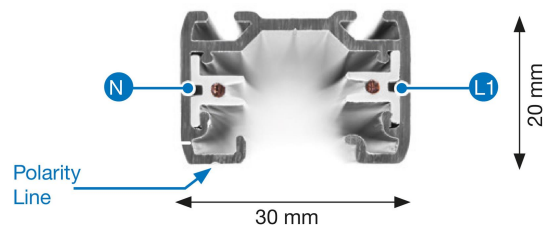

# SKENA BASE 1-FAS 2M GB2200-3 V

E7447183

Base är en 1-fas skena i strängpressad vitlackerad (RAL 9016) aluminium. Monteras i tak, på vägg eller pendlat, minst 2,2 m över golv. Skenans öppning får ej vara riktad uppåt. Inom område som är avskärmat eller avspärrat för allmänhet, t.ex. skyltfönster kan skenan monteras på lägre höjd, dock minst 50mm från golv vid såväl horisontell som vertikal montering. Skenan klarar en belastning på 2kg var 200 mm med ett maximal avstånd mellan fästpunkterna på 1000mm.

Elektriska data: 230V, 16A, 3,7kW.

NORDIC ALUMINIUM

Antal grupper/faser	1
Form	Rektangulär
Färg	Vit
Höjd	20 mm
Material	Aluminium

**Elektriska data**

Märkspänning från/till	220...240 V
------------------------	-------------

**Dimensioner**

Bredd	30 mm
Längd	2000 mm

**Utförande**

Lämplig för ytmontage	Ja
-----------------------	----

## Måttritning