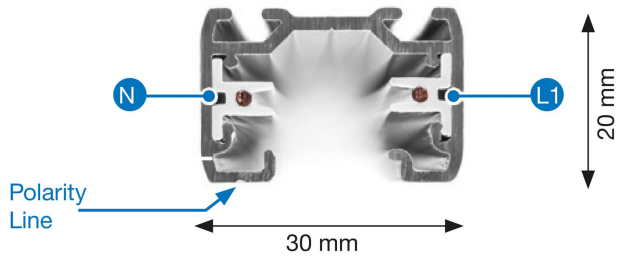

SKENA BASE 1-FAS 3M GB2300-3 V

E7447182

Base är en 1-fas skena i strängpressad vitlackerad (RAL 9016) aluminium. Monteras i tak, på vägg eller pendlat, minst 2,2m över golv. Skenans öppning får ej vara riktad uppåt. Inom område som är avskärmat eller avspärrat för allmänhet, t.ex. skyltfönster kan skenan monteras på lägre höjd, dock minst 50mm från golv vid såväl horisontell som vertikal montering. Skenan klarar en belastning på 2kg var 200mm med ett maximal avstånd mellan fästpunkterna på 1000mm.

Elektriska data: 230V, 16A, 3,7kW.

NORDIC ALUMINIUM

Antal grupper/faser	1	Påbyggd	Ja
Form	Rektangulär	Märkspänning från/till	220...240 V
Färg	Vit	Bredd	30 mm
Höjd	20 mm	Längd	3000 mm
Material	Aluminium		

Måttritning

Tillbehör/reservdelar

Artnr	Benämning	Typ av tillbehör	Färg
E7403539	ADAPTER 1-FAS GB67-3 VIT	Adapter för belysning	Vit
E7447179	NÄTANSLUTNING 1-FAS GB11-3 VIT	Koppling/kontakt don, rakt	Vit
E7447180	RAKSKARV 1-FAS GB21-3 VIT	Koppling/kontakt don, rakt	Vit
E7447181	ÄNDSTYCKE 1-FAS GB41-3 VIT	Ändinmatning	Vit
E7447184	NÄTANSLUTNING 1-FAS GB12-3 VIT	Koppling/kontakt don, rakt	Vit
E7447185	MITTANSL. 1-FAS GB14-3 VIT	Koppling/kontakt don, rakt	Vit
E7447186	L-SKARV 1-FAS GB34-3 VIT	Koppling/kontakt don, L-form	Vit
E7447187	L-SKARV 1-FAS GB35-3 VIT	Koppling/kontakt don, L-form	Vit
E7447188	T-SKARV 1-FAS GB36-3 VIT	Koppling/kontakt don, T-form	Vit
E7447189	T-SKARV 1-FAS GB37-3 VIT	Koppling/kontakt don, T-form	Vit
E7447190	X-SKARV 1-FAS GB38-3 VIT	Koppling/kontakt don X-form	Vit
E7447191	T-SKARV 1-FAS GB39-3 VIT	Koppling/kontakt don, T-form	Vit
E7447192	T-SKARV 1-FAS GB40-3 VIT	Koppling/kontakt don, T-form	Vit
E7447193	ADAPTER 1-FAS GB66-3 VIT	Adapter för belysning	Vit