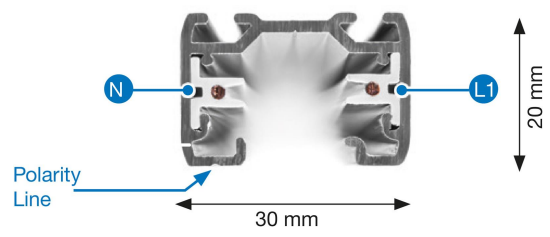

SKENA BASE 1-FAS 3M GB2300-3 V

E7447182

Base är en 1-fas skena i strängpressad vitlackerad (RAL 9016) aluminium. Monteras i tak, på vägg eller pendlat, minst 2,2m över golv. Skenans öppning får ej vara riktad uppåt. Inom område som är avskärmat eller avspärrat för allmänhet, t.ex. skyltfönster kan skenan monteras på lägre höjd, dock minst 50mm från golv vid såväl horisontell som vertikal montering. Skenan klarar en belastning på 2kg var 200mm med ett maximal avstånd mellan fästpunkterna på 1000mm.

Elektriska data: 230V, 16A, 3,7kW.

NORDIC ALUMINIUM

Antal grupper/faser	1
Form	Rektangulär
Färg	Vit
Höjd	20 mm
Material	Aluminium

Elektriska data

Märkspänning från/till	220...240 V
------------------------	-------------

Dimensioner

Bredd	30 mm
Längd	3000 mm

Utförande

Lämplig för ytmontage	Ja
-----------------------	----

Måttitning

Tillbehör/reservdelar

Artnr	Benämning	Typ av tillbehör	Färg
E7403539	ADAPTER 1-FAS GB67-3 VIT	Adapter för belysning	Vit
E7447179	NÄTANSLUTNING 1-FAS GB11-3 VIT	Koppling/kontaktton, rakt	Vit
E7447180	RAKSKARV 1-FAS GB21-3 VIT	Koppling/kontaktton, rakt	Vit
E7447181	ÄNDSTYCKE 1-FAS GB41-3 VIT	Ändinmatning	Vit
E7447184	NÄTANSLUTNING 1-FAS GB12-3 VIT	Koppling/kontaktton, rakt	Vit
E7447185	MITTANSL. 1-FAS GB14-3 VIT	Koppling/kontaktton, rakt	Vit
E7447186	L-SKARV 1-FAS GB34-3 VIT	Koppling/kontaktton, L-form	Vit
E7447187	L-SKARV 1-FAS GB35-3 VIT	Koppling/kontaktton, L-form	Vit
E7447188	T-SKARV 1-FAS GB36-3 VIT	Koppling/kontaktton, T-form	Vit
E7447189	T-SKARV 1-FAS GB37-3 VIT	Koppling/kontaktton, T-form	Vit
E7447190	X-SKARV 1-FAS GB38-3VIT	Koppling/kontaktton X-form	Vit
E7447191	T-SKARV 1-FAS GB39-3 VIT	Koppling/kontaktton, T-form	Vit
E7447192	T-SKARV 1-FAS GB40-3 VIT	Koppling/kontaktton, T-form	Vit
E7447193	ADAPTER 1-FAS GB66-3 VIT	Adapter för belysning	Vit
E7447406	FLEXIBEL SKARV GB24-3 VIT	Koppling/kontaktton, flexibelt	Vit