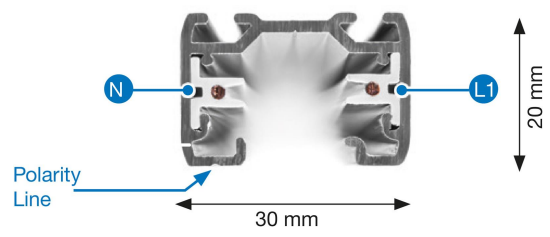

SKENA BASE 1-FAS 3M GB2300-3 V

E7447182

Base är en 1-fas skena i strängpressad vitlackerad (RAL 9016) aluminium. Monteras i tak, på vägg eller pendlat, minst 2,2 m över golv. Skenans öppning får ej vara riktad uppåt. Inom område som är avskärmat eller avspärrat för allmänhet, t.ex. skyltfönster kan skenan monteras på lägre höjd, dock minst 50mm från golv vid såväl horisontell som vertikal montering. Skenan klarar en belastning på 2kg var 200 mm med ett maximal avstånd mellan fästpunkterna på 1000mm.

Elektriska data: 230V, 16A, 3,7kW.

NORDIC ALUMINIUM

Antal grupper/faser	1
Form	Rektangulär
Färg	Vit
Höjd	20 mm
Material	Aluminium

Elektriska data

Märkspänning från/till	220...240 V
------------------------	-------------

Dimensioner

Bredd	30 mm
Längd	3000 mm

Utförande

Lämplig för ytmontage	Ja
-----------------------	----

Måttritning

Tillbehör/reservdelar

Artnr	Benämning	Typ av tillbehör	Färg
E7403539	ADAPTER 1-FAS GB67-3 VIT	Adapter för belysning	Vit
E7447179	NÄTANSLUTNING 1-FAS GB11-3 VIT	Koppling/kontaktton, rakt	Vit
E7447180	RAKSKARV 1-FAS GB21-3 VIT	Koppling/kontaktton, rakt	Vit
E7447181	ÄNDSTYCKE 1-FAS GB41-3 VIT	Ändinmatning	Vit
E7447184	NÄTANSLUTNING 1-FAS GB12-3 VIT	Koppling/kontaktton, rakt	Vit
E7447185	MITTANSL. 1-FAS GB14-3 VIT	Koppling/kontaktton, rakt	Vit
E7447186	L-SKARV 1-FAS GB34-3 VIT	Koppling/kontaktton, L-form	Vit
E7447187	L-SKARV 1-FAS GB35-3 VIT	Koppling/kontaktton, L-form	Vit
E7447188	T-SKARV 1-FAS GB36-3 VIT	Koppling/kontaktton, T-form	Vit
E7447189	T-SKARV 1-FAS GB37-3 VIT	Koppling/kontaktton, T-form	Vit
E7447190	X-SKARV 1-FAS GB38-3 VIT	Koppling/kontaktton X-form	Vit
E7447191	T-SKARV 1-FAS GB39-3 VIT	Koppling/kontaktton, T-form	Vit
E7447192	T-SKARV 1-FAS GB40-3 VIT	Koppling/kontaktton, T-form	Vit
E7447193	ADAPTER 1-FAS GB66-3 VIT	Adapter för belysning	Vit
E7447406	FLEXIBEL SKARV GB24-3 VIT	Koppling/kontaktton, flexibelt	Vit