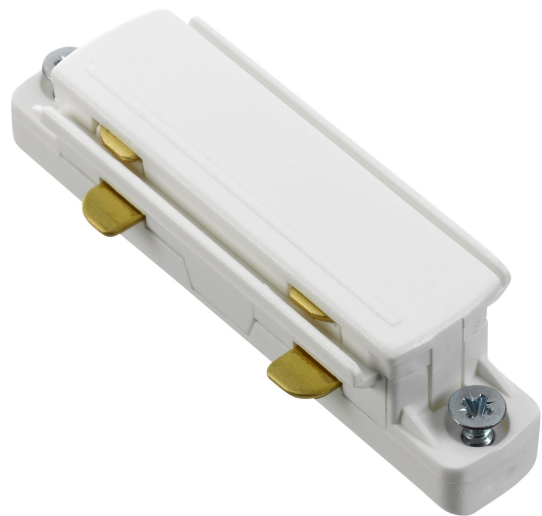

RAKSKARV 1-FAS GB21- 3 VIT

E7447180

Rak skarv till Base skenor.

NORDIC ALUMINIUM

Färg	Vit
Typ av tillbehör	Koppling/kontaktdon, rakt

Måttitning