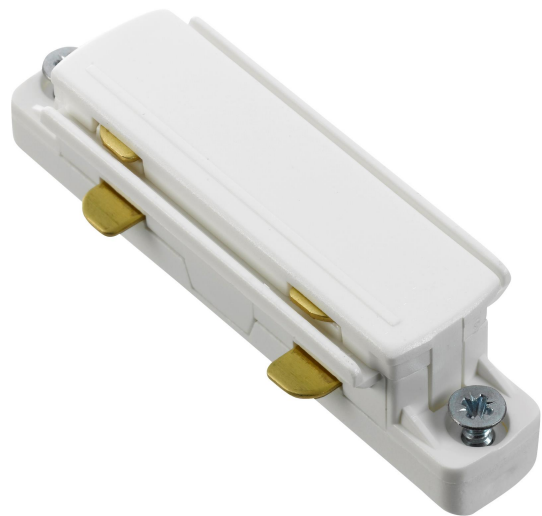

RAKSKARV 1-FAS GB21- 3 VIT

E7447180

Rak skarv till Base skenor.

NORDIC ALUMINIUM

Färg	Vit
Typ av tillbehör	Koppling/kontaktbon, rakt

Måttitning