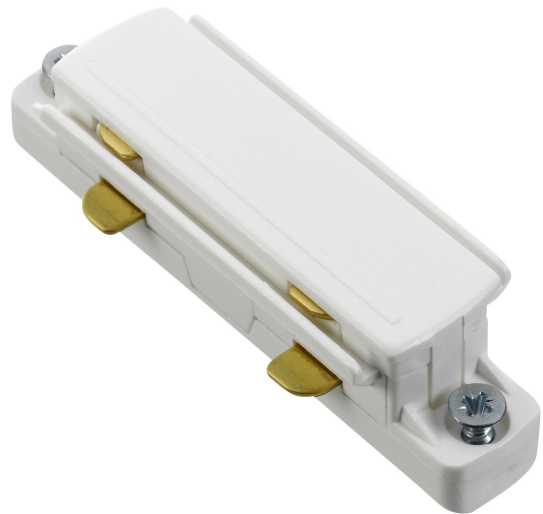

RAKSKARV 1-FAS GB21- 3 VIT

E7447180

Rak skarv till Base skenor.

NORDIC ALUMINIUM

Färg	Vit
Typ av tillbehör	Koppling/kontaktbon, rakt

Måttitning