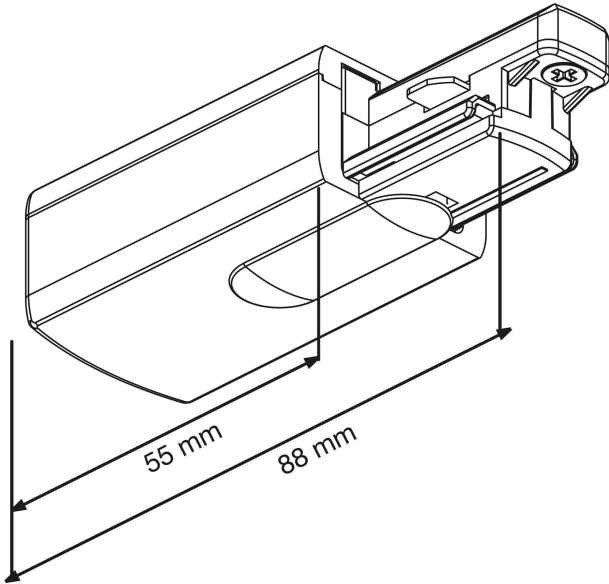

NÄTANSLUTNING 1-FAS GB11-3 VIT

E7447179

Nätanslutning till Base skenor.

NORDIC ALUMINIUM

Färg

Vit

Typ av tillbehör

Koppling/kontaktdon,
rakt

Måttitning

Polaritet Base

Röd linje anger polaritet