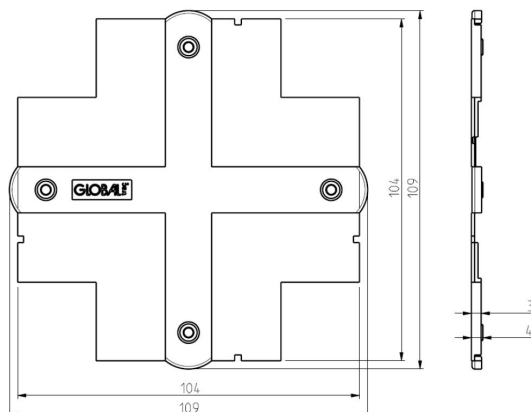

TÄCKPLATTA XTSF30-3 VIT INF

E7447177

Täckplatta för infällda Global Trac Pro skenor.

NORDIC ALUMINIUM