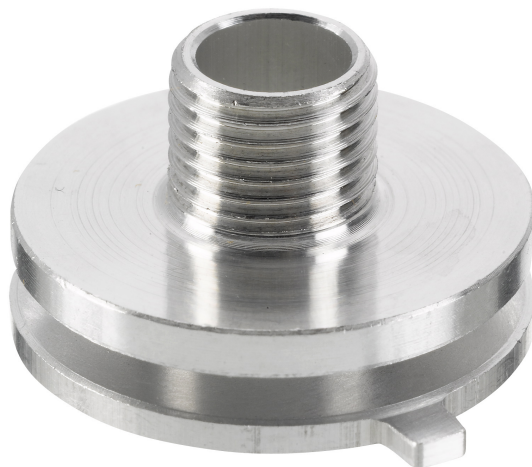

NIPPEL M10X8 ADAPTER XTS58/8

E7447169

Nippel M10X8 för 3-fas adapter XTSA68.

NORDIC ALUMINIUM