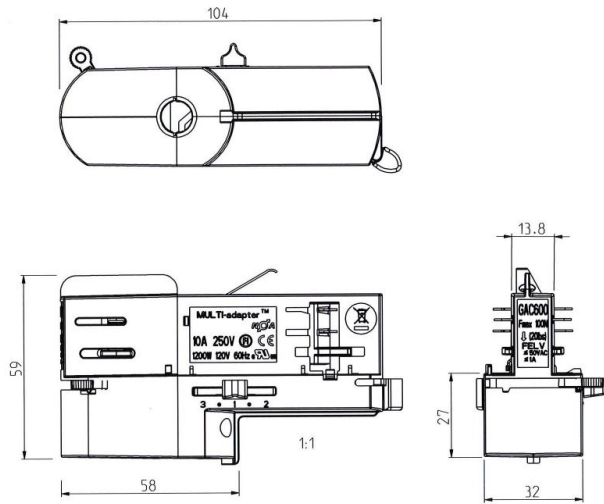

# ADAPTER 3-F GAC600 SET SV DALI

E7447161

3-fas adapter DALI, nippel och dragavlastning medföljer. Använd flertrådig kabel 0,5-1,5mm<sup>2</sup>. 10A. Maxlast: 100N.

Färg

Svart

# Måttritning

## Tillbehör/reservdelar

Artnr	Benämning
E7447175	MONTERINGSVERKTYG GB 66 CT