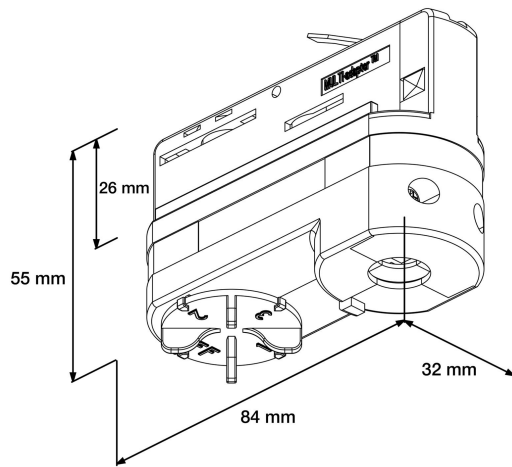

Måttitning