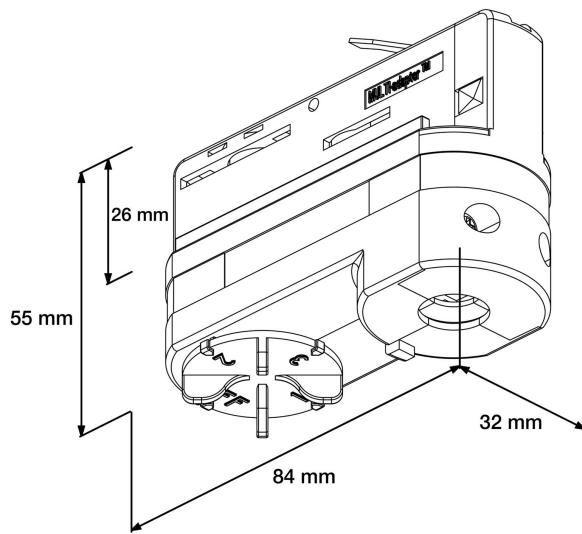

# ADAPTER 3-FAS XTSA68- 2 SET SV

E7447157

3-fas adapter med nippel och dragavlastning. Använd flertrådig kabel 0,5-1,5mm<sup>2</sup>. 10A. Maxlast: 100N.

NORDIC  ALUMINIUM

Färg

Svart

---

# Måttritning