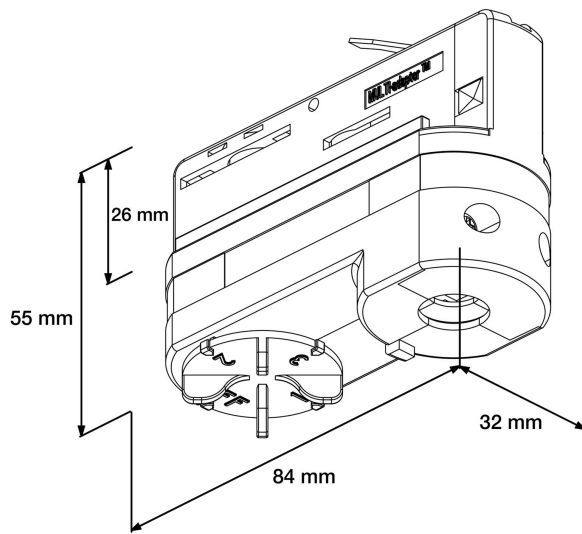

ADAPTER 3-FAS XTSA68- 2 SET SV

E7447157

3-fas adapter med nippel och dragavlastning. Använd flertrådig kabel 0,5-1,5mm². 10A. Maxlast: 100N.

NORDIC  ALUMINIUM

Färg

Svart

Måttritning

Tillbehör/reservdelar

Artnr	Benämning	Färg
E7447164	DRAGAVLAST. M10 XTSA510 SVART	Svart
E7447167	DRAGAVLAST. M13 XTSA513 SV	Svart
E7447169	NIPPEL M10X8 ADAPTER XTS58/8	
E7447170	NIPPEL ROTERBAR M13 XTSA55	