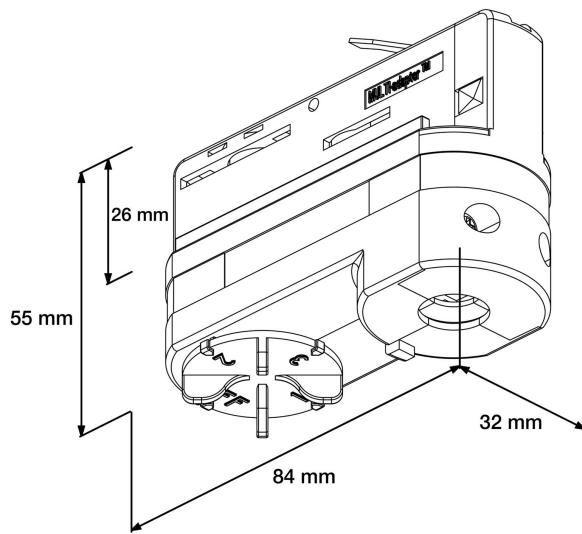

ADAPTER 3-FAS XTSA68- 2 SET SV

E7447157

3-fas adapter med nippel och dragavlastning. Använd flertrådig kabel 0,5-1,5mm². 10A. Maxlast: 100N.

NORDIC ALUMINIUM

Färg

Svart

Måttitning

Tillbehör/reservdelar

Artnr	Benämning	Färg
E7447164	DRAGAVLAST. M10 XTSA510 SVART	Svart
E7447167	DRAGAVLAST. M13 XTSA513 SV	Svart
E7447169	NIPPEL M10X8 ADAPTER XTS58/8	
E7447170	NIPPEL ROTERBAR M13 XTSA55	