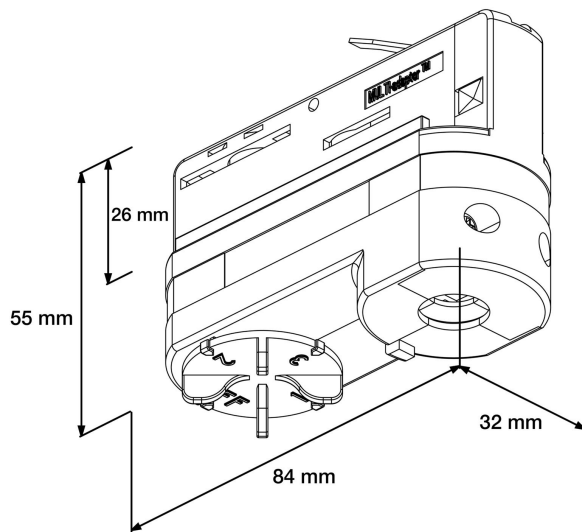

ADAPTER 3-FAS XTSA68- 1 SET GRÅ

E7447156

3-fas adapter med nippel och dragavlastning. Använd flertrådig kabel 0,5-1,5mm². 10A. Maxlast: 100N.

NORDIC ALUMINIUM

Färg

Grå

Måttritning

Tillbehör/reservdelar

Artnr	Benämning	Färg
E7447166	DRAGAVLAST. M13 XTSA513 GRÅ	Grå
E7447169	NIPPEL M10X8 ADAPTER XTS58/8	
E7447170	NIPPEL ROTERBAR M13 XTSA55	