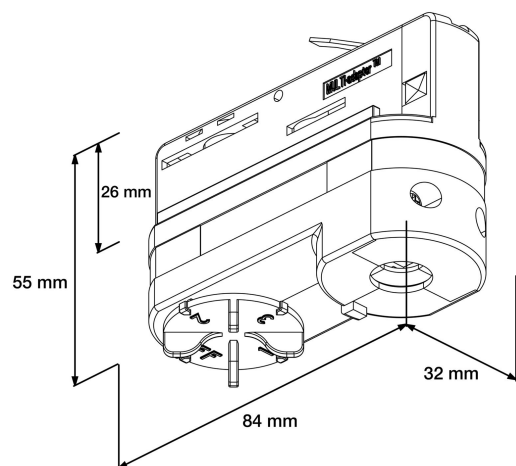

# ADAPTER 3-FAS XTSA68- 1 SET GRÅ

E7447156

3-fas adapter med nippel och dragavlastning. Använd flertrådig kabel 0,5-1,5mm<sup>2</sup>. 10A. Maxlast: 100N.

NORDIC ALUMINIUM

Färg

Grå

---

# Måttritning