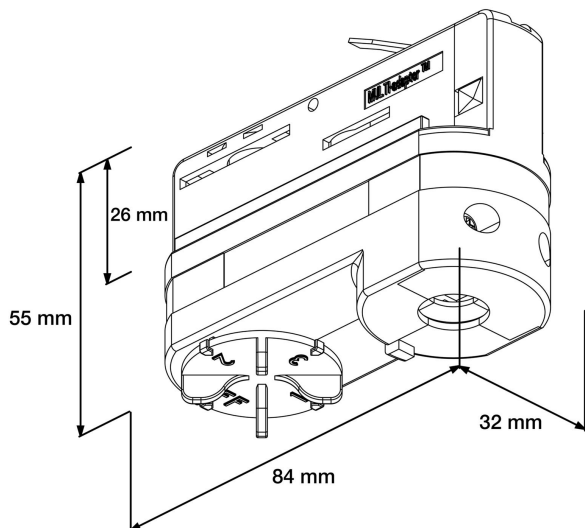

ADAPTER 3-FAS XTSA68-1 SET GRÅ

E7447156

3-fas adapter med nippel och dragavlastning. Använd flertrådig kabel 0,5-1,5mm². 10A. Maxlast: 100N.

NORDIC  ALUMINIUM

Färg

Grå

Måttritning

Tillbehör/reservdelar

Artnr	Benämning	Färg
E7447166	DRAGAVLAST. M13 XTSA513 GRÅ	Grå
E7447169	NIPPEL M10X8 ADAPTER XTS58/8	
E7447170	NIPPEL ROTERBAR M13 XTSA55	