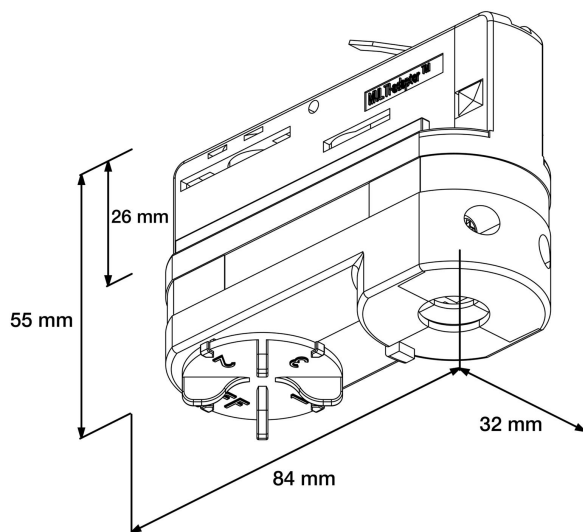

ADAPTER 3-FAS XTSA68- 1 SET GRÅ

E7447156

3-fas adapter med nippel och dragavlastning. Använd flertrådig kabel 0,5-1,5mm². 10A. Maxlast: 100N.

NORDIC ALUMINIUM

Färg

Grå

Måttritning

Tillbehör/reservdelar

Artnr	Benämning	Färg
E7447166	DRAGAVLAST. M13 XTSA513 GRÅ	Grå
E7447169	NIPPEL M10X8 ADAPTER XTS58/8	
E7447170	NIPPEL ROTERBAR M13 XTSA55	