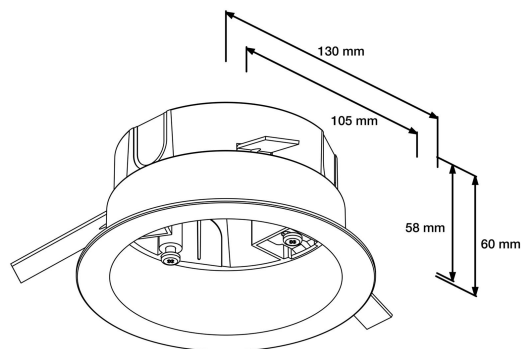

Måttitning