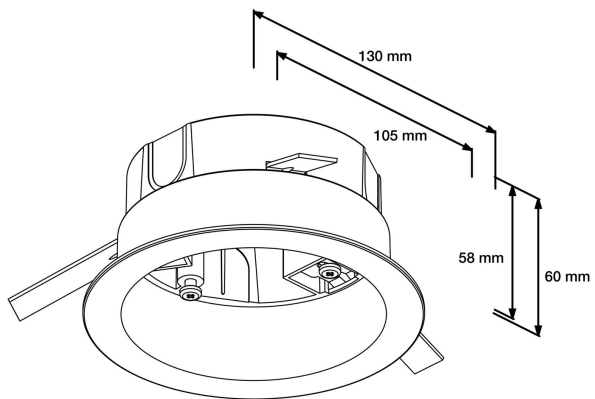

Reflektorfärg	Silver
---------------	--------

Dimensioner

Höjd/djup	60 mm
-----------	-------

Inbyggnadsdiameter	105 mm
--------------------	--------

Inbyggnadshöjd/-djup	58 mm
----------------------	-------

Ytterdiameter	130 mm
---------------	--------

Utförande

Kapslingsfärg	Vit
---------------	-----

Utförande (forts)

Lämplig för infällt montage	Ja
-----------------------------	----

Lämplig för takmontering	Ja
--------------------------	----

Material kapsling	Stål
-------------------	------

RAL-nummer	9016
------------	------

Ytskydd/Behandling	Med pulverlack
--------------------	----------------

Måttitning

Tillbehör/reservdelar

Artnr	Benämning	Justering av ljusflöde	Märkspänning	Färg	Höjd	Ytterdiameter
E7447152	FIX-POINT GA70-3 VIT	Steglöst reglerbar	220...240 V	Vit	32 mm	100 mm