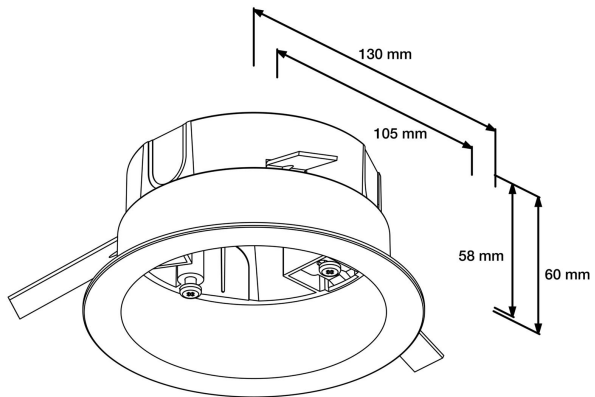

Reflektorfärg	Silver
---------------	--------

Dimensioner

Höjd/djup	60 mm
-----------	-------

Inbyggnadsdiameter	105 mm
--------------------	--------

Inbyggnadshöjd/-djup	58 mm
----------------------	-------

Ytterdiameter	130 mm
---------------	--------

Utförande

Kapslingsfärg	Vit
---------------	-----

Utförande (forts)

Lämplig för infällt montage	Ja
-----------------------------	----

Lämplig för takmontering	Ja
--------------------------	----

Material kapsling	Stål
-------------------	------

RAL-nummer	9016
------------	------

Ytskydd/Behandling	Med pulverlack
--------------------	----------------

Måttitning

Tillbehör/reservdelar

Artnr	Benämning	Justering av ljusflöde	Märkspänning	Färg	Höjd	Ytterdiameter
E7447152	FIX-POINT GA70-3 VIT	Steglöst reglerbar	220...240 V	Vit	32 mm	100 mm