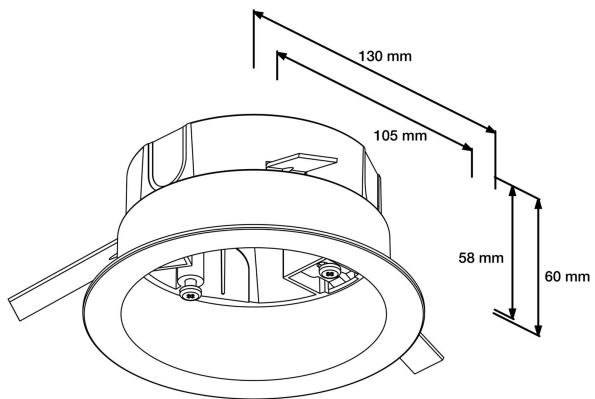

Måttitning