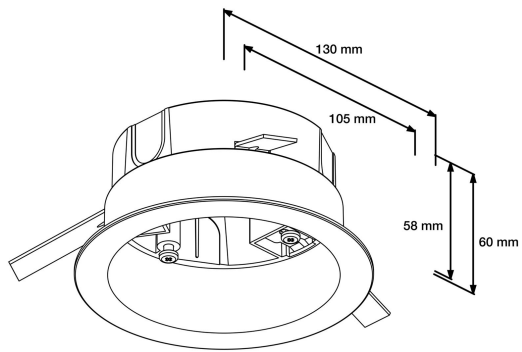

Reflektorfärg	Silver
---------------	--------

Dimensioner

Höjd/djup	60 mm
-----------	-------

Inbyggnadsdiameter	105 mm
--------------------	--------

Inbyggnadshöjd/-djup	58 mm
----------------------	-------

Ytterdiameter	130 mm
---------------	--------

Utförande

Kapslingsfärg	Svart
---------------	-------

Utförande (forts)

Lämplig för infällt montage	Ja
-----------------------------	----

Lämplig för takmontering	Ja
--------------------------	----

Material kapsling	Stål
-------------------	------

RAL-nummer	9005
------------	------

Ytskydd/Behandling	Med pulverlack
--------------------	----------------

Måttitning

Tillbehör/reservdelar

Artnr	Benämning	Justering av ljusflöde	Märkspänning	Färg	Höjd	Ytterdiameter
E7447151	FIX-POINT GA70-2 SVART	Steglöst reglerbar	220...240 V	Svart	32 mm	100 mm