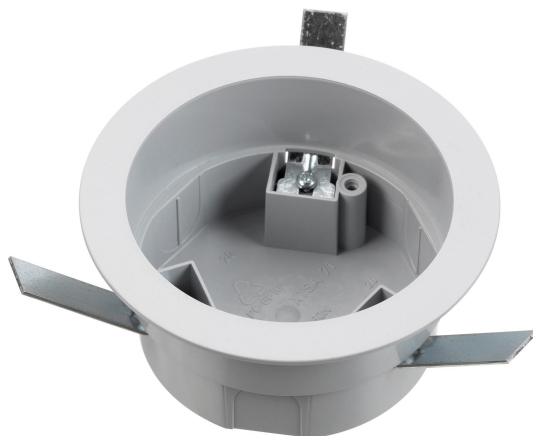

# INF.DOSA FIX-POINT XTSA71 GRÅ

E7447153

Infällnadsram för Fixpoint, takdosa Fixpoint beställs separat.

NORDIC ALUMINIUM

**Ljustekniska data**

Justering av ljusflöde	Steglöst reglerbar
------------------------	--------------------

Reflektorfärg	Silver
---------------	--------

**Dimensioner**

Höjd/djup	60 mm
-----------	-------

Inbyggnadsdiameter	105 mm
--------------------	--------

Inbyggnadshöjd/-djup	58 mm
----------------------	-------

Ytterdiameter	130 mm
---------------	--------

**Utförande**

Kapslingsfärg	Grå
---------------	-----

**Utförande (forts)**

Lämplig för infällt montage	Ja
-----------------------------	----

Lämplig för takmontering	Ja
--------------------------	----

## Tillbehör/reservdelar

Artnr	Benämning	Justering av ljusflöde	Märkspänning	Färg	Höjd	Ytterdiameter
E7447150	FIX-POINT GA70-1 GRÅ	Steglöst reglerbar	220...240 V	Grå	32 mm	100 mm