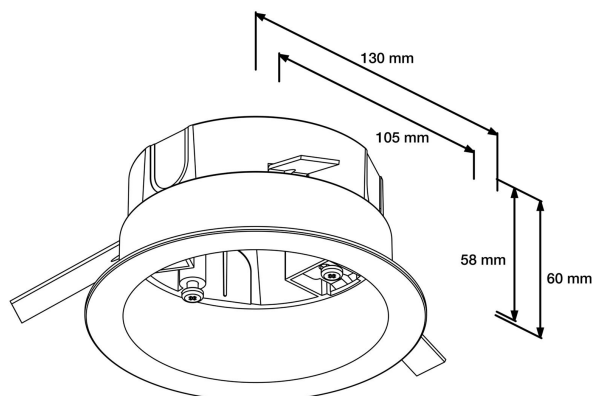

Reflektorfärg	Silver
---------------	--------

Dimensioner

Höjd/djup	60 mm
-----------	-------

Inbyggnadsdiameter	105 mm
--------------------	--------

Inbyggnadshöjd/-djup	58 mm
----------------------	-------

Ytterdiameter	130 mm
---------------	--------

Utförande

Kapslingsfärg	Grå
---------------	-----

Utförande (forts)

Lämplig för infällt montage	Ja
-----------------------------	----

Lämplig för takmontering	Ja
--------------------------	----

Material kapsling	Stål
-------------------	------

RAL-nummer	7040
------------	------

Ytskydd/Behandling	Med pulverlack
--------------------	----------------

Måttitning

Tillbehör/reservdelar

Artnr	Benämning	Justering av ljusflöde	Märkspänning	Färg	Höjd	Ytterdiameter
E7447150	FIX-POINT GA70-1 GRÅ	Steglöst reglerbar	220...240 V	Grå	32 mm	100 mm