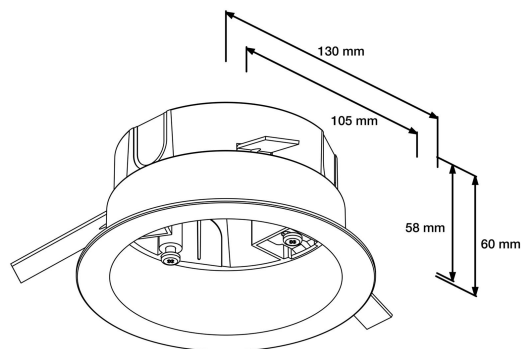

Reflektorfärg	Silver
---------------	--------

Dimensioner

Höjd/djup	60 mm
-----------	-------

Inbyggnadsdiameter	105 mm
--------------------	--------

Inbyggnadshöjd/-djup	58 mm
----------------------	-------

Ytterdiameter	130 mm
---------------	--------

Utförande

Kapslingsfärg	Grå
---------------	-----

Utförande (forts)

Lämplig för infällt montage	Ja
-----------------------------	----

Lämplig för takmontering	Ja
--------------------------	----

Material kapsling	Stål
-------------------	------

RAL-nummer	7040
------------	------

Ytskydd/Behandling	Med pulverlack
--------------------	----------------

Måttritning

Tillbehör/reservdelar

Artnr	Benämning	Justering av ljusflöde	Märkspänning	Färg	Höjd	Ytterdiameter
E7447150	FIX-POINT GA70-1 GRÅ	Steglöst reglerbar	220...240 V	Grå	32 mm	100 mm