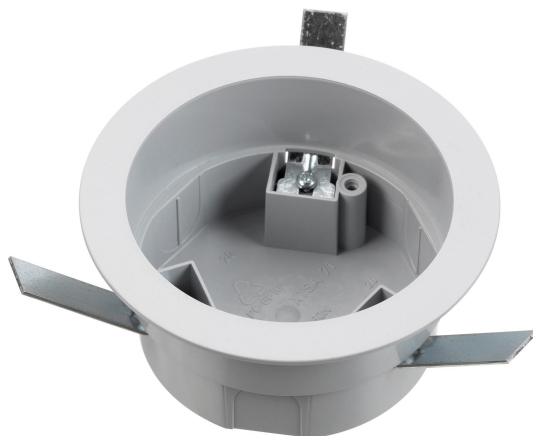

INF.DOSA FIX-POINT XTSA71 GRÅ

E7447153

Infällnadsram för Fixpoint, takdosa Fixpoint beställs separat.

NORDIC ALUMINIUM

Ljustekniska data

Justering av ljusflöde	Steglöst reglerbar
------------------------	--------------------

Reflektorfärg	Silver
---------------	--------

Dimensioner

Höjd/djup	60 mm
-----------	-------

Inbyggnadsdiameter	105 mm
--------------------	--------

Inbyggnadshöjd/-djup	58 mm
----------------------	-------

Ytterdiameter	130 mm
---------------	--------

Utförande

Kapslingsfärg	Grå
---------------	-----

Utförande (forts)

Lämplig för infällt montage	Ja
-----------------------------	----

Lämplig för takmontering	Ja
--------------------------	----

Material kapsling	Stål
-------------------	------

RAL-nummer	7040
------------	------

Ytskydd/Behandling	Med pulverlack
--------------------	----------------

Måttitning

Tillbehör/reservdelar

Artnr	Benämning	Justering av ljusflöde	Märkspänning	Färg	Höjd	Ytterdiameter
E7447150	FIX-POINT GA70-1 GRÅ	Steglöst reglerbar	220...240 V	Grå	32 mm	100 mm