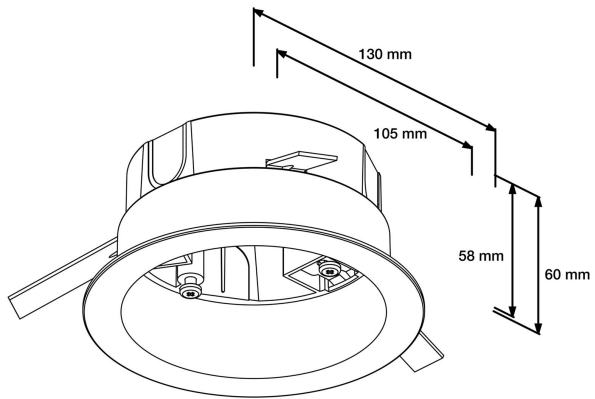

Reflektorfärg	Silver
---------------	--------

Dimensioner

Höjd/djup	60 mm
-----------	-------

Inbyggnadsdiameter	105 mm
--------------------	--------

Inbyggnadshöjd/-djup	58 mm
----------------------	-------

Ytterdiameter	130 mm
---------------	--------

Utförande

Kapslingsfärg	Grå
---------------	-----

Utförande (forts)

Lämplig för infällt montage	Ja
-----------------------------	----

Lämplig för takmontering	Ja
--------------------------	----

Material kapsling	Stål
-------------------	------

RAL-nummer	7040
------------	------

Ytskydd/Behandling	Med pulverlack
--------------------	----------------

Måttitning

Tillbehör/reservdelar

Artnr	Benämning	Justering av ljusflöde	Märkspänning	Färg	Höjd	Ytterdiameter
E7447150	FIX-POINT GA70-1 GRÅ	Steglöst reglerbar	220...240 V	Grå	32 mm	100 mm