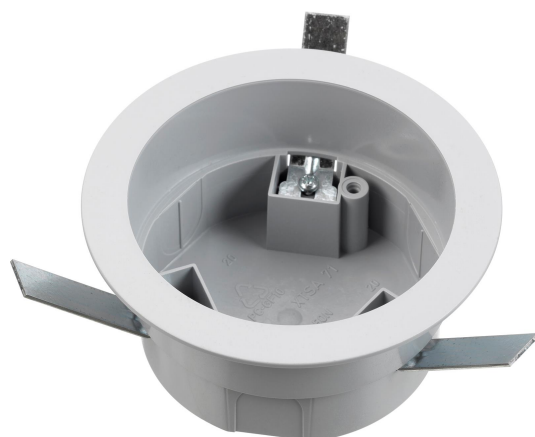

INF.DOSA FIX-POINT XTSA71 GRÅ

E7447153

Infällnadsram för Fixpoint, takdosa Fixpoint beställs separat.

NORDIC ALUMINIUM

Ljustekniska data

Justering av ljusflöde	Steglöst reglerbar
------------------------	--------------------

Reflektorfärg	Silver
---------------	--------

Dimensioner

Höjd/djup	60 mm
-----------	-------

Inbyggnadsdiameter	105 mm
--------------------	--------

Inbyggnadshöjd/-djup	58 mm
----------------------	-------

Ytterdiameter	130 mm
---------------	--------

Utförande

Kapslingsfärg	Grå
---------------	-----

Utförande (forts)

Lämplig för infällt montage	Ja
-----------------------------	----

Lämplig för takmontering	Ja
--------------------------	----

Material kapsling	Stål
-------------------	------

RAL-nummer	7040
------------	------

Ytskydd/Behandling	Med pulverlack
--------------------	----------------

Måttritning

Tillbehör/reservdelar

Artnr	Benämning	Justering av ljusflöde	Märkspänning	Färg	Höjd	Ytterdiameter
E7447150	FIX-POINT GA70-1 GRÅ	Steglöst reglerbar	220...240 V	Grå	32 mm	100 mm