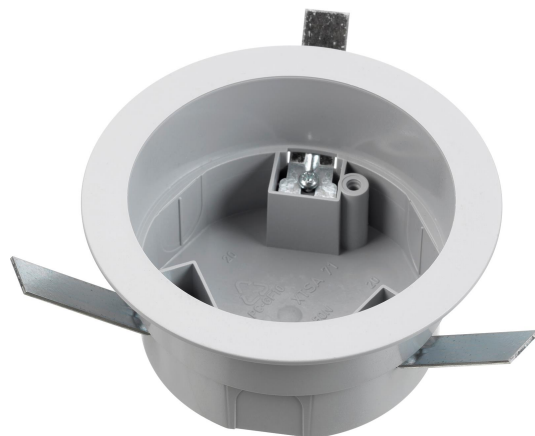

INF.DOSA FIX-POINT XTSA71 GRÅ

E7447153

Infällnadsram för Fixpoint, takdosa Fixpoint beställs separat.

NORDIC ALUMINIUM

Ljustekniska data

Justering av ljusflöde	Steglöst reglerbar
------------------------	--------------------

Reflektorfärg	Silver
---------------	--------

Dimensioner

Höjd/djup	60 mm
-----------	-------

Inbyggnadsdiameter	105 mm
--------------------	--------

Inbyggnadshöjd/-djup	58 mm
----------------------	-------

Ytterdiameter	130 mm
---------------	--------

Utförande

Kapslingsfärg	Grå
---------------	-----

Utförande (forts)

Lämplig för infällt montage	Ja
-----------------------------	----

Lämplig för takmontering	Ja
--------------------------	----

Material kapsling	Stål
-------------------	------

RAL-nummer	7040
------------	------

Ytskydd/Behandling	Med pulverlack
--------------------	----------------

Måttitning

Tillbehör/reservdelar

Artnr	Benämning	Justering av ljusflöde	Märkspänning	Färg	Höjd	Ytterdiameter
E7447150	FIX-POINT GA70-1 GRÅ	Steglöst reglerbar	220...240 V	Grå	32 mm	100 mm