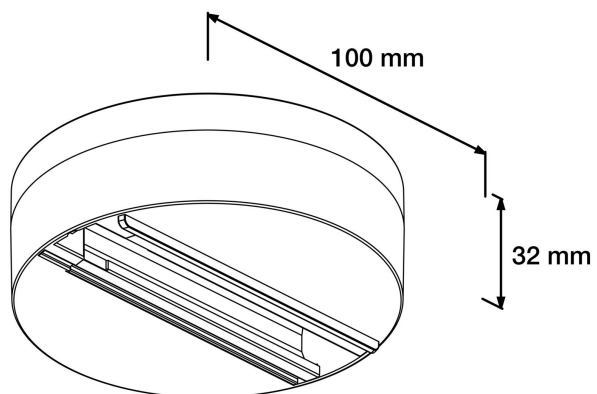

FIX-POINT GA70-3 VIT

E7447152

Takdosa, det är endast 1 fas som kan användas men skenan i fix-point är anpassad för en 3-fas-adapter av typ Global Trac.

NORDIC ALUMINIUM

Ljustekniska data	
Justering av ljusflöde	Steglöst reglerbar
Reflektorfärg	Silver
Elektriska data	
Märkspänning från/till	220...240 V
Spänningstyp	AC
Dimensioner	
Höjd/djup	32 mm
Ytterdiameter	100 mm

Kapslingsklass (IP)	IP20
Kapslingsfärg	Vit
Material kapsling	Stål
RAL-nummer	9016
Ytskydd/Behandling	Med pulverlack

Måttritning

Tillbehör/reservdelar

Artnr	Benämning	Justering av ljusflöde	Färg	Höjd	Ytterdiameter	Inbyggnadsdiameter
E7447155	INF.DOSA FIX-POINT XTSA71 VIT	Steglöst reglerbar	Vit	60 mm	130 mm	105 mm