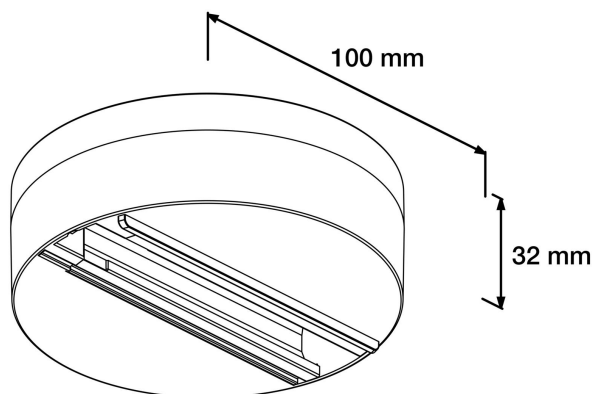

Elektriska data

Märkspänning från/till	220...240 V
Spänningstyp	AC

Dimensioner

Höjd/djup	32 mm
Ytterdiameter	100 mm

Kapslingsklass (IP)	IP20
Kapslingsfärg	Svart
Material kapsling	Stål
RAL-nummer	9005
Ytskydd/Behandling	Med pulverlack

Måttitning

Tillbehör/reservdelar

Artnr	Benämning	Justering av ljusflöde	Färg	Höjd	Ytterdiameter	Inbyggnadsdiameter
E7447154	INF.DOSA FIX-POINT XTSA71 SVAR	Steglöst reglerbar	Svart	60 mm	130 mm	105 mm