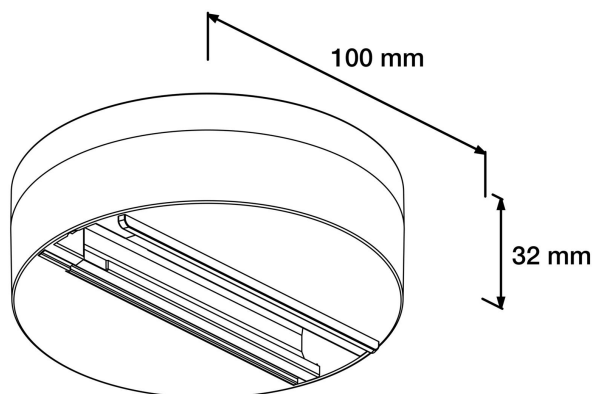

**Elektriska data**

Märkspänning från/till	220...240 V
Spänningstyp	AC

**Dimensioner**

Höjd/djup	32 mm
Ytterdiameter	100 mm

Kapslingsklass (IP)	IP20
Kapslingsfärg	Svart
Material kapsling	Stål
RAL-nummer	9005
Ytskydd/Behandling	Med pulverlack

# Måttritning

## Tillbehör/reservdelar

Artnr	Benämning	Justering av ljusflöde	Färg	Höjd	Ytterdiameter	Inbyggnadsdiameter
E7447154	INF.DOSA FIX-POINT XTSA71 SVAR	Steglöst reglerbar	Svart	60 mm	130 mm	105 mm