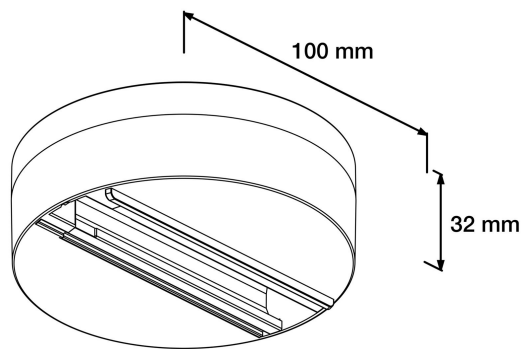

Måttitning