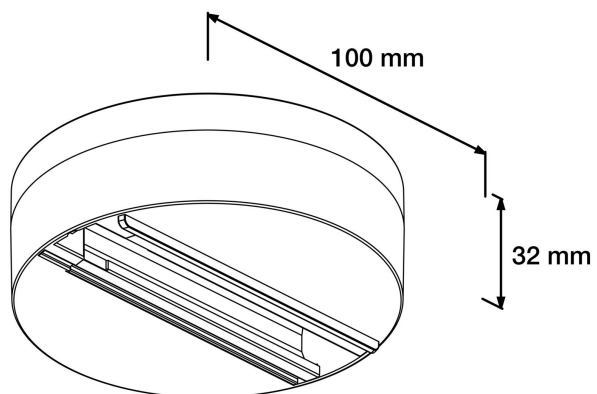

Elektriska data

Märkspänning från/till	220...240 V
Spänningstyp	AC

Dimensioner

Höjd/djup	32 mm
Ytterdiameter	100 mm

Kapslingsklass (IP)	IP20
Kapslingsfärg	Svart
Material kapsling	Stål
RAL-nummer	9005
Ytskydd/Behandling	Med pulverlack

Måttritning

Tillbehör/reservdelar

Artnr	Benämning	Justering av ljusflöde	Färg	Höjd	Ytterdiameter	Inbyggnadsdiameter
E7447154	INF.DOSA FIX-POINT XTSA71 SVAR	Steglöst reglerbar	Svart	60 mm	130 mm	105 mm