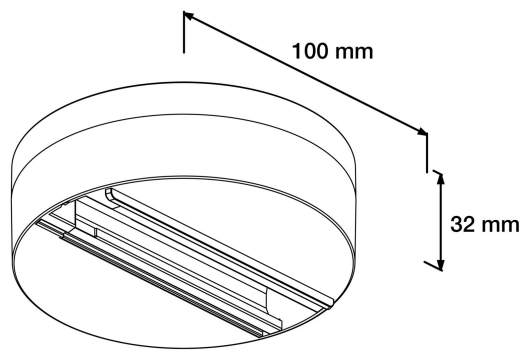

Måttitning