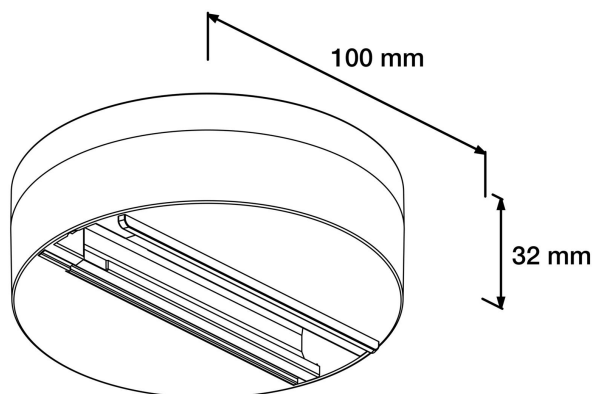

Måttritning