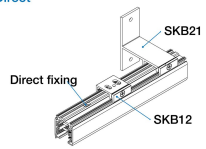

TAKFÄSTE SKB12-2 SVART

E7447130

Takfäste. Maxlast: 200N. Passar till utanpåliggande skenor Pulse och Pro.

NORDIC ALUMINIUM

Färg

Svart

Direct

Fmax 50N / Track clip only, T-bar according to the manufacturer. Recommended distance between clips 750mm