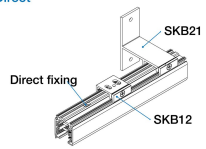

FÄSTE BÄRPROFIL SKB11T-2 SVART

E7447127

Fäste för T- profil, klickas på skenan. Maxlast: 50N. Passar till utanpåliggande skenor Pulse och Pro.

NORDIC ALUMINIUM

Färg

Svart

Direct

Fmax 50N / Track clip only, T-bar according to the manufacturer. Recommended distance between clips 750mm