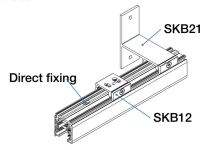

# FÄSTE BÄRPROFIL SKB11T-1 GRÅ

E7447126

Fäste för T- profil, klickas på skenan. Maxlast: 50N. Passar till utanpåliggande skenor Pulse och Pro.

NORDIC ALUMINIUM

Färg

Grå

Direct

Fmax 50N / Track clip only, T-bar according to the manufacturer. Recommended distance between clips 750mm