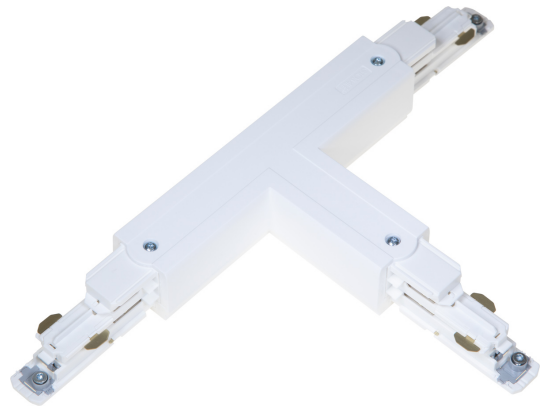

# T-SKARV XTSNC640-3 VIT DALI

E7447125

T-skärv DALI med möjlighet till spänningsmatning till Pulse skenor. Passar både infällda och utanpåliggande skenor.

NORDIC ALUMINIUM

Färg	Vit
Typ av tillbehör	Koppling/kontaktdon, T-form