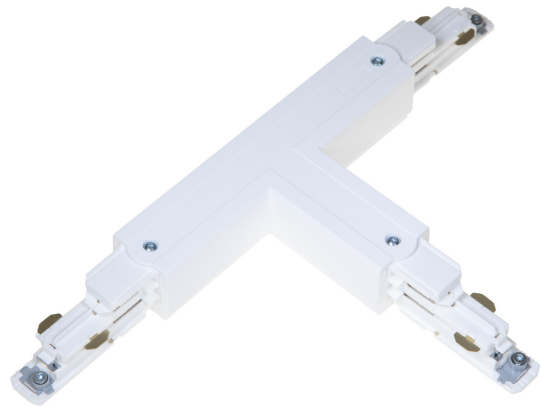

T-SKARV XTSNC640-3 VIT DALI

E7447125

T-skärv DALI med möjlighet till spänningsmatning till Pulse skenor. Passar både infällda och utanpåliggande skenor.

NORDIC ALUMINIUM

Färg	Vit
Typ av tillbehör	Koppling/kontaktbon, T-form