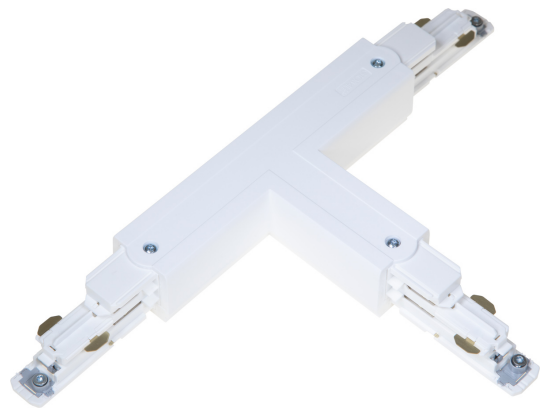

# T-SKARV XTSNC640-3 VIT DALI

E7447125

T-skärv DALI med möjlighet till spänningsmatning till Pulse skenor. Passar både infällda och utanpåliggande skenor.

NORDIC ALUMINIUM

Färg	Vit
Typ av tillbehör	Koppling/kontaktdon, T-form