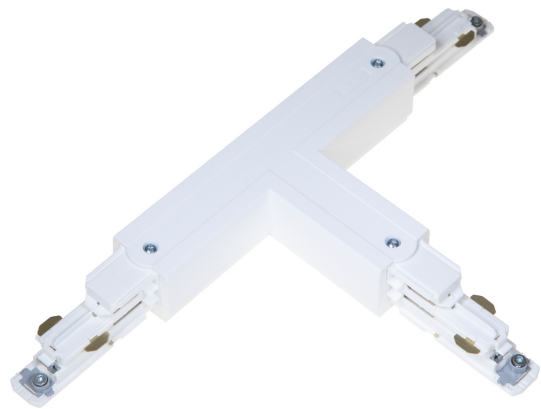

T-SKARV XTSNC640-3 VIT DALI

E7447125

T-skärv DALI med möjlighet till spänningsmatning till Pulse skenor. Passar både infällda och utanpåliggande skenor.

NORDIC ALUMINIUM

Färg	Vit
Typ av tillbehör	Koppling/kontaktdon, T-form