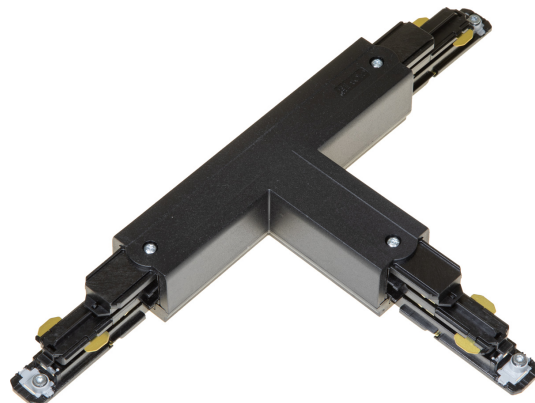

T-SKARV XTSNC640-2 SVART DALI

E7447124

T-skarv DALI med möjlighet till spänningsmatning till Pulse skenor. Passar både infällda och utanpåliggande skenor.

NORDIC ALUMINIUM

Färg

Svart

Typ av tillbehör

Koppling/kontakt
don,
T-form

Måttritning

Polaritet Global Trac Pulse (DALI)

På bild finns ingen polaritet