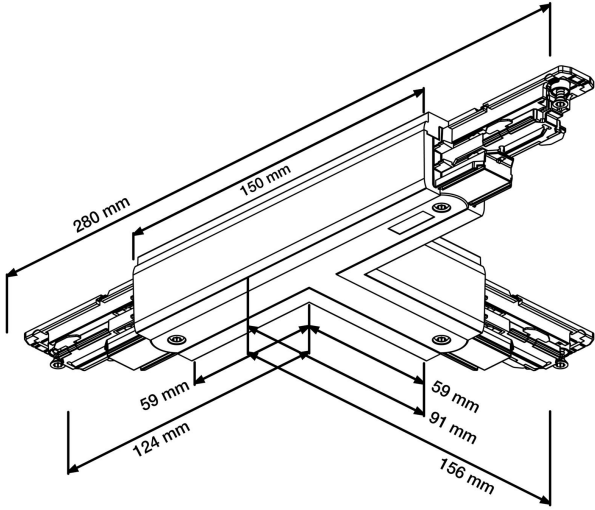

T-SKARV XTSNC640-2 SVART DALI

E7447124

T-skarv DALI med möjlighet till spänningsmatning till Pulse skenor. Passar både infällda och utanpåliggande skenor.

NORDIC ALUMINIUM

Färg

Svart

Typ av tillbehör

Koppling/kontakt
don,
T-form

Måttritning

Polaritet Global Trac Pulse (DALI)

På bild finns ingen polaritet