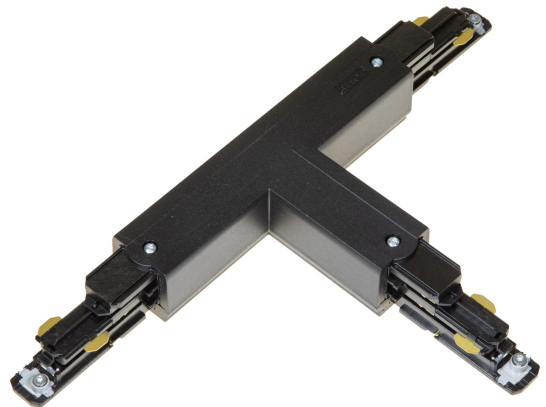

# T-SKARV XTSNC640-2 SVART DALI

E7447124

T-skärv DALI med möjlighet till spänningsmatning till Pulse skenor. Passar både infällda och utanpåliggande skenor.

NORDIC  ALUMINIUM

Färg	Svart
Typ av tillbehör	Koppling/kontaktbon, T-form