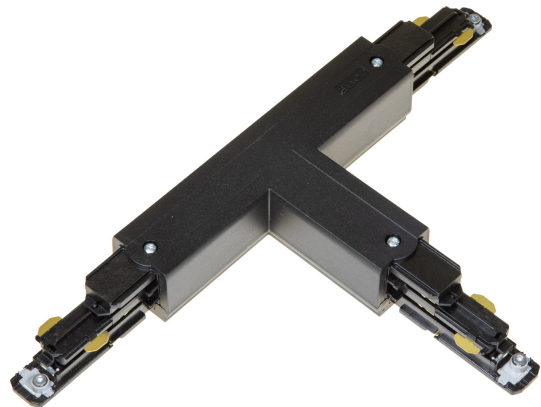

T-SKARV XTSNC640-2 SVART DALI

E7447124

T-skarv DALI med möjlighet till spänningsmatning till Pulse skenor. Passar både infällda och utanpåliggande skenor.

NORDIC  ALUMINIUM

Färg	Svart
Typ av tillbehör	Koppling/kontaktidon, T-form