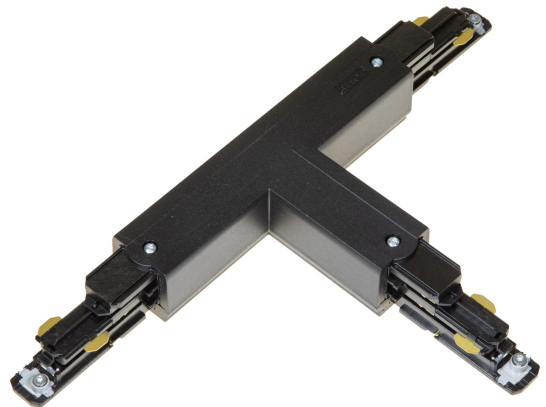

# T-SKARV XTSNC640-2 SVART DALI

E7447124

T-skär DALI med möjlighet till spänningsmatning till Pulse skenor. Passar både infällda och utanpåliggande skenor.

NORDIC ALUMINIUM

Färg	Svart
Typ av tillbehör	Koppling/kontaktidon, T-form