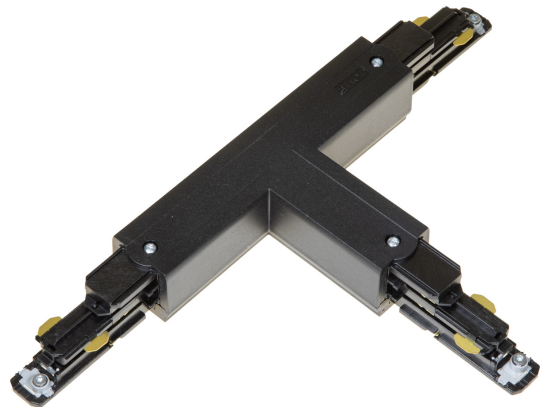

T-SKARV XTSNC640-2 SVART DALI

E7447124

T-skarp DALI med möjlighet till spänningsmatning till Pulse skenor. Passar både infällda och utanpåliggande skenor.

NORDIC  ALUMINIUM

Färg	Svart
Typ av tillbehör	Koppling/kontaktidon, T-form